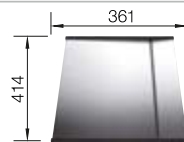

## Recomendación accesorios

Tabla de corte de cristal blanco satinado, encaja en el escurridor

225 333  
**€ 293,00**

Cubeta adicional en acero inox.

219 649  
**€ 274,00**

Escurridor de acero inoxidable.

223 067  
**€ 397,00**