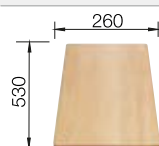

#### Recomendación accesorios

Tabla de corte de madera de haya

218313  
**€ 115,00**

Tabla de corte de polietileno óptica mármol

217611  
**€ 122,00**

Cesta de vajilla en acero inoxidable

220573  
**€ 78,00**