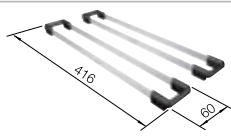

Juego de Guías Top

235 906
€ 119,00