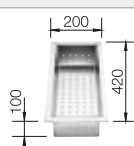

Cubeta adicional en acero inox.

219 649

€ 274,00