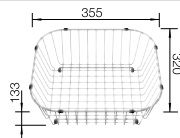

Cesta de vajilla en acero inoxidable

514 238
€ 103,00