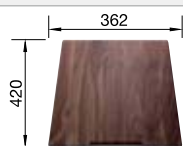

## Recomendación accesorios

Tabla de madera nogal con asa lateral en acero inoxidable.

223 074  
**€ 363,00**

Escurreidor de acero inoxidable.

223 067  
**€ 397,00**

Escurreidor plegable

238 482  
**€ 96,00**