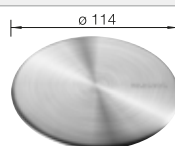

### Recomendación accesorios

Tabla de corte de madera de haya

218 313  
€ 115,00

Tabla de corte de polietileno óptica mármol

217 611  
€ 122,00

Tapón CapFlow para cubrir el desagüe

517 666  
€ 18,00