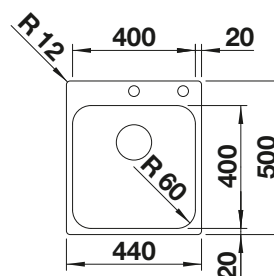

Dibujo técnico

Profundidad cubeta 175 mm

Posibilidad de orificio adicional, que deberá ser realizado por una empresa especializada.

Recomendación accesorios

238 482
€ 96,00

514 238
€ 103,00

230 734
€ 46,00