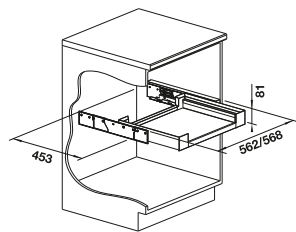

**NUEVO**

Apertura frontal

Puerta de bisagras

armario soporte mm	600	600
BLANCO Bandeja extraíble 60	H	P
		
	527 666	527 665
<b>PVP (sin IVA)</b>	<b>€ 151,00</b>	<b>€ 151,00</b>