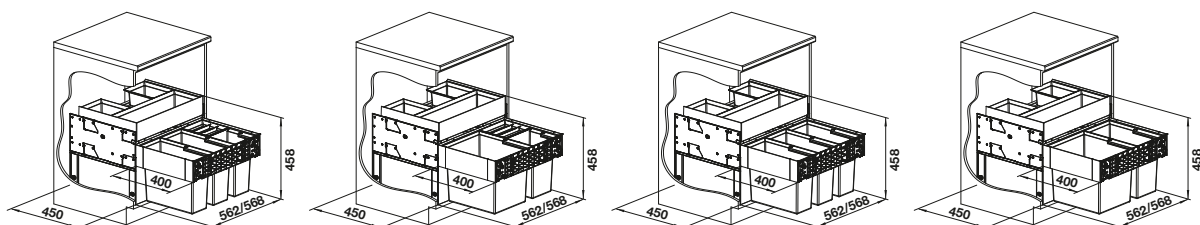

- Uso total del espacio en el mueble del fregadero gracias a las soluciones dimensionales adaptadas, en armonía con el fregadero y la grifería
- Amplia gama de modelos para todas las dimensiones de muebles más comunes
- Las versátiles cajas universales del cajón organizador mantienen las cosas aún más ordenadas
- Opciones diversas y variadas de separación de residuos mediante combinaciones flexibles de selectores de desperdicios
- Instalación sencilla sin necesidad de medir, marcar o pretaladrar
- Accesorios opcionales que mejoran el sistema para crear una solución personalizada
- Diseño moderno con aluminio de alta calidad
- Todas las piezas son fáciles de limpiar gracias a las superficies suaves y amplias

reddot winner 2021

armario soporte mm	600	600	600	600
BLANCO SELECT II	60/4 Orga	XL 60/3 Orga	60/3 Orga	60/2 Orga
	526211	526210	526209	526208
PVP (sin IVA)	€ 442,00	€ 429,00	€ 424,00	€ 411,00

Capacidad de cubos	42 l	46 l	45 l	49 l