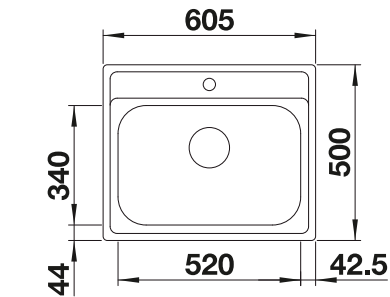

Profundidad cubeta 158 mm