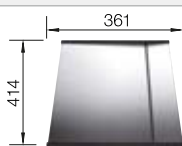

Escurreidor de acero inoxidable.

223 067
€ 397,00