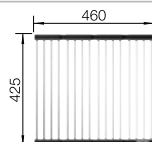

## Recomendación accesorios

Tabla de corte de cristal blanco satinado, encaja en el escurridor

225 333  
**€ 293,00**

Cubeta adicional en acero inox.

219 649  
**€ 274,00**

Escurridor plegable

238 482  
**€ 96,00**