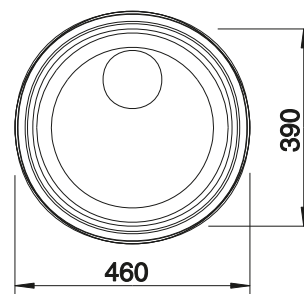

Profundidad cubeta 165 mm

Sugerimos revisar medidas de encastre con la plantilla correspondiente.

Recomendación accesorios

Tabla de corte de madera de haya

218 421
€ 112,00

Cesta de vajilla en acero inoxidable

220 574
€ 78,00

BLANCO UNIT con BLANCO RONDOSOL

BLANCO MIDA-S

Consultar pág. 313

BLANCO BOTTON Pro 45/2 Automático

Consultar pág. 349