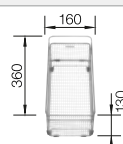

Escurridor multifuncional en acero inoxidable

223 297

€ 122,00