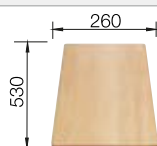

○ Orificio premarcado  
Profundidad cubeta 190 mm

Recomendación accesorios

Tabla de corte de madera de  
haya

218 313  
€ 115,00

Tabla de corte de polietileno  
óptica mármol

217 611  
€ 122,00

Escurridor multifuncional