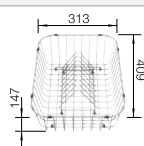

Cesta de vajilla con apilador de platos en acero inoxidable

507 829
€ 182,00