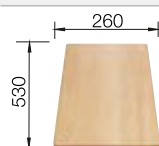

### Recomendación accesorios

Tabla de corte de madera de haya

218 313  
€ 115,00

Tabla de corte de polietileno óptica mármol

217 611  
€ 122,00

Escurreidor de esquina

235 866  
€ 51,00