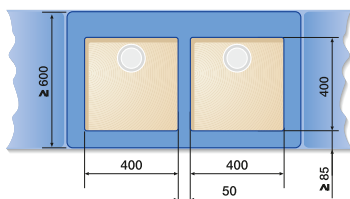

SUBLINE 400-U SUBLINE 400-U