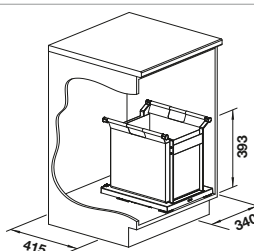

**NUEVO**

**Puerta de bisagras**

armario soporte mm	<b>450</b>
Ancho del artículo mm	<b>340</b>
<b>BLANCO Bolsa universal XL 40</b>	
	
	527 669
<b>PVP (sin IVA)</b>	<b>€ 209,00</b>
Número de contenedores	1