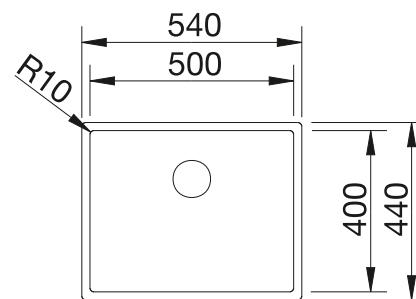

Profundidad cubeta 190 mm

La instalación de una grifería de cocina, un sistema de desagüe o un dispensador de jabón en encimeras laminadas requiere una cinta de sellado flexible.

Pedir las conexiones de desagüe para combinar dos cubetas individuales.

Recomendación accesorios

Tabla de madera nogal con asa lateral en acero inoxidable.

223 074
€ 363,00

Escurridor de acero inoxidable.

223 067
€ 397,00

Escurridor multifuncional en acero inoxidable

223 297
€ 122,00

BLANCO UNIT con BLANCO CLARON 500-IF Dark Steel

BLANCO PANERA-S

Consultar pág. 276

BLANCO SELECT II XL 60/3
Orga

Consultar pág. 338