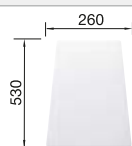

#### Recomendación accesorios

Tabla de corte de madera de haya

218313  
**€ 115,00**

Tabla de corte de polietileno óptica mármol

217611  
**€ 122,00**

Cesta de vajilla en acero inoxidable

220573  
**€ 78,00**