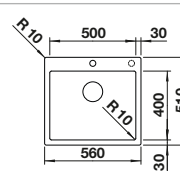

Incluido en el suministro		Sistema de desagüe InFino con válvula automática
Juego de válvulas con tubería salva-espacio, conexión de residuos, 2 tapones filtro InFino de 3 1/2" con válvula automática (PushControl) para la cubeta principal, material de fijación	Juego de válvulas con tubería salva-espacio, tapón filtro InFino de 3 1/2" con válvula automática (PushControl), material de fijación	Juego de válvulas con tubería salva-espacio, tapón filtro InFino de 3 1/2" con válvula automática (PushControl), material de fijación

Recomendación accesorios			BLANCO UNIT con BLANCO CLARON-IF/A	
 Tabla de corte de cristal blanco satinado, encaja en el escurridor 225 333 € 293,00	 Cubeta adicional en acero inox. 219 649 € 274,00	 Escurridor plegable 238 482 € 96,00	 BLANCO drink.filter EVOL-S Pro Consultar pág. 268	 BLANCO SELECT II 60/2 Orga Consultar pág. 338