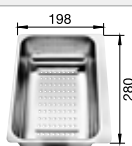

### Recomendación accesorios

Tabla de corte de madera de haya

218 313  
€ 115,00

Tabla de corte de polietileno óptica mármol

217 611  
€ 122,00

Cubeta perforada en inox para la cubeta adicional

217 796  
€ 122,00