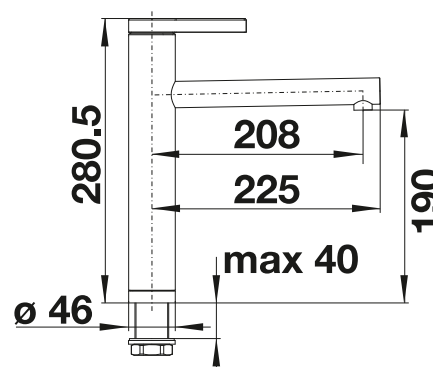

Dibujo técnico

Caudal 11.5 l/min a 3 bares de presión

Incluido en el suministro

- Caño giratorio 360° para conseguir un mejor alcance
- Orificio de grifería requerido Ø 35 mm
- Cartuchos de disco cerámico
- Tubos flexibles de conexión de 450 mm de largo y 3/8" de tuerca para montajes fáciles y seguros
- Con regulador hidráulico patentado para reducir la calcificación
- Placa estabilizadora para aumentar la estabilidad de la grifería cuando se instala en fregaderos de acero inoxidable
- Aprobado por LGA (clase sonora I)
- Aprobado por el DVGW

Griferías,
Dispensadores

Recomendación accesorios

Filtro de suciedad para griferías

(1 unidad)

128 434

€ 29,00

Recomendación dispensador de jabón

BLANCO PIONA Dispensador de jabón Capacidad: 300 ml

Consultar pág. 327

Recomendación mandos de válvula automática

Mando válvula automática redondo Cromado

Consultar pág. 377