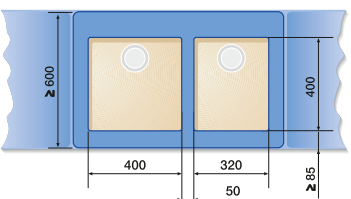

## Cerámica

90 cm Armario soporte

SUBLINE 375-U SUBLINE 375-U

Conexión entre cubetas 225 088

120 cm Armario soporte

SUBLINE 500-U SUBLINE 375-U

Conexión entre cubetas 225 088

90 cm Armario soporte