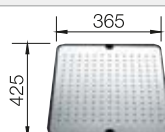

## Recomendación accesorios

Tabla de corte de bambú

239 449  
**€ 59,00**

Juego de Guías Top

235 906  
**€ 119,00**

Escurreidor con chapa insertable perforada de acero inoxidable

513 485  
**€ 122,00**