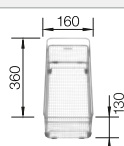

Escurridor multifuncional en acero inoxidable

223 297
€ 122,00