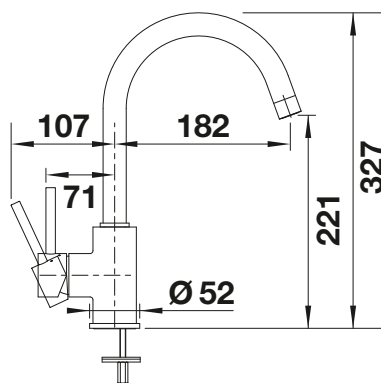

BLANCO MIDA

- Cuerpo delgado y redondo
- Caño alto para facilitar el manejo de utensilios voluminosos
- Y giratorio a 360°

Caño sólido

Look SILGRANIT			PVP (sin IVA)
	negro	526 145	€ 189,00
	antracita	519 415	€ 189,00
	gris volcán	526 965	€ 189,00
	blanco	519 418	€ 189,00
	blanco suave	526 966	€ 189,00
	café	519 423	€ 189,00
Edición especial			PVP (sin IVA)
	negro mate	526 649	€ 197,00
Superficie metálica			PVP (sin IVA)
	cromado	517 742	€ 154,00

Dibujo técnico

Caudal 15.12 l/min a 3 bares de presión

Incluido en el suministro

- Caño giratorio 360°
- Perforación del orificio de la grifería Ø 35 mm
- Cartuchos con juntas cerámicas
- Tubos flexibles de conexión de 350 mm de largo y de 3/8" de tuerca para montajes fáciles y seguros
- Certificado LGA (clase sonora I)
- Certificado DVGW

Griferías,
Dispensadores

Recomendación accesorios

Filtro de suciedad para griferías
(1 unidad)

128 434

€ 29,00

Juego de 2 aireadores para
caudal cristalino y oxigenado

521 746

€ 24,00

Recomendación dispensadores de jabón

BLANCO LATO Dispensador
de jabón

Consultar pág. 328