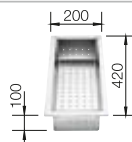

## Recomendación accesorios

Tabla de corte de cristal blanco satinado, encaja en el escurridor

225 333  
**€ 293,00**

Cubeta adicional en acero inox.

219 649  
**€ 274,00**

Escurridor de acero inoxidable.

223 067  
**€ 397,00**