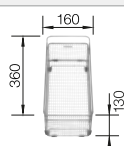

### Recomendación accesorios

Tabla de corte de madera de haya

218 313  
€ 115,00

Tabla de corte de polietileno óptica mármol

217 611  
€ 122,00

Escurreidor multifuncional en acero inoxidable

223 297  
€ 122,00