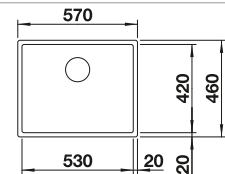

La instalación de una grifería de cocina, un sistema de desagüe o un dispensador de jabón en las encimeras laminadas requiere el uso de una cinta de sellado flexible, número de artículo 120 055.

Incluido en el suministro	Sistema de desagüe InFino con válvula manual
Juego de válvulas con tubería salva-espacio, tapón filtro InFino de 3 1/2", material de fijación	Juego de válvulas InFino con tubería compacta, tapón-filtro de 3 1/2", mando de PushControl válvula automática y material de fijación.
	Juego de válvulas con tubería salva-espacio, tapón filtro InFino de 3 1/2", material de fijación

Recomendación accesorios	BLANCO UNIT con BLANCO CLARON XL 60 VaporPlus	
Escurreidor plegable 238 483 € 96,00	BLANCO CULINA-S II Mini Consultar pág. 278	BLANCO SELECT II 60/3 Orga Consultar pág. 338