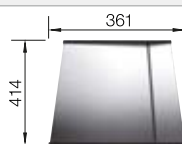

Escurridor de acero inoxidable.

223 067

€ 397,00