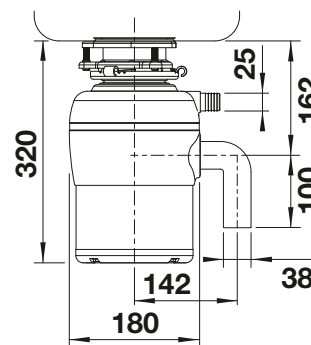

## Dibujo técnico

Se requiere una salida de fregadero de 3 1/2", Peso del producto: 7,4 kg, Cable de alimentación de 90 cm no extraíble, Botón de reinicio en la parte inferior (tenga en cuenta la accesibilidad)