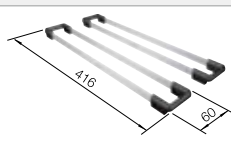

Recomendación accesorios

Tabla de corte compuesta de  
fresno

230 700

€ 208,00

Juego de Guías Top

235 906

€ 119,00

Escurreidor multifuncional