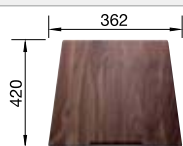

## Recomendación accesorios

Tabla de madera nogal con asa lateral en acero inoxidable.

223 074  
**€ 363,00**

Cubeta adicional en acero inox.

219 649  
**€ 274,00**

Escurreedor de acero inoxidable.

223 067  
**€ 397,00**