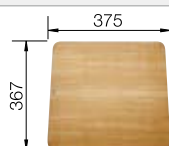

### Recomendación accesorios

Tabla de corte compuesta de  
fresno

229421  
€ 211,00

Tabla de corte de cristal negro

224629  
€ 256,00

Cubeta multifuncional perforada  
en acero inoxidable

223077  
€ 93,00