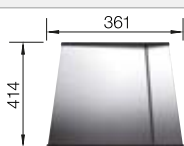

Escurridor de acero inoxidable.

223 067
€ 397,00