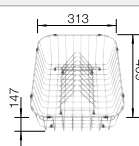

Cesta de vajilla con apilador de platos en acero inoxidable

507 829
€ 182,00