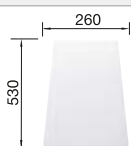

### Recomendación accesorios

Tabla de corte de madera de haya

218 313  
€ 115,00

Tabla de corte de polietileno óptica mármol

217 611  
€ 122,00

Cubeta perforada en inox para la cubeta adicional

217 796  
€ 122,00