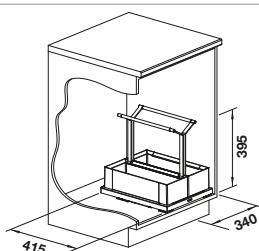

**NUEVO**

**Puerta de bisagras**

armario soporte	<b>450</b>	<b>300</b>
Ancho del artículo mm	<b>340</b>	<b>180</b>
BLANCO Storage Caddy	<b>40</b>	<b>20</b>
	527 668	527 667
PVP (sin IVA)	<b>€ 209,00</b>	<b>€ 180,00</b>
Número de contenedores	2	1