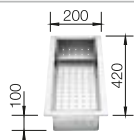

Recomendación accesorios

Cubeta adicional en acero inox.

219649
€ 274,00