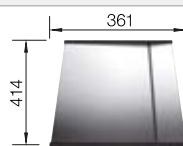

## Recomendación accesorios

Tabla de madera nogal con asa lateral en acero inoxidable.

223 074  
**€ 363,00**

Escurreidor de acero inoxidable.

223 067  
**€ 397,00**

Escurreidor plegable

238 482  
**€ 96,00**