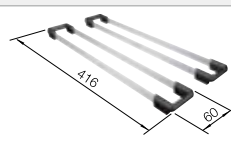

## Recomendación accesorios

Tabla de madera nogal con asa lateral en acero inoxidable.

223 074  
**€ 363,00**

Escurreidor de acero inoxidable.

223 067  
**€ 397,00**

Juego de Guías Top

235 906  
**€ 119,00**