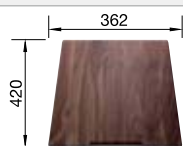

## Recomendación accesorios

Tabla de madera nogal con asa lateral en acero inoxidable.

223 074  
**€ 363,00**

Escurreidor de acero inoxidable.

223 067  
**€ 397,00**

Juego de Guías Top

235 906  
**€ 119,00**