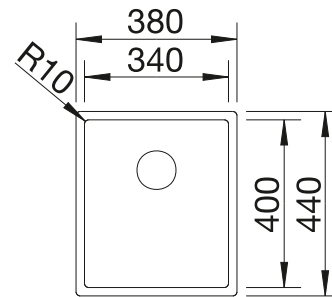

Profundidad cubeta 190 mm

Nota técnica: el borde del fregadero bajo encimera no está cerrado en las esquinas.

Pedir las conexiones de desagüe para combinar dos cubetas individuales.

Recomendación accesorios

Tabla de corte de cristal blanco satinado, encaja en el escurridor

225 333
€ 293,00

Cubeta adicional en acero inox.

219 649
€ 274,00

Escurridor de acero inoxidable.

223 067
€ 397,00

BLANCO UNIT con BLANCO CLARON 340-U

BLANCO drink.filter EVOL-S Pro

Consultar pág. 268

BLANCO FLEXON II 30/2

Consultar pág. 345