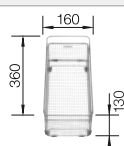

### Recomendación accesorios

Tabla de corte de madera de haya

218 313  
€ 115,00

Tabla de corte de polietileno óptica mármol

217 611  
€ 122,00

Escurridor multifuncional en acero inoxidable

223 297  
€ 122,00