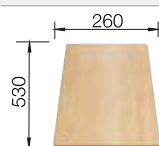

### Recomendación accesorios

Tabla de corte de madera de haya

218313  
€ 115,00

Tabla de corte de polietileno óptica mármol

217611  
€ 122,00

Escurridor multifuncional en acero inoxidable

223297  
€ 122,00