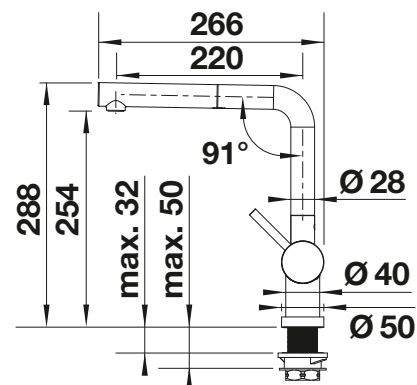

Dibujo técnico

Caudal 9.6 l/min a 3 bares de presión

Incluido en el suministro

- Caño giratorio 140°
- Perforación del orificio de la grifería Ø 35 mm
- Cartuchos con juntas cerámicas
- Tubos flexibles de conexión de 750 mm de largo y de 3/8" de tuerca para montajes fáciles y seguros
- Con regulador hidráulico patentado para una buena descalcificación
- Disco estabilizador para asegurar una posición fija
- Con válvula antiretorno según norma EN 1717
- Certificado LGA (clase sonora I)
- Certificado DVGW

Recomendación accesorios

Filtro de suciedad para griferías (1 unidad)

128434

€ 29,00

Juego de 2 aireadores para caudal cristalino y oxigenado

521746

€ 24,00

Separador de flexos para grifería extraíble

511920

€ 37,00

Recomendación dispensadores de jabón

BLANCO LATO Dispensador de jabón

Consultar pág. 328