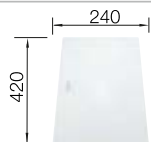

## Recomendación accesorios

Tabla de corte de cristal blanco satinado, encaja en el escurridor

225 333  
**€ 293,00**

Cubeta adicional en acero inox.

219 649  
**€ 274,00**

Escurridor de acero inoxidable.

223 067  
**€ 397,00**