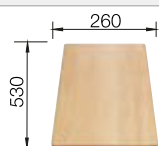

## Recomendación accesorios

Tabla de corte de madera de haya

218 313  
**€ 115,00**

Tabla de corte de polietileno óptica mármol

217 611  
**€ 122,00**