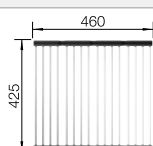

Escurridor plegable

238 482

€ 96,00