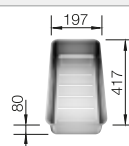

Colador multifuncional en acero inoxidable

227 692
€ 97,00