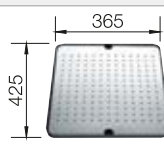

Escurreidor con chapa insertable perforada de acero inoxidable

513 485
€ 122,00