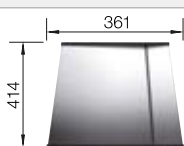

## Recomendación accesorios

Tabla de madera nogal con asa lateral en acero inoxidable.

223 074

**€ 363,00**

Escurridor de acero inoxidable.

223 067

**€ 397,00**

Escurridor multifuncional en acero inoxidable