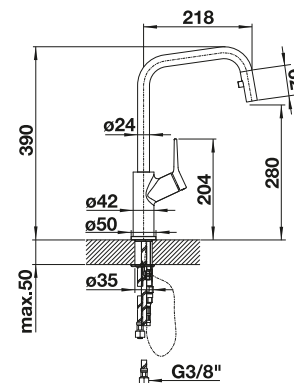

Dibujo técnico

Caudal 9.14 l/min a 3 bares de presión