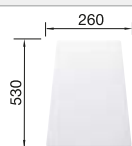

○ Orificio premarcado  
Profundidad cubeta 190 mm

Recomendación accesorios

Tabla de corte de madera de  
haya

218 313  
€ 115,00

Tabla de corte de polietileno  
óptica mármol

217 611  
€ 122,00

Escurridor multifuncional