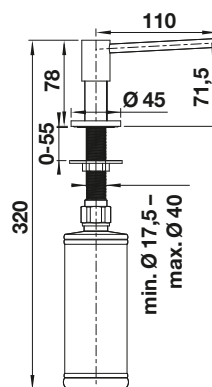

## Dibujo técnico

Requiere orificio de 35 mm  
Contenido: 300 ml