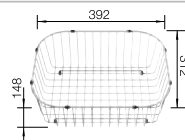

Cesta de vajilla en acero inoxidable

220 573

€ 78,00