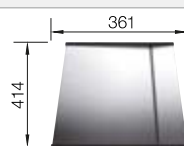

## Recomendación accesorios

Tabla de madera nogal con asa lateral en acero inoxidable.

223 074  
**€ 363,00**

Cubeta adicional en acero inox.

219 649  
**€ 274,00**

Escurreidor de acero inoxidable.

223 067  
**€ 397,00**