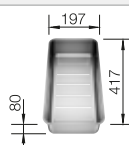

Colador multifuncional en acero inoxidable

Cubeta multifuncional perforada, juego de válvula con tapón filtro de 3 1/2" InFino, válvula automática con mando cromado para la cubeta y material de fijación.