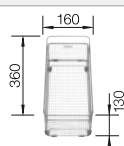

### Recomendación accesorios

Tabla de corte de madera de haya

218 313  
€ 115,00

Tabla de corte de polietileno óptica mármol

217 611  
€ 122,00

Escurreidor multifuncional en acero inoxidable

223 297  
€ 122,00