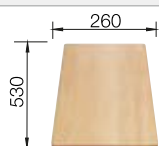

### Recomendación accesorios

Tabla de corte de madera de haya

218 313  
€ 115,00

Tabla de corte de polietileno óptica mármol

217 611  
€ 122,00

Tapón CapFlow para cubrir el desagüe

517 666  
€ 18,00