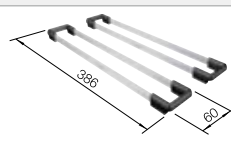

Kit de 2 guías ETAGON

234 164

€ 93,00