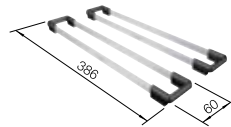

Kit de 2 guías ETAGON

Recomendación accesorios			BLANCO UNIT con BLANCO ETAGON 700-U	
 240 424	 187 387	 382 432		
Tabla de corte compuesta de fresno 230 700 € 208,00	Cubeta multifuncional 231 396 € 152,00	Escurreidor 230 734 € 46,00	BLANCO drink.filter EVOL-S Pro Consultar pág. 268	BLANCO FLEXON II Low 80/3 Consultar pág. 346