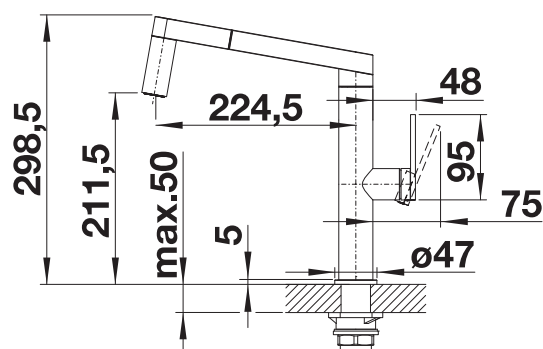

- Grifería de diseño elegante y estética sorprendente
- Concepto de mando innovador: el caño se extrae fácilmente desde la parte frontal
- Cambia de chorro a pulverización con solo tocar un botón
- Ahorro de energía: la configuración por defecto del mando es agua fría
- Integración visual perfecta del botón de pulverización
- Versión de gran calidad en acero inoxidable sólido y acabado cepillado

Doble caudal extraíble

Caño extraíble

Superficie metálica			PVP (sin IVA)
	acero inox. cepillado	521 547	€ 954,00

Dibujo técnico