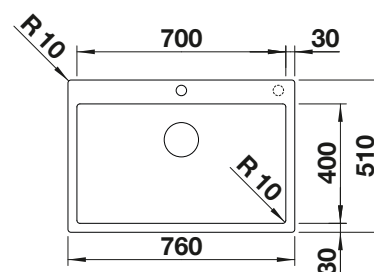

Profundidad cubeta 190 mm