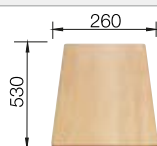

### Recomendación accesorios

Tabla de corte de madera de haya

218 313  
€ 115,00

Tabla de corte de polietileno óptica mármol

217 611  
€ 122,00

Escurreidor multifuncional en acero inoxidable

223 297  
€ 122,00