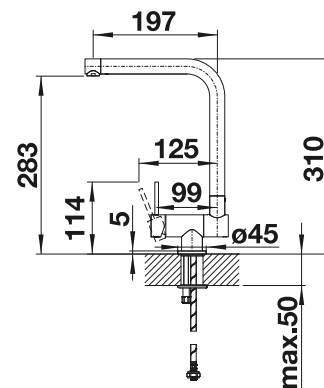

Dibujo técnico

Caudal 11.83 l/min a 3 bares de presión