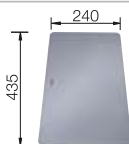

## Recomendación accesorios

Tabla de corte de cristal de alta seguridad con acabado plateado

227 697  
**€ 115,00**

Colador multifuncional en acero inoxidable

227 692  
**€ 97,00**

Escurridor multifuncional en acero inoxidable