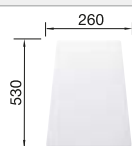

### Recomendación accesorios

Tabla de corte de madera de haya

218313  
€ 115,00

Tabla de corte de polietileno óptica mármol

217611  
€ 122,00

Escurridor multifuncional en acero inoxidable

223297  
€ 122,00