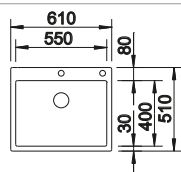

Incluido en el suministro		Sistema de desagüe InFino con válvula automática
Juego de válvulas con tubería salva-espacio, conexión de residuos, 2 tapones filtro InFino de 3 1/2" con válvula automática (PushControl) para la cubeta principal, material de fijación	Juego de válvulas con tubería salva-espacio, tapón filtro InFino de 3 1/2" con válvula automática (PushControl), material de fijación	Juego de válvulas con tubería salva-espacio, tapón filtro InFino de 3 1/2" con válvula automática (PushControl), material de fijación

Recomendación accesorios			BLANCO UNIT con BLANCO CLARON-IF/A	
 Tabla de corte de cristal blanco satinado, encaja en el escurridor 225 333 € 293,00	 Cubeta adicional en acero inox. 219 649 € 274,00	 Escurridor plegable 238 482 € 96,00	 BLANCO drink.filter EVOL-S Pro Consultar pág. 268	 BLANCO SELECT II 60/2 Orga Consultar pág. 338