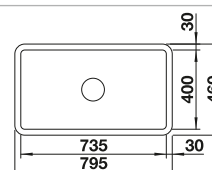

Ancho del mueble mín.: 800 mm
Profundidad interna de la cubeta: 196 mm
Altura externa de la cubeta: 220 mm
Medida de encastre: Plantilla proporcionada. Bajo encimera.

Incluido en el suministro	sin válvula automática
Juego de válvula con tubería salva-espacio y dos tapones-filtro de 3 1/2"	Juego de válvulas con tubería salva-espacio y tapón de filtro de 3 1/2"

Recomendación accesorios

BLANCO UNIT con BLANCO VILLAE Farmhouse

Consultar pág. 305

Consultar pág. 352

Cubetas
rústicas