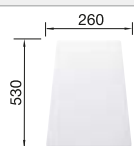

### Recomendación accesorios

Tabla de corte de madera de haya

218 313  
€ 115,00

Tabla de corte de polietileno óptica mármol

217 611  
€ 122,00

Escurreidor de esquina

235 866  
€ 51,00