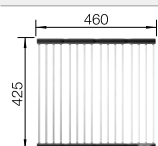

Recomendación accesorios

Escurreidor plegable

238 482
€ 96,00