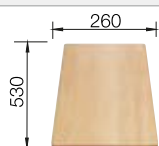

### Recomendación accesorios

Tabla de corte de madera de haya

218 313  
€ 115,00

Tabla de corte de polietileno óptica mármol

217 611  
€ 122,00

Escurreidor de esquina

235 866  
€ 51,00