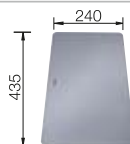

Tabla de corte de cristal de alta
seguridad con acabado plateado

227 697
€ 115,00

BLANCO UNIT con BLANCO SUBLINE 350/350-U para colores de complementos