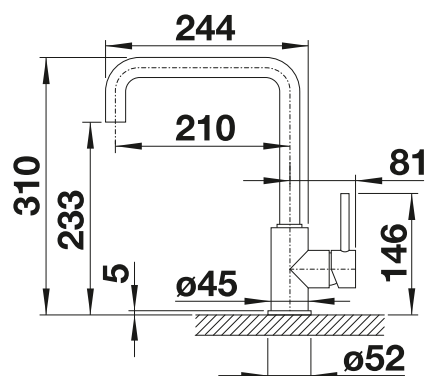

Dibujo técnico

Caudal 15 l/min a 3 bares de presión

Incluido en el suministro

- Caño giratorio 360°
- Perforación del orificio de la grifería Ø 35 mm
- Cartucho con juntas cerámicas
- Tubos flexibles de conexión de 350 mm de largo y 3/8" de tuerca para montajes fáciles y seguros
- Certificado LGA (clase sonora I)
- Certificado DVGW

Recomendación accesorios

Filtro de suciedad para griferías
(1 unidad)

128 434

€ 29,00

Juego de 2 aireadores para
caudal cristalino y oxigenado

521 746

€ 24,00