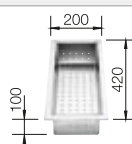

## Recomendación accesorios

Tabla de corte de cristal blanco satinado, encaja en el escurridor

225 333  
**€ 293,00**

Cubeta adicional en acero inox.

219 649  
**€ 274,00**

Escurridor plegable

238 482  
**€ 96,00**