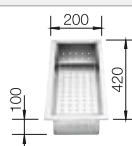

## Recomendación accesorios

Tabla de corte de cristal blanco satinado, encaja en el escurridor

225 333  
**€ 293,00**

Cubeta adicional en acero inox.

219 649  
**€ 274,00**

Escurridor plegable

238 482  
**€ 96,00**