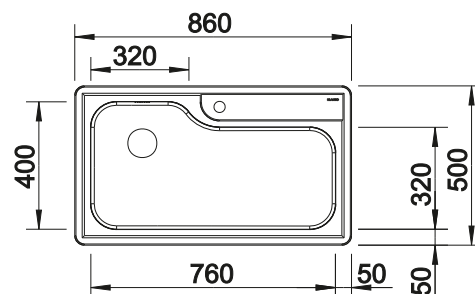

Juego de válvulas con tapón-filtro de 3 1/2".

Dibujo técnico

Profundidad cubeta 210 mm