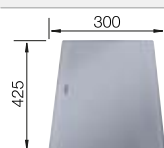

## Recomendación accesorios

Tabla de corte de cristal  
acabado plateado

230 970  
**€ 182,00**

Cubeta multifuncional

231 396  
**€ 152,00**

Escurreidor

230 734  
**€ 46,00**