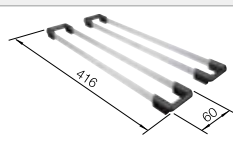

## Recomendación accesorios

Tabla de corte compuesta de  
fresno

230 700  
**€ 208,00**

Colador multifuncional en acero  
inoxidable

227 692  
**€ 97,00**

Juego de Guías Top

235 906  
**€ 119,00**