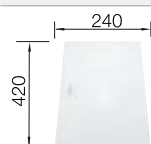

## Recomendación accesorios

Tabla de corte de cristal blanco satinado, encaja en el escurridor

225 333  
**€ 293,00**

Cubeta adicional en acero inox.

219 649  
**€ 274,00**

Escurridor plegable

238 482  
**€ 96,00**