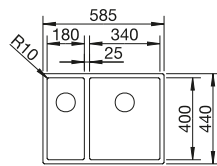

Pedir las conexiones de desagüe para combinar dos cubetas individuales.

Pedir las conexiones de desagüe para combinar dos cubetas individuales.

Incluido en el suministro	Sistema de desagüe InFino con válvula manual		
Juego de válvulas con tubería salva-espacio, 2 tapones filtro InFino de 3 1/2", material de fijación	Juego de válvulas con tubería salva-espacio, 2 tapones filtro InFino de 3 1/2", material de fijación	Juego de válvulas con tubería salva-espacio, tapón filtro InFino de 3 1/2", material de fijación	Juego de válvulas con tubería salva-espacio, tapón filtro InFino de 3 1/2", material de fijación