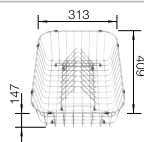

Cesta de vajilla con apilador de platos en acero inoxidable

507 829

€ 182,00