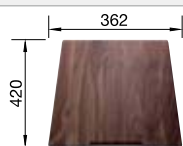

## Recomendación accesorios

Tabla de madera nogal con asa lateral en acero inoxidable.

223 074

**€ 363,00**

Cubeta adicional en acero inox.

219 649

**€ 274,00**

Juego de Guías Top