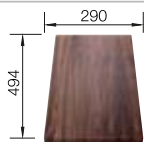

Recomendación accesorios

Tabla de corte de nogal tipo puente

225 331

€ 308,00