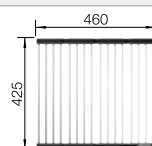

## Recomendación accesorios

Tabla de corte de cristal blanco satinado, encaja en el escurridor

225 333  
**€ 293,00**

Cubeta adicional en acero inox.

219 649  
**€ 274,00**

Escurridor plegable

238 482  
**€ 96,00**