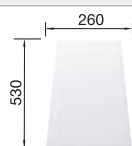

### Recomendación accesorios

Tabla de corte de madera de haya

218 313  
€ 115,00

Tabla de corte de polietileno óptica mármol

217 611  
€ 122,00

Tapón CapFlow para cubrir el desagüe

517 666  
€ 18,00