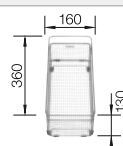

## Recomendación accesorios

Tabla de corte de cristal blanco satinado, encaja en el escurridor

225 333  
**€ 293,00**

Escurridor de acero inoxidable.

223 067  
**€ 397,00**

Escurridor multifuncional en acero inoxidable