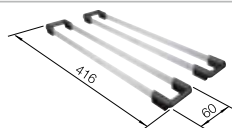

Recomendación accesorios

Juego de Guías Top

235 906
€ 119,00