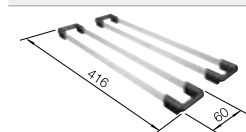

Recomendación accesorios

Juego de Guías Top

235 906
€ 119,00