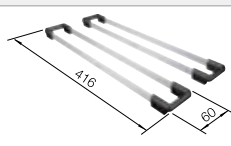

Juego de Guías Top

235 906
€ 119,00