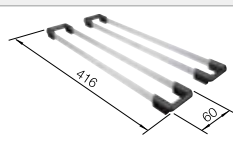

Juego de Guías Top

235 906
€ 119,00