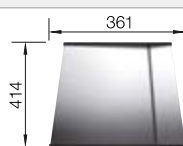

Escurreidor de acero inoxidable.

223 067
€ 397,00