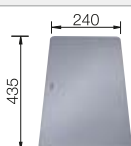

Profundidad cubeta 200 mm

Recomendación accesorios

Tabla de corte de madera de haya

514544  
€ 122,00

Tabla de corte de cristal de alta seguridad con acabado plateado

227699  
€ 115,00

Cubeta multifuncional en acero inoxidable