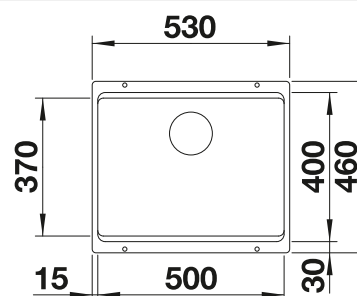

Profundidad cubeta 200 mm

Radios: 20mm