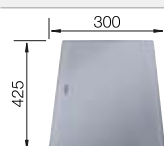

## Recomendación accesorios

Tabla de corte de cristal  
acabado plateado

230 970  
**€ 182,00**

Cubeta multifuncional

231 396  
**€ 152,00**

Escurridor plegable

238 483  
**€ 96,00**