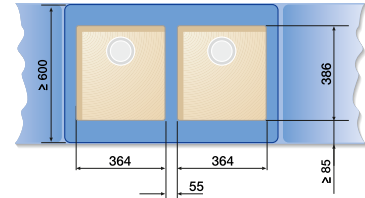

## Cerámica

90 cm Armario soporte

SUBLINE 375-U SUBLINE 375-U

Conexión entre cubetas 225 088

120 cm Armario soporte

SUBLINE 500-U SUBLINE 375-U

Conexión entre cubetas 225 088

90 cm Armario soporte