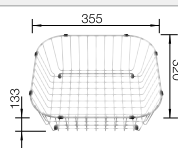

Cesta de vajilla en acero inoxidable

514 238
€ 103,00