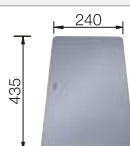

### Recomendación accesorios

Tabla de corte compuesta de fresno

230 700  
€ 208,00

Escurreidor

230 734  
€ 46,00

Tabla de corte de cristal de alta seguridad con acabado plateado

227 697  
€ 115,00