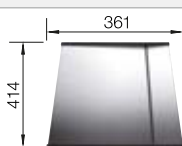

Escurreidor de acero inoxidable.

223 067
€ 397,00