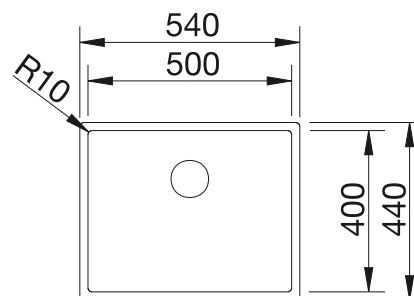

Profundidad cubeta 190 mm

Se requiere cinta de sellado flexible cuando se instala una grifería, una válvula automática o un dispensador de jabón en las encimeras laminadas, ref. 120 055.

Pedir las conexiones de desagüe para combinar dos cubetas individuales.

Recomendación accesorios

Tabla de madera nogal con asa lateral en acero inoxidable.

223 074

€ 363,00

Escurridor de acero inoxidable.

223 067

€ 397,00

Escurridor multifuncional en acero inoxidable

223 297

€ 122,00

BLANCO UNIT con BLANCO CLARON 500-IF Durinox

BLANCO drink.filter EVOL-S Pro

Consultar pág. 268

BLANCO SELECT II 60/3

Consultar pág. 339