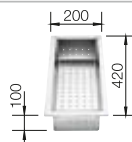

## Recomendación accesorios

Tabla de corte de cristal blanco satinado, encaja en el escurridor

225 333  
**€ 293,00**

Cubeta adicional en acero inox.

219 649  
**€ 274,00**

Escurridor plegable

238 482  
**€ 96,00**