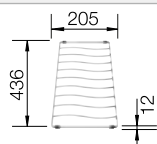

Dibujo técnico

R10

Escurridor en acero inoxidable
para colgar en la cubeta

Escurridor de acero inoxidable, juego de válvulas con tubería salva-espacio, tapón filtro InFino de 3 1/2"