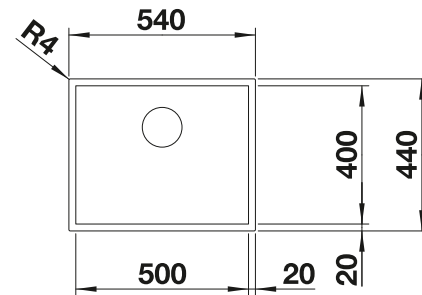

Profundidad cubeta 175 mm

Nota: también disponible en versión enrasada.

*Nota sobre el volumen del suministro: se necesita un juego de válvulas para los modelos bajo encimera sin repisa si se usa una válvula automática con pop-up. Recomendado: artículo núm. 232 459

Recomendación accesorios

Tabla de corte de cristal blanco satinado, encaja en el escurridor

225 333
€ 293,00

Escurridor de acero inoxidable.

223 067
€ 397,00

Escurridor multifuncional en acero inoxidable

223 297
€ 122,00

BLANCO UNIT con BLANCO ZEROX 500-U Durinox

BLANCO VONDA

Consultar pág. 281

BLANCO SELECT II 60/3

Consultar pág. 339