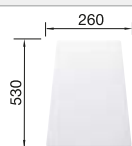

### Recomendación accesorios

Tabla de corte de madera de  
haya

218 313  
€ 115,00

Tabla de corte de polietileno  
óptica mármol

217 611  
€ 122,00

Escurridor multifuncional

227 689  
€ 97,00