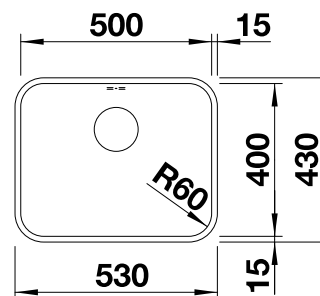

Dibujo técnico

Profundidad cubeta 175 mm

Cubetas Acero
Inoxidable

600 mm

Recomendación accesorios

Juego de Guías Top

235 906
€ 119,00

Cesta de vajilla en acero inoxidable

514 238
€ 103,00

Escurridor

230 734
€ 46,00

BLANCO UNIT con BLANCO SUPRA 500-U

BLANCO MIDA-S

Consultar pág. 313

BLANCO BOTTON Pro 60/3 Automático

Consultar pág. 349