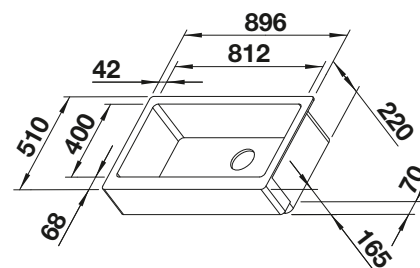

Profundidad cubeta 220 mm

Tener en cuenta las instrucciones de instalación y la información de encastre:

Enrasado: <https://youtu.be/CGRIPZsbQ6Y>

Bajo encimera: <https://youtu.be/jB-uTp0rpCc>

Recomendación accesorios

Rejilla de soporte para cubetas

234 795
€ 106,00

BLANCO UNIT con BLANCO VINTERA XL 9-UF

BLANCO CARENA-S Vario

Consultar pág. 294

BLANCO FLEXON II Low 90/4

Consultar pág. 346