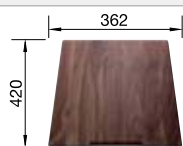

## Recomendación accesorios

Tabla de madera nogal con asa lateral en acero inoxidable.

223 074  
**€ 363,00**

Escurridor de acero inoxidable.

223 067  
**€ 397,00**

Escurridor multifuncional en acero inoxidable