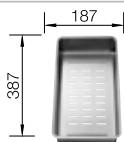

## Recomendación accesorios

Tabla de corte compuesta de fresno

230 700  
**€ 208,00**

Cubeta multifuncional

231 396  
**€ 152,00**

Escurridor

230 734  
**€ 46,00**