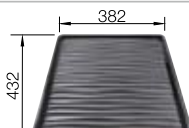

Escurreidor

230 734
€ 46,00