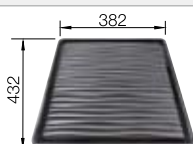

Recomendación accesorios

Tabla de corte compuesta de  
fresno

230 700  
€ 208,00

Escurreidor

230 734  
€ 46,00

Tabla de corte de cristal de alta  
seguridad con acabado plateado

227 697  
€ 115,00

BLANCO UNIT con BLANCO ETAGON 500-U para colores de complementos