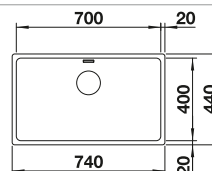

Incluido en el suministro	Sistema de desagüe InFino con válvula manual
Juego de válvulas con 2 tapones-filtro InFino de 3 y 1/2", tubería salva-espacio y material de fijación.	Juego de válvulas con tapón-filtro InFino de 3 y 1/2", tubería salva-espacio y material de fijación.

Recomendación accesorios

Tabla de corte de cristal de alta seguridad con acabado plateado 227 697 € 115,00	Colador multifuncional en acero inoxidable 227 692 € 97,00	Escurreidor multifuncional en acero inoxidable 223 297 € 122,00

BLANCO UNIT con BLANCO ANDANO-IF

BLANCO SONEA-S Flexo Consultar pág. 283	BLANCO FLEXON II Low 80/3 Consultar pág. 346