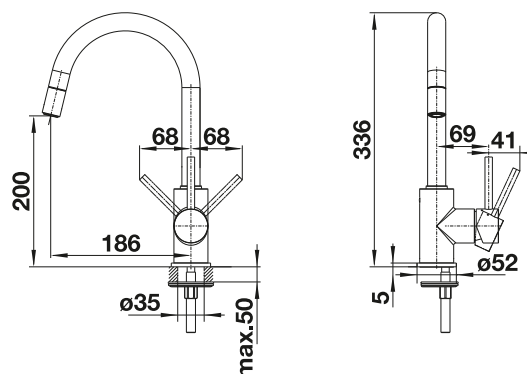

BLANCO MIDA-S

- Cuerpo delgado y redondo para facilitar el manejo de grandes recipientes
- Ideal para combinar con fregaderos pequeños
- Amplia zona de trabajo gracias al caño giratorio de 360°
- Caño extraíble

Caño extraíble

Superficie metálica			PVP (sin IVA)
	cromado	521 454	€ 229,00
Look SILGRANIT			PVP (sin IVA)
	negro	526 146	€ 261,00
	antracita	521 455	€ 261,00
	gris volcán	526 967	€ 261,00
	blanco	521 457	€ 261,00
	blanco suave	526 968	€ 261,00
	café	521 461	€ 261,00
Edición especial			PVP (sin IVA)
	negro mate	526 653	€ 278,00

Dibujo técnico

Caudal 10 l/min a 3 bares de presión

Incluido en el suministro

- Caño giratorio 360°
- Requiere perforación para orificio de 35 mm
- Flexo recubierto de nylon
- Tubos flexibles de conexión de 350 mm de largo y de 3/8" de tuerca para montajes fáciles y seguros
- Con regulador hidráulico patentado para una buena descalcificación
- Disco estabilizador que asegura una posición fija
- Con válvula antirretorno según norma EN 1717
- Certificado LGA (clase sonora I)
- Certificado DVGW

Recomendación accesorios

Filtro de suciedad para griferías (1 unidad)

128 434

€ 29,00

Separador de flexos para grifería extraíble

511 920

€ 37,00

Recomendación dispensadores de jabón

BLANCO LATO Dispensador de jabón

Consultar pág. 328