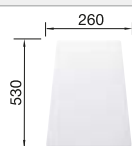

### Recomendación accesorios

Tabla de corte de madera de haya

218 313  
**€ 115,00**

Tabla de corte de polietileno óptica mármol

217 611  
**€ 122,00**

Cesta de vajilla en acero inoxidable

220 573  
**€ 78,00**