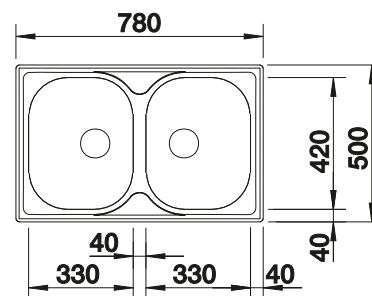

Dibujo técnico

Profundidad cubeta 170/170 mm
Si se desea orificio para grifería indicarlo en el pedido.

Recomendación accesorios

Tabla de corte de madera de haya

218313
€ 115,00

Tabla de corte de polietileno óptica mármol

217611
€ 122,00

Cesta de vajilla en acero inoxidable

220573
€ 78,00

BLANCO UNIT con BLANCO TIPO 8 Compact

BLANCO MIDA-S

Consultar pág. 313

BLANCO BOTTON II 30/2

Consultar pág. 351