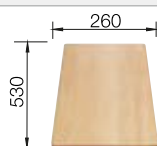

## Recomendación accesorios

Tabla de corte de madera de haya

218313  
€ 115,00

Tabla de corte de polietileno óptica mármol

217611  
€ 122,00

Escurreidor de esquina

235866  
€ 51,00