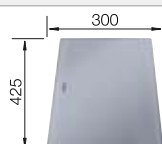

## Recomendación accesorios

Tabla de corte de cristal  
acabado plateado

230 970  
**€ 182,00**

Cubeta multifuncional

231 396  
**€ 152,00**

Escurridor plegable

238 483  
**€ 96,00**