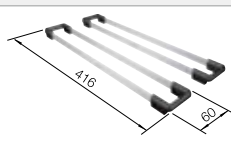

Nota: Las conexiones deben pedirse por separado.

Recomendación accesorios

Tabla de corte compuesta de  
fresno

230 700  
€ 208,00

Juego de Guías Top

235 906  
€ 119,00

Escurreidor de esquina

235 866  
€ 51,00