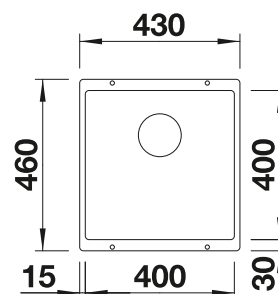

Profundidad cubeta 190 mm

Radios: 10mm

Pedir las conexiones de desagüe para combinar dos cubetas individuales.

Recomendación accesorios

Tabla de corte compuesta de fresno

230 700
€ 208,00

Tabla de corte de cristal de alta seguridad con acabado plateado

227 697
€ 115,00

Escurreidor multifuncional

227 689
€ 97,00

BLANCO UNIT con BLANCO SUBLINE 400-U

BLANCO LINUS-S

Consultar pág. 300

BLANCO FLEXON II 50/3

Consultar pág. 344