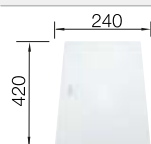

## Recomendación accesorios

Tabla de corte de cristal blanco  
satinado, encaja en el escurridor

225 333

**€ 293,00**

Escurridor de acero inoxidable.

223 067

**€ 397,00**

Escurridor multifuncional en  
acero inoxidable