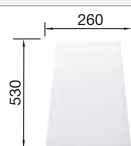

### Recomendación accesorios

Tabla de corte de madera de haya

218 313  
€ 115,00

Escurreidor en acero inoxidable

231 693  
€ 67,00

Tabla de corte de polietileno óptica mármol

217 611  
€ 122,00