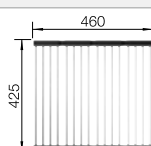

Escurreidor plegable

238 482
€ 96,00