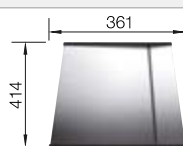

Escurreidor de acero inoxidable.

223 067

€ 397,00