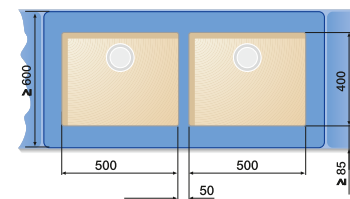

SUBLINE 500-U SUBLINE 500-U