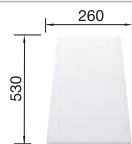

## Recomendación accesorios

Tabla de corte de madera de haya

218 313  
**€ 115,00**

Tabla de corte de polietileno óptica mármol

217 611  
**€ 122,00**

Cesta de vajilla en acero inoxidable

220 573  
**€ 78,00**