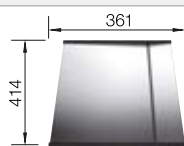

## Recomendación accesorios

Tabla de corte de cristal blanco satinado, encaja en el escurridor

225 333  
**€ 293,00**

Escurridor de acero inoxidable.

223 067  
**€ 397,00**

Escurridor multifuncional en acero inoxidable