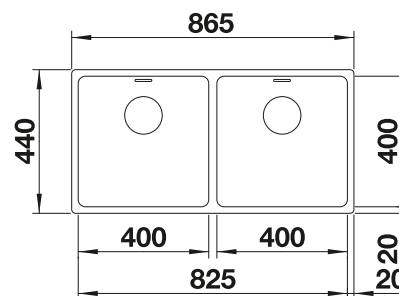

Profundidad cubeta 190/190 mm

Se requiere cinta de sellado flexible cuando se instala una grifería de cocina, un sistema de desagüe o un dispensador de jabón en las encimeras laminadas, número de artículo 120 055. Tenga en cuenta la información de extraer para el método de instalación respectivo.

Recomendación accesorios

Tabla de corte de cristal de alta seguridad con acabado plateado

227 697
€ 115,00

Colador multifuncional en acero inoxidable

227 692
€ 97,00

Escurridor multifuncional en acero inoxidable

223 297
€ 122,00

BLANCO UNIT con BLANCO ANDANO 400/400-IF

BLANCO SONEA-S Flexo

Consultar pág. 283

BLANCO FLEXON II Low 90/4

Consultar pág. 346