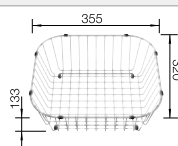

## Recomendación accesorios

Tabla de corte de bambú

239 449  
**€ 59,00**

Cesta de vajilla en acero inoxidable

514 238  
**€ 103,00**

Escurreidor

230 734  
**€ 46,00**