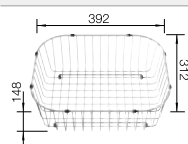

Recomendación accesorios

Cesta de vajilla en acero inoxidable

220573

€ 78,00