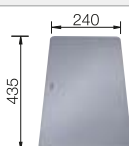

### Recomendación accesorios

Tabla de corte compuesta de fresno

230 700  
€ 208,00

Tabla de corte de cristal de alta seguridad con acabado plateado

227 697  
€ 115,00

Escurreidor multifuncional

227 689  
€ 97,00