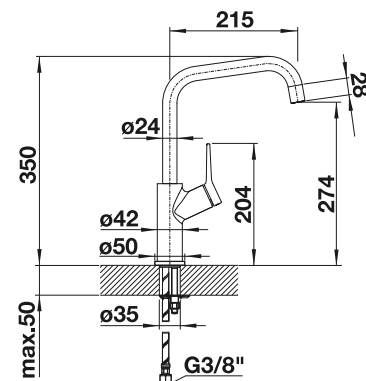

Dibujo técnico

Caudal 11.85 l/min a 3 bares de presión

Griferías,
Dispensadores