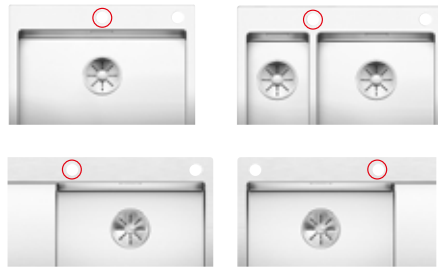

INFORMACIÓN TÉCNICA.

Cubetas y fregaderos con o sin pestaña para grifería

Modelos 550 VaporPlus

BLANCO CLARON 550-IF/A
BLANCO CLARON 550-IF
BLANCO CLARON 550-U
BLANCO CLARON XL 60-IF
BLANCO CLARON XL 60-U
BLANCO ZEROX 550-IF/A
BLANCO ZEROX 550-IF
BLANCO ZEROX 550-U

En caso de instalar la CLARON XL 60 VaporPlus o modelos de 550 en un armario soporte de 60 cm de ancho, se deben cortar los laterales del mueble.

Grosor de encimera con modelos IF y fregaderos

BLANCO CLARON-IF/A
BLANCO ZEROX-IF/A

Los modelos IF con pestaña para grifería sólo se pueden instalar en encimeras de un grosor mín. de 30 mm.

Instalación grifería en modelos IF con pestaña de grifería

En todos los modelos con pestaña para grifería los grifos se deben colocar de la siguiente manera:

- Una cubeta y doble cubetas: En la parte central
- Cubeta principal a la derecha: En la parte izquierda
- Cubeta principal a la izquierda: En la parte derecha

Instalación grifo detrás rebosadero

Atención! Los productos siguientes no se pueden instalar detrás del rebosadero:

- Grifo BLANCO ELOSCOPE
- BLANCO dispensador p.e.:
  - BLANCO PIONA
  - BLANCO TORRE
  - BLANCO LATO

Encaje de modelos IF con C-overflow

En caso de instalar los modelos BLANCO CLARON IF y ZEROX IF con rebosadero C-overflow, es necesario hacer un encaje en la encimera.

Puede consultar las medidas y dibujos con los detalles del rebosadero de varios modelos en www.blanco.com

Puede encontrar los dibujos técnicos con los diferentes tipos de instalación en nuestra área de descargas en Internet.