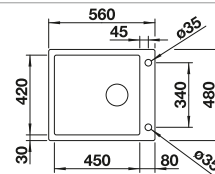

La instalación de una grifería de cocina, un sistema de desagüe o un dispensador de jabón en las encimeras laminadas requiere el uso de una cinta de sellado flexible, número de artículo 120 055.

Incluido en el suministro	Sistema de desagüe InFino con válvula manual
Juego de válvulas con tubería salva-espacio, tapón filtro InFino de 3 1/2", material de fijación	Juego de válvulas InFino con tubería compacta, tapón-filtro de 3 1/2", mando de PushControl válvula automática y material de fijación.
	Juego de válvulas con tubería salva-espacio, tapón filtro InFino de 3 1/2", material de fijación

Recomendación accesorios	BLANCO UNIT con BLANCO CLARON XL 60 VaporPlus	
Escurreidor plegable 238 483 € 96,00	BLANCO CULINA-S II Mini Consultar pág. 278	BLANCO SELECT II 60/3 Orga Consultar pág. 338