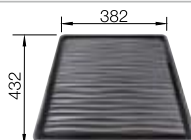

## Recomendación accesorios

Tabla de corte SmartCut de plástico negro

232 181

**€ 86,00**

Cesta de vajilla en acero inoxidable

220 573

**€ 78,00**

Escurridor