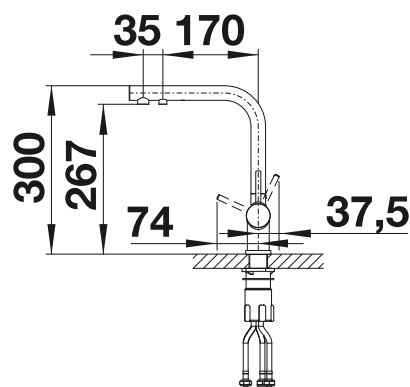

Dibujo técnico

Caudal 9.5 l/min a 3 bares de presión

Incluido en el suministro

- Caño giratorio 360° para un mejor alcance
- Orificio de grifería requerido Ø 35mm
- Cartuchos de disco cerámico
- Tubos flexibles de conexión de 450mm de largo y 3/8" de tuerca para montajes fáciles y seguros
- Con regulador hidráulico patentado para reducir la calcificación
- Placa estabilizadora para aumentar la estabilidad de la grifería cuando se instala en fregaderos de acero inoxidable
- Aprobado por LGA (clase sonora I)
- Sistema de filtro no incluido.

Griferías,
Dispensadores

Recomendación accesorios

BLANCO Drink Filter Set Soft L

527453
€ 345,00

Filtro de suciedad para griferías
(1 unidad)

NUEVO
128434
€ 29,00

Recomendación dispensadores de jabón

BLANCO LATO Dispensador de jabón

Consultar pág. 328