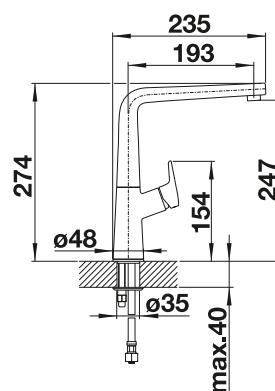

Dibujo técnico

Caudal 12.6 l/min a 3 bares de presión

Incluido en el suministro

- Caño giratorio 360°
- Perforación del orificio de la grifería Ø 35 mm
- Cartuchos con juntas cerámicas
- Tubos flexibles de conexión de 450 mm de largo y de 3/8" de tuerca para montajes fáciles y seguros
- Con regulador hidráulico patentado para una buena descalcificación
- Disco estabilizador para asegurar una posición fija
- Certificado por LGA (clase sonora I)

Recomendación accesorios

Filtro de suciedad para griferías

(1 unidad)

128 434

€ 29,00

Recomendación dispensadores de jabón

BLANCO LATO Dispensador de jabón

Consultar pág. 328

Griferías,
Dispensadores