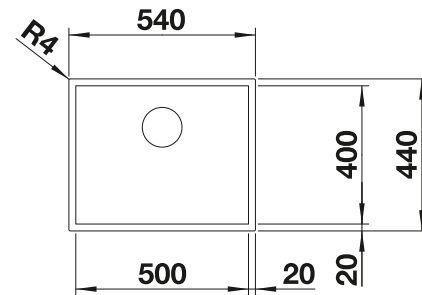

Profundidad cubeta 175 mm

Nota: también disponible en versión bajo encimera.

*Nota sobre el volumen del suministro: se necesita un juego de válvulas para los modelos IF sin repisa si se usa una válvula automática.
Recomendado: artículo núm. 232 459

La instalación de una grifería de cocina, un sistema de desagüe o un dispensador de jabón en encimeras laminadas requiere una cinta de sellado flexible, número de artículo 120 055.

Recomendación accesorios

Tabla de madera nogal con asa lateral en acero inoxidable.

223 074
€ 363,00

Escurreidor de acero inoxidable.

223 067
€ 397,00

Juego de Guías Top

235 906
€ 119,00

BLANCO UNIT con BLANCO ZEROX 500-IF Durinox

BLANCO VONDA

Consultar pág. 281

BLANCO SELECT II 60/4

Consultar pág. 339