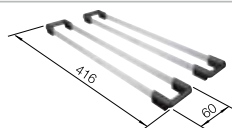

Recomendación accesorios

Juego de Guías Top

235 906
€ 119,00