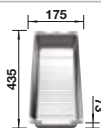

Escurreidor multifuncional

227 689
€ 97,00