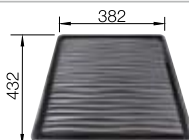

## Recomendación accesorios

Juego de Guías Top

235 906  
**€ 119,00**

Cesta de vajilla en acero inoxidable

514 238  
**€ 103,00**

Escurreidor

230 734  
**€ 46,00**