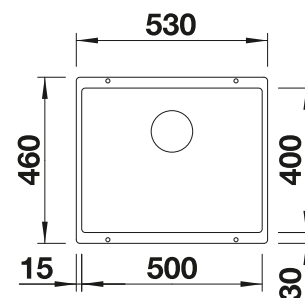

Profundidad cubeta 190 mm

Extraer radios: 10 mm

Nota: Las conexiones deben pedirse por separado.
Nota: Pida por separado las conexiones de desagüe para combinaciones de dos cubetas individuales.

Recomendación accesorios

Tabla de corte compuesta de
fresno

230 700

€ 208,00

Juego de Guías Top

235 906

€ 119,00

Escurreidor multifuncional

227 689

€ 97,00

BLANCO UNIT con BLANCO SUBLINE 500-U para colores de complementos

BLANCO LINUS-S

Consultar pág. 299

BLANCO FLEXON II 60/3

Consultar pág. 343