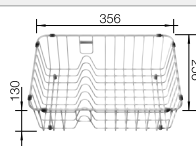

### Recomendación accesorios

Tabla de corte de madera de haya

218 313  
€ 115,00

Escurreidor en acero inoxidable

231 693  
€ 67,00

Tabla de corte de polietileno óptica mármol

217 611  
€ 122,00