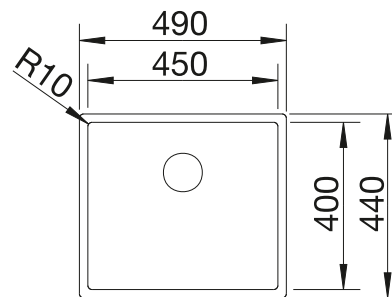

Profundidad cubeta 190 mm

Nota técnica: el borde del fregadero bajo encimera no está cerrado en las esquinas. Pedir las conexiones de desagüe para combinar dos cubetas individuales.

Cubetas Acero
Inoxidable

500 mm

Recomendación accesorios

Tabla de madera nogal con asa lateral en acero inoxidable.

223 074
€ 363,00

Cubeta adicional en acero inox.

219 649
€ 274,00

Juego de Guías Top

235 906
€ 119,00

BLANCO UNIT con BLANCO CLARON 450-U

BLANCO drink.filter EVOL-S Pro

Consultar pág. 268

BLANCO SELECT II 50/2

Consultar pág. 342