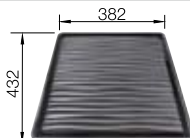

Escurridor

230 734
€ 46,00