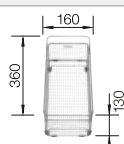

Escurridor multifuncional en acero inoxidable

223 297

€ 122,00