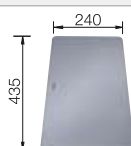

Recomendación accesorios

Tabla de corte compuesta de  
fresno

230 700  
€ 208,00

Tabla de corte de cristal de alta  
seguridad con acabado plateado

227 697  
€ 115,00

Escurridor multifuncional

227 689  
€ 97,00