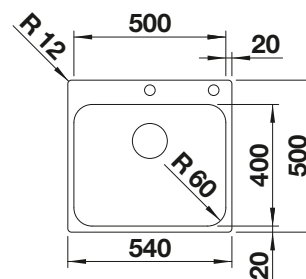

Profundidad cubeta 175 mm

Posibilidad de orificio adicional, que deberá ser realizado por una empresa especializada.

Recomendación accesorios

238 482
€ 96,00

514 238
€ 103,00

230 734
€ 46,00

BLANCO UNIT con BLANCO SUPRA 500-IF/A R12

Consultar pág. 313

Consultar pág. 343