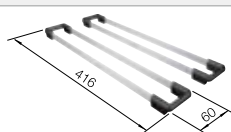

## Recomendación accesorios

Tabla de corte de cristal azul noche

232846

**€ 172,00**

Juego de Guías Top

235906

**€ 119,00**