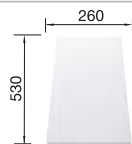

#### Recomendación accesorios

Tabla de corte de madera de haya

218 313  
**€ 115,00**

Tabla de corte de polietileno óptica mármol

217 611  
**€ 122,00**

Cesta de vajilla en acero inoxidable

220 573  
**€ 78,00**