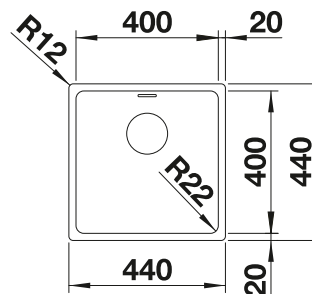

Profundidad cubeta 190 mm

Se requiere cinta de sellado flexible cuando se instala una grifería de cocina, un sistema de desagüe o un dispensador de jabón en las encimeras laminadas, número de artículo 120 055. Tenga en cuenta la información de extraer para el método de instalación respectivo.

Recomendación accesorios

Tabla de corte compuesta de fresno

230 700
€ 208,00

Colador multifuncional en acero inoxidable

227 692
€ 97,00

Escurreidor

230 734
€ 46,00

BLANCO UNIT con BLANCO ANDANO 400-IF

BLANCO SONEA-S Flexo

Consultar pág. 283

BLANCO FLEXON II 45/2

Consultar pág. 344