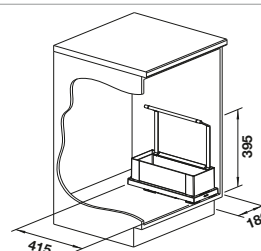

**NUEVO**

**Puerta de bisagras**

armario soporte	<b>450</b>	<b>300</b>
Ancho del artículo mm	<b>340</b>	<b>180</b>
BLANCO Storage Caddy	<b>40</b>	<b>20</b>
	527 668	527 667
PVP (sin IVA)	<b>€ 209,00</b>	<b>€ 180,00</b>
Número de contenedores	2	1