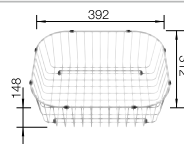

## Recomendación accesorios

Tabla de corte de madera de haya

218 313  
**€ 115,00**

Tabla de corte de polietileno óptica mármol

217 611  
**€ 122,00**

Cesta de vajilla en acero inoxidable

220 573  
**€ 78,00**