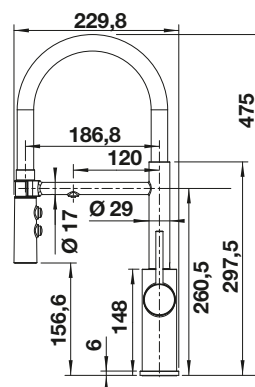

Dibujo técnico

Incluido en el suministro

- Caño giratorio 360° para un mejor alcance
- Orificio de grifería requerido Ø 35 mm
- Cartuchos de disco cerámico
- Pulverizador fabricado de plástico
- Tubos flexibles de conexión de 700 mm de largo y tuerca de 3/8" para la línea del filtro de agua y de 1/2" para la línea de agua caliente/fría
- Con regulador hidráulico patentado para evitar al máximo la descalcificación
- Placa estabilizadora para aumentar la estabilidad de la grifería cuando se instala en fregaderos de acero inoxidable
- Con válvula antirretorno y, por tanto, garantizado contra el reflujó según la norma EN 1717

Recomendación accesorios

BLANCO Drink Filter Set Soft L

527 453

€ 345,00

Filtro de suciedad para griferías (1 unidad)

128 434

€ 29,00

NUEVO

Recomendación dispensadores de jabón

BLANCO LATO Dispensador de jabón

Consultar pág. 328