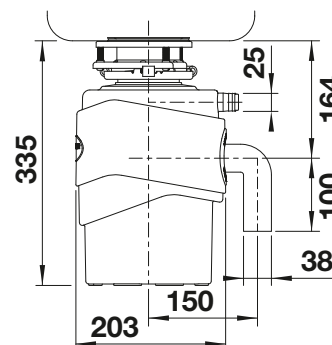

## Dibujo técnico

Se requiere una salida de fregadero de 3 1/2", Peso del producto: 10,2 kg, Cable de alimentación no extraíble de 90 cm, Botón de reinicio en la parte inferior (tenga en cuenta la accesibilidad)