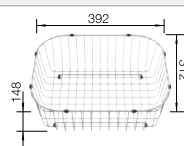

#### Recomendación accesorios

Tabla de corte de madera de haya

218313  
**€ 115,00**

Tabla de corte de polietileno óptica mármol

217611  
**€ 122,00**

Cesta de vajilla en acero inoxidable

220573  
**€ 78,00**