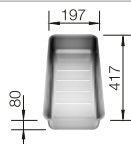

Colador multifuncional en acero inoxidable

Cubeta multifuncional perforada, juego de válvula con tapón filtro de 3 1/2" InFino, válvula automática con mando cromado para la cubeta y material de fijación.