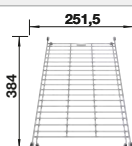

Rejilla de soporte para cubetas

234 795
€ 106,00

BLANCO UNIT con BLANCO SUBLINE 700-U para colores de
complementos