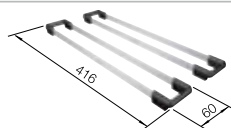

Recomendación accesorios

Juego de Guías Top

235 906
€ 119,00