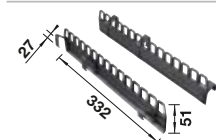

Nota

Recomendación accesorios

BLANCO SELECT Clip

521 300
€ 36,00