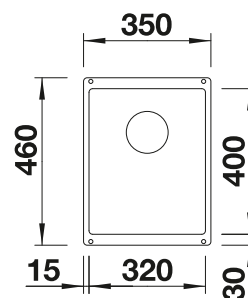

Profundidad cubeta 190 mm

Radios: 10mm

Pedir las conexiones de desagüe para combinar dos cubetas individuales.

Recomendación accesorios

Juego de Guías Top

235 906
€ 119,00

Tabla de corte compuesta de fresno

230 700
€ 208,00

Tabla de corte de cristal de alta seguridad con acabado plateado

227 697
€ 115,00