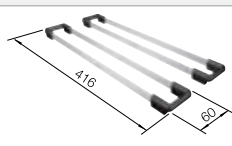

## Recomendación accesorios

Tabla de corte de bambú

239 449  
**€ 59,00**

Juego de Guías Top

235 906  
**€ 119,00**

Escurreidor con chapa insertable perforada de acero inoxidable

513 485  
**€ 122,00**