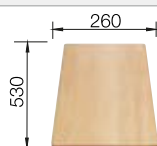

### Recomendación accesorios

Tabla de corte de madera de  
haya

218 313  
€ 115,00

Tabla de corte de polietileno  
óptica mármol

217 611  
€ 122,00

Escurridor multifuncional

227 689  
€ 97,00