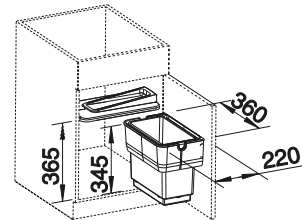

- Sistema compacto para el montaje directo en la puerta del mueble
- Un modelo para muebles de 45 cm, 50 cm y 60 cm
- El cubo se puede extraer fácilmente tirando hacia arriba
- Se abre cómodamente con la puerta del mueble
- La tapa del cubo se puede retirar y dispone de espacio para almacenar pequeños objetos
- Ajuste progresivo: también para puertas con paneles
- Disponible también con separador para dividir el cubo en dos

armario soporte mm	450	450
BLANCO SINGOLO	S	
	512881	512880
PVP (sin IVA)	€ 83,00	€ 78,00
Capacidad de cubos	14 l	14 l