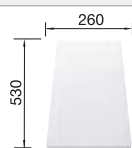

### Recomendación accesorios

Tabla de corte de madera de haya

218 313  
€ 115,00

Tabla de corte de polietileno óptica mármol

217 611  
€ 122,00

Escurridor multifuncional en acero inoxidable

223 297  
€ 122,00