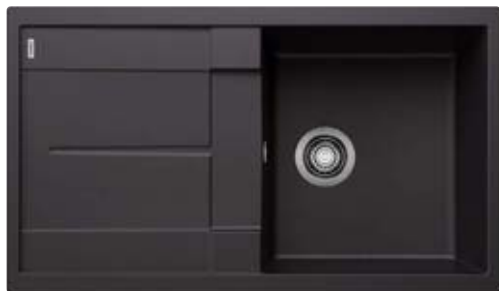

BLANCO METRA 5 S

SILGRANIT

- Diseño recto y moderno
- La gran capacidad de la cubeta te proporciona mucho espacio para fregar los platos
- La amplia zona para escurrir te ofrece un gran nivel de comodidad
- Se puede instalar de forma reversible

500 mm
armario soporte

Instalación sobre
encimera

		Incluido en el suministro	reversible	PVP (sin IVA)
	negro	sin válvula automática	525 919	€ 395,00
	antracita	sin válvula automática	513 212	€ 395,00
	gris roca	sin válvula automática	518 872	€ 395,00
	gris volcán	sin válvula automática	527 293	€ 395,00
	blanco	sin válvula automática	513 205	€ 395,00
	blanco suave	sin válvula automática	527 110	€ 395,00
	tartufo	sin válvula automática	517 349	€ 395,00
	café	sin válvula automática	515 042	€ 395,00

Fregaderos
SILGRANIT

500 mm

Incluido en el suministro

Juego de válvulas con tubería salva-espacio, tapón filtro de 3 1/2"