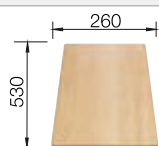

### Recomendación accesorios

Tabla de corte de madera de haya

218 313  
€ 115,00

Tabla de corte de polietileno óptica mármol

217 611  
€ 122,00

Cubeta adicional en acero inoxidable

220 736  
€ 122,00