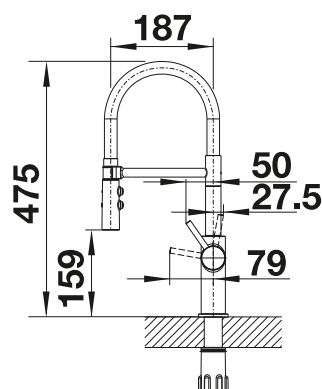

BLANCO CATRIS-S Flexo

- Las líneas clásicas se funden en un aspecto y unas características semiprofesionales
- El caño negro flexible proporciona un rango de movimiento óptimo
- Doble caudal con fácil cambio de un flujo aireado al potente pulverizador de aclarado
- Soporte magnético preciso que garantiza un acoplamiento cómodo de la manguera
- También está disponible en superficie con acabado mate

PVD Steel			PVP (sin IVA)
	NUEVO satin dark steel	527 731	€ 442,00
	PVD steel	525 792	€ 395,00
Superficie metálica			PVP (sin IVA)
	cromado	525 791	€ 346,00
Edición especial			PVP (sin IVA)
	negro mate	525 793	€ 413,00

Doble caudal extraíble

Caño extraíble

Dibujo técnico

Caudal 7.8 l/min a 3 bares de presión

Incluido en el suministro

- Caño giratorio 360° para conseguir un mejor alcance
- Orificio de grifería requerido Ø 35 mm
- Cartuchos de disco cerámico
- Tubo de plástico
- Tubo negro de silicona
- Tubos flexibles de conexión de 450 mm de largo y 3/8" de tuerca para montajes fáciles y seguros
- Con regulador hidráulico patentado para reducir la calcificación
- Placa estabilizadora para aumentar la estabilidad de la grifería cuando se instala en fregaderos de acero inoxidable
- Con válvula de no retorno que garantiza que no se produzca reflujos de conformidad con el estándar EN 1717
- Aprobación LGA
- Aprobación DVGW

Griferías,
Dispensadores

Recomendación accesorios

Filtro de suciedad para griferías

(1 unidad)

128 434

€ 29,00

Recomendación dispensadores de jabón

BLANCO LATO Dispensador de jabón

Consultar pág. 328