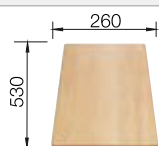

### Recomendación accesorios

Tabla de corte de madera de haya

218 313  
€ 115,00

Tabla de corte de polietileno óptica mármol

217 611  
€ 122,00

Escurreedor de esquina

235 866  
€ 51,00