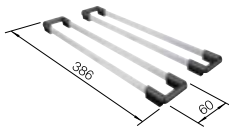

Kit de 2 guías ETAGON

2 guías ETAGON de acero inoxidable, juego de válvulas con tubería salva-espacio y tapón-filtro InFino de 3 1/2"