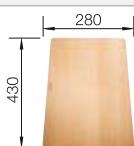

Profundidad cubeta 200 mm

Recomendación accesorios

Tabla de corte de madera de haya

514544  
€ 122,00

Tabla de corte de cristal de alta seguridad con acabado plateado

227699  
€ 115,00

Cubeta multifuncional en acero inoxidable