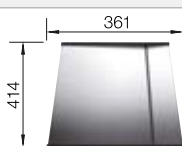

## Recomendación accesorios

Tabla de madera nogal con asa lateral en acero inoxidable.

223 074  
**€ 363,00**

Escurreidor de acero inoxidable.

223 067  
**€ 397,00**

Escurreidor multifuncional en acero inoxidable