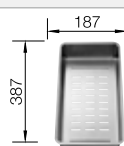

## Recomendación accesorios

Tabla de corte de cristal  
acabado plateado

230 970  
**€ 182,00**

Cubeta multifuncional

231 396  
**€ 152,00**

Escurridor plegable

238 483  
**€ 96,00**