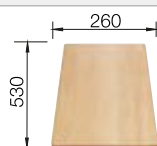

### Recomendación accesorios

Tabla de corte de madera de haya

218 313  
€ 115,00

Tabla de corte de polietileno óptica mármol

217 611  
€ 122,00

Cubeta perforada en inox para la cubeta adicional

217 796  
€ 122,00