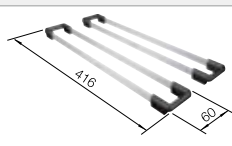

Juego de Guías Top

235 906
€ 119,00