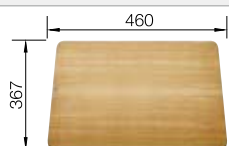

### Recomendación accesorios

Tabla de corte compuesta de  
fresno

229411  
**€ 215,00**

Cubeta multifuncional perforada  
en acero inoxidable

223077  
**€ 93,00**