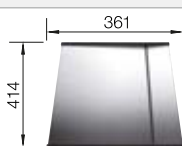

## Recomendación accesorios

Tabla de madera nogal con asa lateral en acero inoxidable.

223 074

**€ 363,00**

Escurridor de acero inoxidable.

223 067

**€ 397,00**

Escurridor multifuncional en acero inoxidable