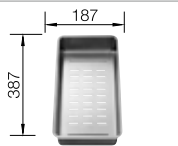

Cubeta multifuncional

Cubeta adicional en acero inox, juego de válvulas con tapones-filtro de 3 1/2" InFino, válvula automática para la cubeta principal y tubería salva-espacio.