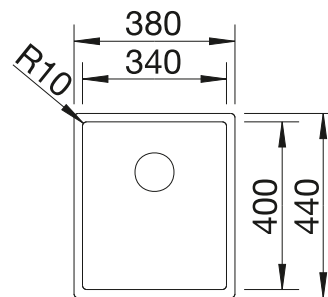

Profundidad cubeta 190 mm

Se requiere cinta de sellado flexible cuando se instala una grifería, una válvula automática o un dispensador de jabón en las encimeras laminadas, ref. 120 055.

Pedir las conexiones de desagüe para combinar dos cubetas individuales.

Recomendación accesorios

Tabla de madera nogal con asa lateral en acero inoxidable.

223 074

€ 363,00

Escurridor de acero inoxidable.

223 067

€ 397,00

Escurridor plegable

238 482

€ 96,00

BLANCO UNIT con BLANCO CLARON 340-IF Durinox

BLANCO drink.filter EVOL-S Pro

Consultar pág. 268

BLANCO FLEXON II 30/2

Consultar pág. 345