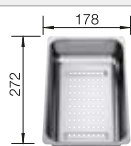

### Recomendación accesorios

Tabla de corte de madera de haya

218 313  
€ 115,00

Tabla de corte de polietileno óptica mármol

217 611  
€ 122,00

Cubeta adicional en acero inoxidable

220 736  
€ 122,00