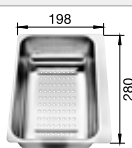

### Recomendación accesorios

Tabla de corte de madera de haya

218 313  
€ 115,00

Tabla de corte de polietileno óptica mármol

217 611  
€ 122,00

Cubeta perforada en inox para la cubeta adicional

217 796  
€ 122,00