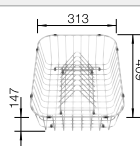

Cesta de vajilla con apilador de platos en acero inoxidable

507 829
€ 182,00