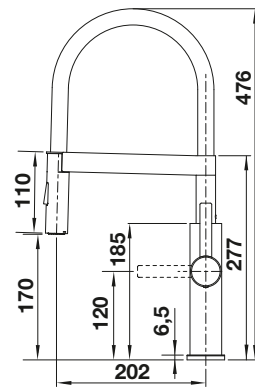

Dibujo técnico

Caudal 9 l/min a 3 bares de presión

Incluido en el suministro

- Caño giratorio 360° para conseguir un mejor alcance
- Orificio de grifería requerido Ø 35 mm
- Cartuchos de disco cerámico
- Tubo de plástico
- Tubo negro de silicona
- Tubos flexibles de conexión de 450 mm de largo y 3/8" de tuerca para montajes fáciles y seguros
- Con regulador hidráulico patentado para reducir la calcificación
- Placa estabilizadora para aumentar la estabilidad dla grifería cuando se instala en fregaderos de acero inoxidable
- Con válvula de no retorno que garantiza que no se produzca reflujos de conformidad con el estándar EN 1717
- Aprobación LGA
- Aprobación DVGW

Recomendación accesorios

Filtro de suciedad para griferías

(1 unidad)

128 434

€ 29,00

Recomendación dispensadores de jabón

BLANCO PIONA Dispensador de jabón

Capacidad: 500 ml

Consultar pág. 327

Griferías,
Dispensadores