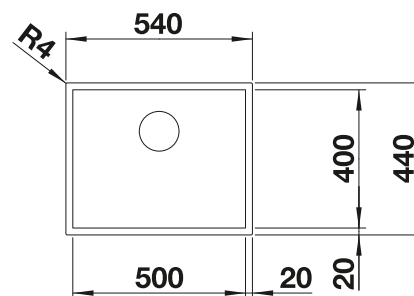

Profundidad cubeta 175 mm

Nota: también disponible en versión enrasada.

*Nota sobre el volumen del suministro: se necesita un juego de válvulas para los modelos bajo encimera sin repisa si se usa una válvula automática con pop-up. Recomendado: artículo núm. 232 459

Recomendación accesorios

Tabla de madera nogal con asa lateral en acero inoxidable.

223 074
€ 363,00

Escurreidor de acero inoxidable.

223 067
€ 397,00

Escurreidor plegable

238 482
€ 96,00

BLANCO UNIT con BLANCO ZEROX 500-U Dark Steel

BLANCOCULINA-S II

Consultar pág. 277

BLANCO SELECT II 60/3

Consultar pág. 339