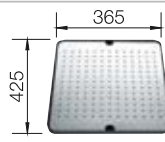

## Recomendación accesorios

Tabla de corte de bambú

239 449  
**€ 59,00**

Juego de Guías Top

235 906  
**€ 119,00**

Escurreidor con chapa insertable  
perforada de acero inoxidable

513 485  
**€ 122,00**