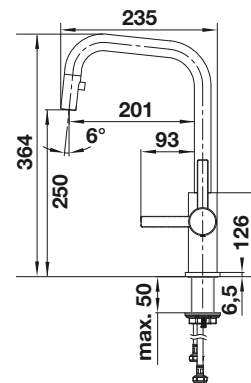

Dibujo técnico

Caudal 8.96 l/min a 3 bares de presión