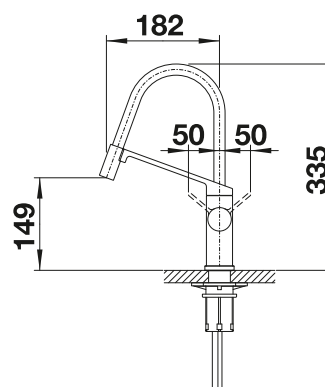

Dibujo técnico

Caudal 8.8 l/min a 3 bares de presión

Incluido en el suministro

- Incluye cuatro revestimientos intercambiables para el caño: color kiwi, naranja, limón y gris lava (preinstalado)
- Caño giratorio 360°
- Orificio de la grifería requerido Ø 35 mm
- Cartuchos de disco cerámico
- Caño recubierto de material textil
- Tubos flexibles de conexión de 450 mm de largo y 3/8" de tuerca para montajes fáciles y seguro
- Con regulador hidráulico patentado para evitar al máximo la calcificación
- Placa estabilizadora para aumentar la estabilidad de la grifería cuando se instala en fregaderos de acero inoxidable
- Certificado LGA
- Aprobado por el DVGW

Recomendación accesorios

Filtro de suciedad para griferías

(1 unidad)

128 434

€ 29,00

Recomendación dispensadores de jabón

BLANCO TORRE, dispensador cromado. Capacidad 250 ml

Consultar pág. 329

Griferías,
Dispensadores