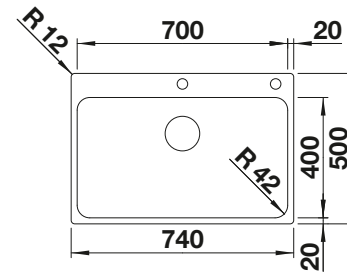

Profundidad cubeta 185 mm

Posibilidad de orificio adicional, que deberá ser realizado por una empresa especializada.

Recomendación accesorios

239 449
€ 59,00

235 906
€ 119,00

513 485
€ 122,00

BLANCO UNIT con BLANCO SOLIS 700-IF/A

Consultar pág. 305

Consultar pág. 346