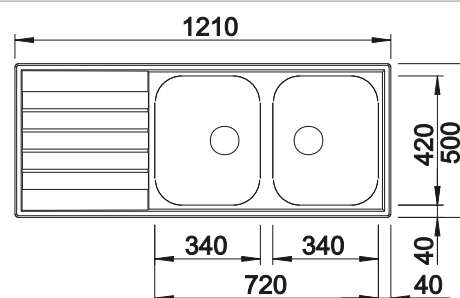

Dibujo técnico

Profundidad cubeta 160/160 mm
Si se desea orificio para grifería indicarlo en el pedido.

Fregaderos
Acero inox.

800 mm

Recomendación accesorios

Tabla de corte de madera de haya

218 313
€ 115,00

Tabla de corte de polietileno óptica mármol

217 611
€ 122,00

Cesta de vajilla en acero inoxidable

220 573
€ 78,00

BLANCO UNIT con BLANCO LIVIT 8 S

BLANCO MILA-S

Consultar pág. 315

BLANCO FLEXON II Low 80/3

Consultar pág. 346