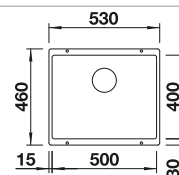

Pedir las conexiones de desagüe para combinar dos cubetas individuales.

Incluido en el suministro	Sistema de desagüe InFino con válvula manual
Juego de válvulas con tubería salva-espacio, conexión, 2 tapones filtro InFino de 3 1/2", material de fijación	Juego de válvulas con tubería salva-espacio, conexión, 2 tapones filtro InFino de 3 1/2", material de fijación
Juego de válvulas con tubería salva-espacio, tapón filtro InFino de 3 1/2", material de fijación