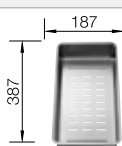

Cubeta multifuncional

231 396
€ 152,00