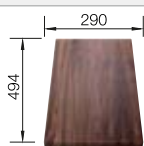

Recomendación accesorios

Tabla de corte de nogal tipo puente

225 331

€ 308,00