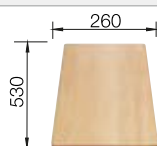

### Recomendación accesorios

Tabla de corte de madera de haya

218 313  
€ 115,00

Tabla de corte de polietileno óptica mármol

217 611  
€ 122,00

Escurridor multifuncional en acero inoxidable

223 297  
€ 122,00