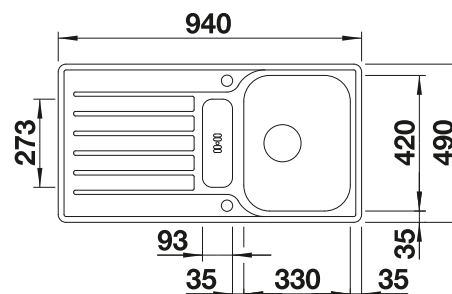

Dibujo técnico

Profundidad cubeta 165/40 mm

Fregaderos
Acero inox.

500 mm

Recomendación accesorios

Tabla de corte SmartCut de plástico negro

232 181
€ 86,00

Cesta de vajilla en acero inoxidable

220 573
€ 78,00

BLANCO UNIT con BLANCO LANTOS 5 S-IF

BLANCO MIDA-S

Consultar pág. 313

BLANCO SELECT II 50/2

Consultar pág. 342