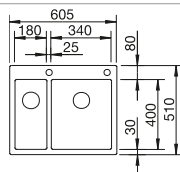

Incluido en el suministro		Sistema de desagüe InFino con válvula automática
Juego de válvulas con tubería salva-espacio, conexión de residuos, 2 tapones filtro InFino de 3 1/2" con válvula automática (PushControl) para la cubeta principal, material de fijación	Juego de válvulas con tubería salva-espacio, tapón filtro InFino de 3 1/2" con válvula automática (PushControl), material de fijación	Juego de válvulas con tubería salva-espacio, tapón filtro InFino de 3 1/2" con válvula automática (PushControl), material de fijación

Recomendación accesorios			BLANCO UNIT con BLANCO CLARON-IF/A	
 Tabla de corte de cristal blanco satinado, encaja en el escurridor 225 333 € 293,00	 Cubeta adicional en acero inox. 219 649 € 274,00	 Escurridor plegable 238 482 € 96,00	 BLANCO drink.filter EVOL-S Pro Consultar pág. 268	 BLANCO SELECT II 60/2 Orga Consultar pág. 338