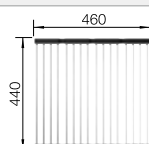

Escurridor plegable

238 483
€ 96,00