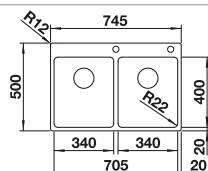

reddot design award  
winner 2012

armario soporte mm	<b>800</b>	<b>800</b>
BLANCO ANDANO-IF/A	<b>340/340-IF/A</b>	<b>700-IF/A</b>
<b>Borde plano IF</b> 		
 brillo	525 248	525 246
<b>PVP (sin IVA)</b>	<b>€ 823,00</b>	<b>€ 587,00</b>
Profundidad cubeta	190/190 mm	190 mm