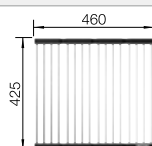

## Recomendación accesorios

Tabla de corte de cristal blanco satinado, encaja en el escurridor

225 333

**€ 293,00**

Escurridor de acero inoxidable.

223 067

**€ 397,00**

Escurridor plegable