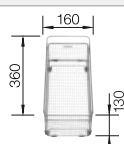

Escurridor multifuncional en acero inoxidable

223 297
€ 122,00