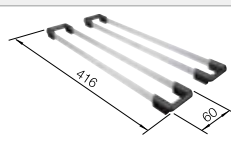

## Recomendación accesorios

Cubeta adicional en acero inox.

219649  
**€ 274,00**

Escurreidor de acero inoxidable.

223067  
**€ 397,00**

Juego de Guías Top

235906  
**€ 119,00**