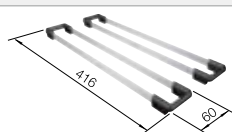

Recomendación accesorios

Juego de Guías Top

235 906
€ 119,00