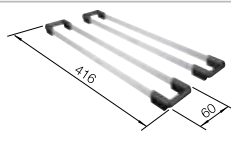

## Recomendación accesorios

Tabla de corte de bambú

239 449  
**€ 59,00**

Juego de Guías Top

235 906  
**€ 119,00**

Escurreidor con chapa insertable  
perforada de acero inoxidable

513 485  
**€ 122,00**