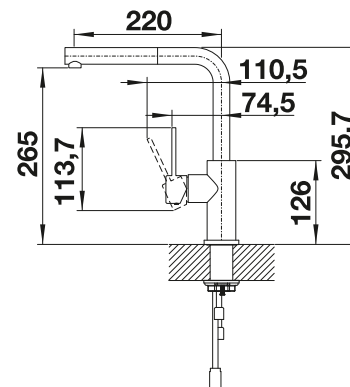

Dibujo técnico

Caudal 8.6 l/min a 3 bares de presión