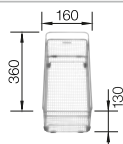

Escurridor multifuncional en acero inoxidable

223 297
€ 122,00