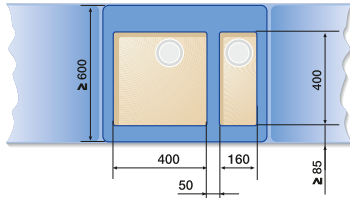

SUBLINE 400-U SUBLINE 160-U