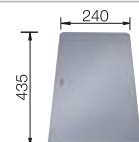

### Recomendación accesorios

Juego de Guías Top

235906  
**€ 119,00**

Tabla de corte compuesta de fresno

230700  
**€ 208,00**

Tabla de corte de cristal de alta seguridad con acabado plateado

227697  
**€ 115,00**