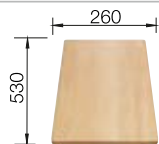

## Recomendación accesorios

Tabla de corte de madera de haya

218 313  
**€ 115,00**

Tabla de corte de polietileno óptica mármol

217 611  
**€ 122,00**

Cesta de vajilla en acero inoxidable

220 573  
**€ 78,00**