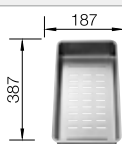

Cubeta multifuncional

231 396
€ 152,00