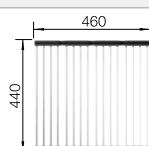

## Recomendación accesorios

Tabla de corte de cristal  
acabado plateado

230 970  
**€ 182,00**

Cubeta multifuncional

231 396  
**€ 152,00**

Escurridor plegable

238 483  
**€ 96,00**