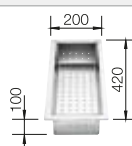

## Recomendación accesorios

Tabla de corte de cristal blanco satinado, encaja en el escurridor

225 333  
**€ 293,00**

Cubeta adicional en acero inox.

219 649  
**€ 274,00**

Escurridor plegable

238 482  
**€ 96,00**