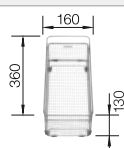

### Recomendación accesorios

Tabla de corte de madera de haya

218 313  
€ 115,00

Tabla de corte de polietileno óptica mármol

217 611  
€ 122,00

Escurridor multifuncional en acero inoxidable

223 297  
€ 122,00