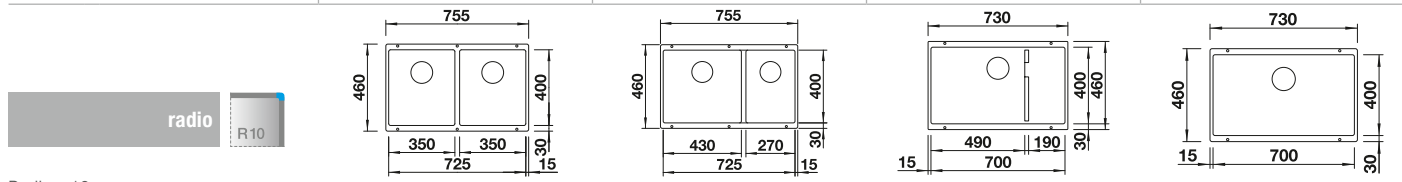

Radios: 10 mm

Pedir las conexiones de desagüe para combinar dos cubetas individuales.

Incluido en el suministro	Sistema de desagüe InFino con válvula manual
Juego de válvulas con tubería salva-espacio, conexión, 2 x 3 1/2" tapón filtro InFino, material de fijación	Juego de válvulas con tubería salva-espacio, conexión, 2 x 3 1/2" tapón filtro InFino, material de fijación
Cubeta multifuncional de acero inoxidable, juego de válvulas con tubería salva-espacio, tapón filtro InFino de 3 1/2", material de fijación	Juego de válvulas con tubería salva-espacio, tapón filtro InFino de 3 1/2", material de fijación

Recomendación accesorios			BLANCO UNIT con BLANCO SUBLINE	
Juego de Guías Top 235906 € 119,00	Tabla de corte compuesta de fresno 230700 € 208,00	Tabla de corte de cristal de alta seguridad con acabado plateado 227697 € 115,00	BLANCO LINUS-S Consultar pág. 300	BLANCO FLEXON II Low 80/3 Consultar pág. 346