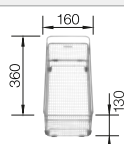

## Recomendación accesorios

Tabla de corte de cristal blanco  
satinado, encaja en el escurridor

225 333

**€ 293,00**

Escurridor de acero inoxidable.

223 067

**€ 397,00**

Escurridor multifuncional en  
acero inoxidable