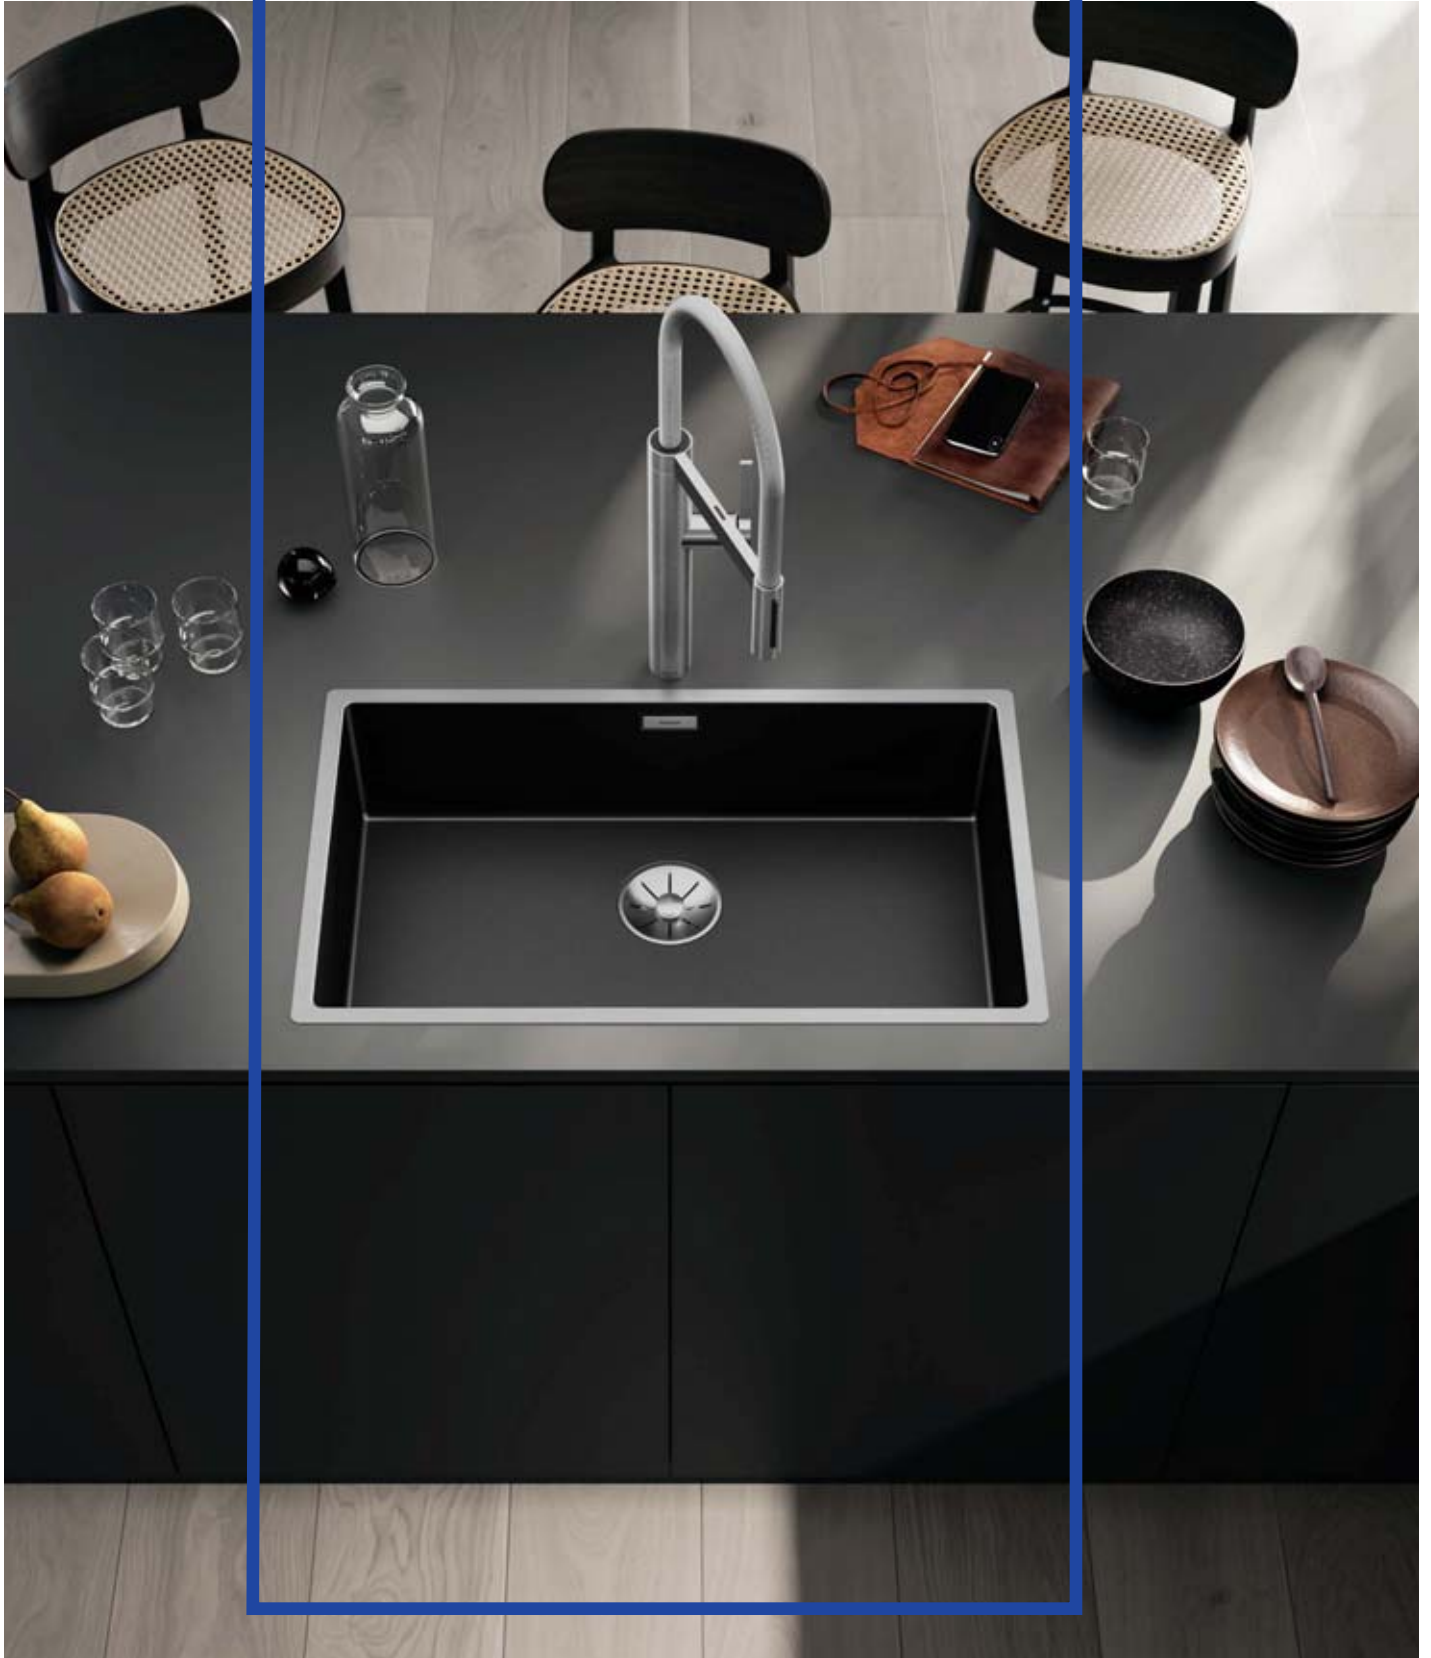

Fregaderos, grifería, sistemas de selección de desperdicios y accesorios
Tarifa 2024 (I.V.A. no incluido)

BLANCO

Soluciones integradas para la zona de aguas en la cocina

blanco.com

europa **e**lectronic

BLANCO UNIT
drink. prep. clean.

GERMANY
SINCE 1925

VISTA GENERAL

12-35

CUBETAS DE SILGRANIT

36

DALAGO	47, 56, 60-61, 65, 68, 70-71	NAYA	48	SUBLINE	39, 45, 51-53, 58, 62-63, 67, 69, 72, 80-81, 85-87, 89
ETAGON	43-44, 49-50, 66, 79, 83-84	PLEON	40, 46, 54-55, 59, 82, 88	ZIA	42
METRA	41, 57				

CUBETAS DE ACERO INOXIDABLE

90

ANDANO	95-97, 117-119, 143-145, 157-158, 170-172, 185-186, 192-193	ETAGON	99-101, 125-127	SOLIS	121-123, 148-150, 159-160, 173-175, 187-188, 194-195
CLARON	93-94, 102-109, 128-136, 155-156, 162-167, 181-184, 190-191	LANTOS	147	SUPRA	151-153, 161, 176-178, 189
BLANCODANA	154, 180	LEMIS	120, 146	TIPO Compact	124
DIVON II	110	PLENTA	98	ZEROX	111-116, 137-142, 168-169
		RONDOSOL	179		

CUBETAS DE CERÁMICA

196

ETAGON	198-199	SUBLINE	200		

FREGADEROS DE SILGRANIT

201

AXIA III	209-210, 222, 227, 236	FARON XL	214	ZENAR	211-212, 223, 228, 237-239
COLLECTIS	213	METRA	204, 206, 216-217, 224, 230-231	ZIA	208, 220-221, 226, 233-234
ELON	205, 215, 229	SONA	207, 218-219, 225, 232		

FREGADEROS DE ACERO INOXIDABLE

240

ANDANO XL	249-250	LANTOS	244, 253, 257, 261	LIVIT	245, 254
AXIS III	248, 256, 259	LEMIS	243, 251-252, 260	TIPO	246, 262
DIVON II	242, 247, 255, 258				

CUBETAS RÚSTICAS

263

PANOR	266	VILLAE	265	VINTERA XL	264

DRINK.SYSTEMS

267

drink.filter EVOL-S Pro	268				

GRIFERIA

269

ALTA II	286-287	JURENA	296	MILI	317
AMBIS	304	KANO	311-312	PANERA	276
AVONA	284-285	LANORA	306	SONEA	283
CANDOR	305	LINEE	279-280	TIVO	308-309
CARENA	294-295	LINUS	298-303	TRADON	293
CATRIS	288-290	LIVIA	282	TRIMA	310
BLANCOCULINA II	277-278	MIDA	313-314	VIU	297
FONTAS	291-292	MILA	315-316	VONDA	281
JANDORA	307				

GRIFERÍAS PARA VENTANA

318

CORESSA-F	326	LANORA-F	321-322	LINUS-F	320
ELOSCOPE-F II	319	LARESSA-F	325	TIVO-F	323-324

DISPENSADORES DE JABÓN

327

LATO	328	TANGO	329	VICUS	330
LIVIA	327	TORRE	329	YANO	330
PIONA	327				

SISTEMAS DE SELECCIÓN Y ORGANIZACIÓN

331

BOTTON II	351	Cajón organizador	356	SELECT II	338-342
BOTTON Pro	349-350	FLEXON II	343-348	SINGOLO	352-353
Bandeja extraíble 60	355	FWD	335-337	Storage Caddy	358
Bolsa universal XL	357	Orga Shelf	354		

ACCESORIOS

359

Accesorios	368-370	Accesorios para grifería BLANCO	378	CARE - Productos de limpieza y mantenimiento	361
Accesorios de cocina	371	Accesorios para las gamas de fregaderos BLANCO	362-367, 372-377		

SERVICIO

379

BLANCO aporta diferentes soluciones de instalación	395-396	Elegir la válvula perfecta en 2 pasos	401	Mandos de válvula automática BLANCO	400
Combinaciones varias de cubeta principal y segunda cubeta	399	Información sobre el Reglamento (CE) N.º 1907/2006 (REACH)	403	Soluciones de instalación para cada tipología de producto	397-398
		Listado de artículos por referencias	379-394