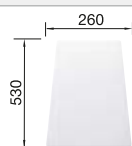

## Recomendación accesorios

Tabla de corte de madera de haya

218 313  
**€ 115,00**

Tabla de corte de polietileno óptica mármol

217 611  
**€ 122,00**