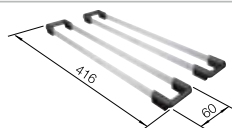

## Recomendación accesorios

Juego de Guías Top

235 906  
**€ 119,00**

Cesta de vajilla en acero inoxidable

514 238  
**€ 103,00**

Escurreidor

230 734  
**€ 46,00**