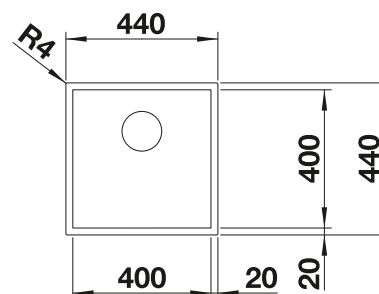

Profundidad cubeta 175 mm

Nota: también disponible en versión enrasada.

*Nota sobre el volumen del suministro: se necesita un juego de válvulas para los modelos IF sin repisa si se usa una válvula automática con pop-up. Recomendado: artículo núm. 232 459

Recomendación accesorios

Tabla de corte de cristal blanco satinado, encaja en el escurridor

225 333

€ 293,00

Escurridor de acero inoxidable.

223 067

€ 397,00

Escurridor plegable

238 482

€ 96,00

BLANCO UNIT con BLANCO ZEROX 400-U Durinox

BLANCO VONDA

Consultar pág. 281

BLANCO SELECT II 45/2

Consultar pág. 342