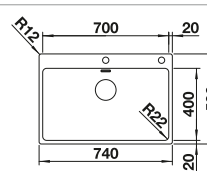

reddot design award  
winner 2012

armario soporte mm	<b>800</b>	<b>800</b>
BLANCO ANDANO-IF/A	<b>340/340-IF/A</b>	<b>700-IF/A</b>
<b>Borde plano IF</b> 		
 brillo	525 248	525 246
<b>PVP (sin IVA)</b>	<b>€ 823,00</b>	<b>€ 587,00</b>
Profundidad cubeta	190/190 mm	190 mm