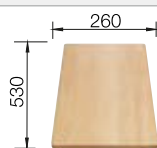

### Recomendación accesorios

Tabla de corte de madera de haya

218 313  
€ 115,00

Tabla de corte de polietileno óptica mármol

217 611  
€ 122,00

Cubeta perforada en inox para la cubeta adicional

217 796  
€ 122,00