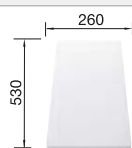

### Recomendación accesorios

Tabla de corte de madera de haya

218 313  
€ 115,00

Tabla de corte de polietileno óptica mármol

217 611  
€ 122,00

Escurreidor multifuncional en acero inoxidable

223 297  
€ 122,00