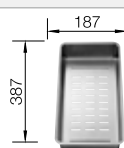

## Recomendación accesorios

Tabla de corte de cristal  
acabado plateado

230 970  
**€ 182,00**

Cubeta multifuncional

231 396  
**€ 152,00**

Escurreidor

230 734  
**€ 46,00**