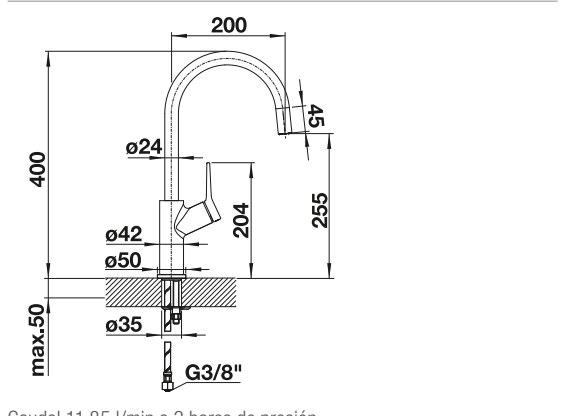

Dibujo técnico

Caudal 11.85 l/min a 3 bares de presión

Griferías,
Dispensadores