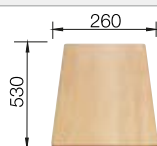

### Recomendación accesorios

Tabla de corte de madera de haya

218 313  
€ 115,00

Tabla de corte de polietileno óptica mármol

217 611  
€ 122,00

Escurreidor multifuncional en acero inoxidable

223 297  
€ 122,00