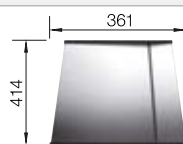

Escurreidor de acero inoxidable.

223 067
€ 397,00