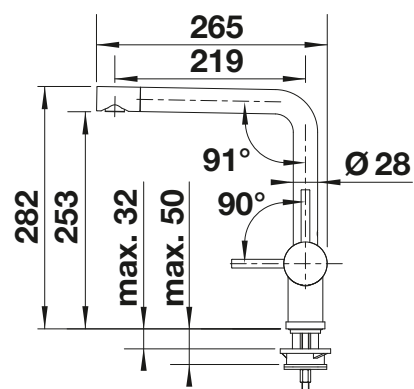

Dibujo técnico

Caudal 14.4 l/min a 3 bares de presión

Incluido en el suministro

- Caño giratorio 360°
- Se requiere perforación de Ø 35 mm
- Cartuchos con juntas cerámicas
- Tubos de toma flexibles de 450 mm de longitud y tuercas de 3/8" para un montaje especialmente sencillo y seguro
- Regulador de caudal patentado/cascada para una acumulación de cal notablemente inferior
- Placa de estabilización para aumentar la estabilidad de la grifería de cocina al montarlas en fregaderos de acero inoxidable
- Certificado LGA (clase sonora I)
- Certificado DVGW

Recomendación accesorios

Filtro de suciedad para griferías
(1 unidad)

128 434

€ 29,00

Juego de 2 aireadores para
caudal cristalino y oxigenado

521 746

€ 24,00

Recomendación dispensadores de jabón

BLANCO LATO Dispensador
de jabón

Consultar pág. 328