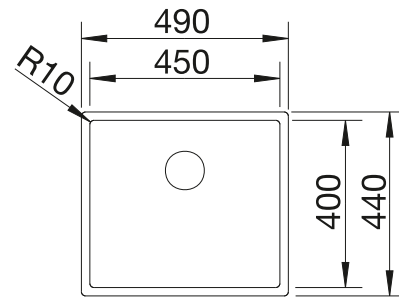

Profundidad cubeta 190 mm

Se requiere cinta de sellado flexible cuando se instala una grifería, una válvula automática o un dispensador de jabón en las encimeras laminadas, ref. 120 055.

Pedir las conexiones de desagüe para combinar dos cubetas individuales.

Recomendación accesorios

Tabla de madera nogal con asa lateral en acero inoxidable.

223 074
€ 363,00

Cubeta adicional en acero inox.

219 649
€ 274,00

Escurreidor de acero inoxidable.

223 067
€ 397,00

BLANCO UNIT con BLANCO CLARON 450-IF

BLANCO drink.filter EVOL-S Pro

Consultar pág. 268

BLANCO SELECT II 50/2

Consultar pág. 342