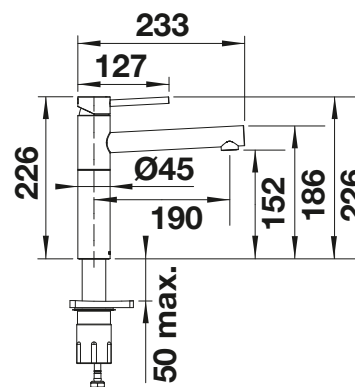

Dibujo técnico

Caudal 13.1 l/min a 3 bares de presión

Incluido en el suministro

- Caño giratorio de 360° para un mayor alcance
- Se requiere un orificio de grifería de Ø 35 mm
- Cartuchos de discos cerámicos
- Instalación sencilla y rápida de la grifería profesional con BLANCOLock
- Tubos de conexión flexibles, 700 mm de longitud y tuerca de 3/8" para una instalación especialmente fácil y segura
- Regulador hidráulico patentado para una reducción significativa de las incrustaciones
- Placa estabilizadora para aumentar la estabilidad del grifo cuando se instala en fregaderos de acero inoxidable
- Cartificado por LGA
- Aprobado por el DVGW

Recomendación accesorios

Filtro de suciedad para griferías

(1 unidad)

128 434

€ 29,00

Recomendación dispensadores de jabón

BLANCO LATO Dispensador de jabón

Consultar pág. 328

Griferías,
Dispensadores