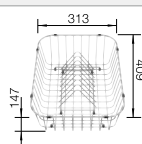

Recomendación accesorios

Cesta de vajilla con apilador de platos en acero inoxidable

507 829
€ 182,00