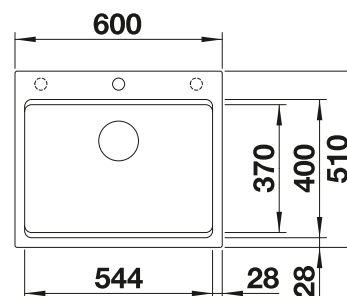

Orificio premarcado
Profundidad cubeta 220 mm

Recomendación accesorios

Tabla de corte compuesta de
fresno

230 700
€ 208,00

Escurreidor

230 734
€ 46,00

BLANCO UNIT con BLANCO ETAGON 6

BLANCO drink.filter EVOL-S Pro

Consultar pág. 268

BLANCO SELECT II XL 60/3

Consultar pág. 339