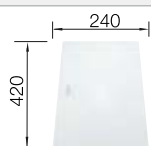

## Recomendación accesorios

Tabla de corte de cristal blanco satinado, encaja en el escurridor

225 333  
**€ 293,00**

Cubeta adicional en acero inox.

219 649  
**€ 274,00**

Escurridor plegable

238 482  
**€ 96,00**