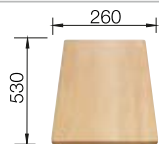

#### Recomendación accesorios

Tabla de corte de madera de haya

218 313  
**€ 115,00**

Tabla de corte de polietileno óptica mármol

217 611  
**€ 122,00**

Cesta de vajilla en acero inoxidable

220 573  
**€ 78,00**