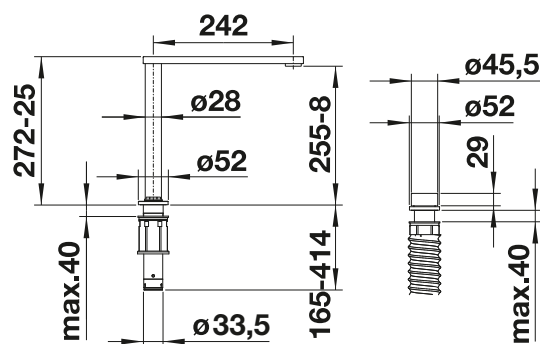

Dibujo técnico

Caudal 11.5 l/min a 3 bares de presión

Incluido en el suministro

- Caño escamoteable y giratorio 360°
- Dos orificios de 35 mm
- Cartuchos con juntas cerámicas
- Tubos flexibles de conexión de 750 mm de largo y de 3/8" de tuerca para montajes fáciles y seguros
- Con regulador hidráulico patentado para una buena descalcificación
- Disco estabilizador para asegurar una posición fija
- Certificado por LGA (clase sonora I)
- Aprobado por el DVGW

Recomendación accesorios

Filtro de suciedad para griferías

(1 unidad)

128434

€ 29,00

Recomendación dispensadores de jabón

BLANCO PIONA Dispensador de jabón Capacidad: 300 ml

Consultar pág. 327