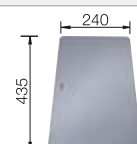

Recomendación accesorios

Tabla de corte compuesta de  
fresno

230 700  
€ 208,00

Escurreidor

230 734  
€ 46,00

Tabla de corte de cristal de alta  
seguridad con acabado plateado

227 697  
€ 115,00

BLANCO UNIT con BLANCO ETAGON 500-U para colores de complementos