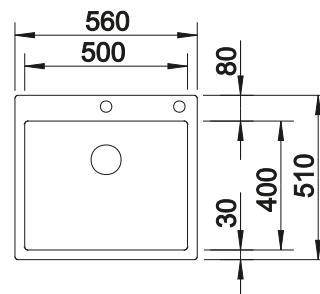

Profundidad cubeta 190 mm

Recomendación accesorios

Tabla de madera nogal con asa lateral en acero inoxidable.

223 074

€ 363,00

Escurridor de acero inoxidable.

223 067

€ 397,00

Escurridor multifuncional en acero inoxidable

223 297

€ 122,00

BLANCO UNIT con BLANCO CLARON 500-IF/A Durinox

BLANCO drink.filter EVOL-S Pro

Consultar pág. 268

BLANCO SELECT II Compact 60/2

Consultar pág. 340