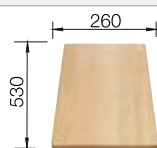

### Recomendación accesorios

Tabla de corte de madera de haya

218 313  
€ 115,00

Tabla de corte de polietileno óptica mármol

217 611  
€ 122,00

Escurridor multifuncional en acero inoxidable

223 297  
€ 122,00