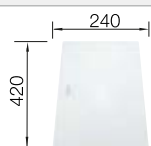

## Recomendación accesorios

Tabla de corte de cristal blanco satinado, encaja en el escurridor

225 333  
**€ 293,00**

Cubeta adicional en acero inox.

219 649  
**€ 274,00**

Escurridor plegable

238 482  
**€ 96,00**