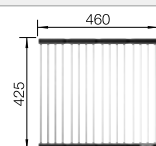

## Recomendación accesorios

Tabla de corte de cristal blanco satinado, encaja en el escurridor  
225 333  
**€ 293,00**

Cubeta adicional en acero inox.  
219 649  
**€ 274,00**

Escurridor plegable  
238 482  
**€ 96,00**