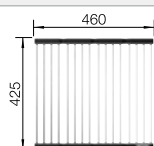

Escurridor plegable

238 482

€ 96,00