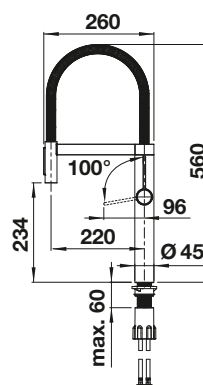

Dibujo técnico

Caudal 8.8 l/min a 3 bares de presión

Incluido en el suministro

- Caño giratorio de 180° para un mayor alcance
- Se requiere un orificio de grifería de Ø 35 mm
- Cartuchos de discos cerámicos
- Instalación sencilla y rápida de la grifería profesional con BLANCOLock
- Caño de pulverización con revestimiento metálico
- Tubos de conexión flexibles con una longitud de 950 mm y una tuerca de 3/8" para una instalación especialmente fácil y segura
- Placa de estabilización para aumentar la estabilidad del grifo cuando se instala en fregaderos de acero inoxidable
- Con válvula antirretorno y, por lo tanto, garantizada contra reflujo según EN 1717
- Certificado por LGA
- Certificado por DVGW

Recomendación accesorios

Filtro de suciedad para griferías

(1 unidad)

128 434

€ 29,00

Recomendación dispensadores de jabón

BLANCO LATO Dispensador de jabón

Consultar pág. 328

Griferías,
Dispensadores