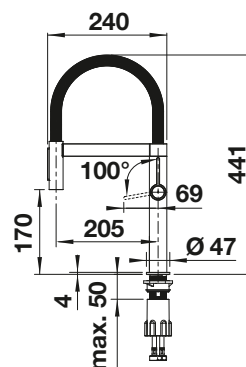

Dibujo técnico

Caudal 8.9 l/min a 3 bares de presión

Incluido en el suministro

- Caño giratorio de 180° para un mayor alcance
- Se requiere un orificio de grifería de Ø 35 mm
- Cartuchos de discos cerámicos
- Instalación sencilla y rápida de la grifería profesional con BLANCOLock
- Caño de pulverización con revestimiento metálico
- Tubos de conexión flexibles con una longitud de 950 mm y una tuerca de 3/8" para una instalación especialmente fácil y segura
- Placa de estabilización para aumentar la estabilidad del grifo cuando se instala en fregaderos de acero inoxidable
- Con válvula antirretorno y, por lo tanto, garantizada contra reflujo según EN 1717
- Certificado por LGA
- Certificado por DVGW

Griferías,
Dispensadores

Recomendación accesorios

Filtro de suciedad para griferías

(1 unidad)

128 434

€ 29,00

Recomendación dispensadores de jabón

BLANCO LATO Dispensador de jabón

Consultar pág. 328