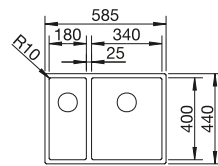

Pedir las conexiones de desagüe para combinar dos cubetas individuales.

Pedir las conexiones de desagüe para combinar dos cubetas individuales.

Incluido en el suministro	Sistema de desagüe InFino con válvula manual		
Juego de válvulas con tubería salva-espacio, 2 tapones filtro InFino de 3 1/2", material de fijación	Juego de válvulas con tubería salva-espacio, 2 tapones filtro InFino de 3 1/2", material de fijación	Juego de válvulas con tubería salva-espacio, tapón filtro InFino de 3 1/2", material de fijación	Juego de válvulas con tubería salva-espacio, tapón filtro InFino de 3 1/2", material de fijación