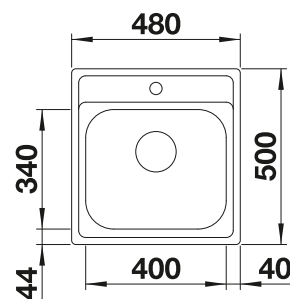

Profundidad cubeta 158 mm