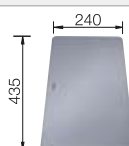

## Recomendación accesorios

Tabla de corte compuesta de  
fresno

230 700

€ 208,00

Tabla de corte de cristal de alta  
seguridad con acabado plateado

227 697

€ 115,00

Juego de Guías Top