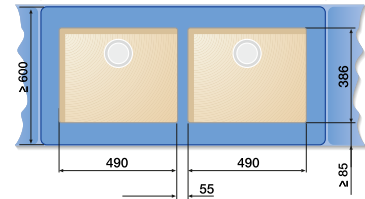

SUBLINE 500-U SUBLINE 500-U