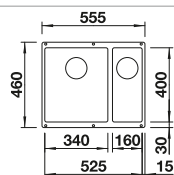

Pedir las conexiones de desagüe para combinar dos cubetas individuales.

Incluido en el suministro	Sistema de desagüe InFino con válvula manual
Juego de válvulas con tubería salva-espacio, conexión, 2 tapones filtro InFino de 3 1/2", material de fijación	Juego de válvulas con tubería salva-espacio, conexión, 2 tapones filtro InFino de 3 1/2", material de fijación
Juego de válvulas con tubería salva-espacio, tapón filtro InFino de 3 1/2", material de fijación