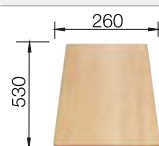

### Recomendación accesorios

Tabla de corte de madera de haya

218 313  
**€ 115,00**

Tabla de corte de polietileno óptica mármol

217 611  
**€ 122,00**

Cesta de vajilla en acero inoxidable

220 573  
**€ 78,00**