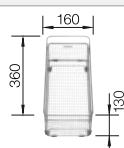

### Recomendación accesorios

Tabla de corte de madera de haya

218 313  
€ 115,00

Tabla de corte de polietileno óptica mármol

217 611  
€ 122,00

Escurreidor multifuncional en acero inoxidable

223 297  
€ 122,00