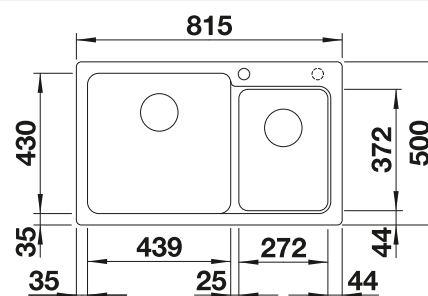

Dibujo técnico

○ Orificio premarcado
Profundidad cubeta 200/200 mm

Recomendación accesorios

Tabla de corte de madera de haya

218 313
€ 115,00

Escurreidor en acero inoxidable

231 693
€ 67,00

Tabla de corte de polietileno óptica mármol

217 611
€ 122,00

BLANCO UNIT con BLANCO NAYA 8

BLANCO KANO-S

Consultar pág. 311

BLANCO BOTTON II 30/2

Consultar pág. 351