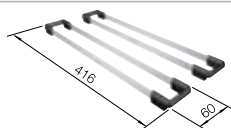

Recomendación accesorios

Juego de Guías Top

235906
€ 119,00