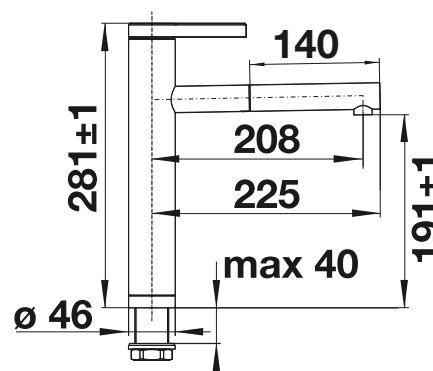

Dibujo técnico

Caudal 11.5 l/min a 3 bares de presión

Incluido en el suministro

- Caño giratorio 130°
- Orificio de grifería requerido Ø 35 mm
- Cartuchos de disco cerámico
- Tubo recubierto de metal
- Tubos flexibles de conexión de 450 mm de largo y 3/8" de tuerca para montajes fáciles y seguros
- Con regulador hidráulico patentado para reducir la calcificación
- Placa estabilizadora para aumentar la estabilidad de la grifería cuando se instala en fregaderos de acero inoxidable
- Con válvula de no retorno que garantiza que no haya reflujos de conformidad con el estándar EN 1717
- Aprobado por LGA (clase sonora I)
- Aprobado por el DVGW

Recomendación accesorios

Filtro de suciedad para griferías
(1 unidad)

128 434

€ 29,00

Separador de flexos para grifería
extraíble

511 920

€ 37,00

Recomendación dispensadores de jabón

BLANCO PIONA Dispensador de
jabón Capacidad: 300 ml

Consultar pág. 327

Recomendación mandos de válvula automática

Mando válvula automática
redondo Cromado

Consultar pág. 377