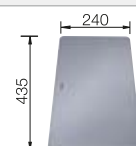

## Recomendación accesorios

Tabla de corte compuesta de fresno

230 700  
€ 208,00

Escurreidor

230 734  
€ 46,00

Tabla de corte de cristal de alta seguridad con acabado plateado

227 697  
€ 115,00