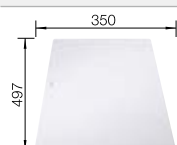

Tabla de corte de cristal blanca

Tabla de corte de cristal de seguridad, juego de válvulas con tubería salva-espacio, tapón-filtro InFino de 3 ½" con válvula automática (giratoria)