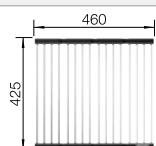

Recomendación accesorios

Escurreidor plegable

238 482
€ 96,00