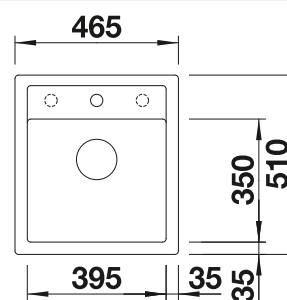

Dibujo técnico

R10

Orificio premarcado
Profundidad cubeta 190 mm

Recomendación accesorios

Tabla de corte de madera de haya

232 817
€ 97,00

Escurreidor de esquina

235 866
€ 51,00

Cesta de vajilla en acero inoxidable

514 238
€ 103,00

BLANCO UNIT con BLANCO DALAGO 45

BLANCO KANO

Consultar pág. 312

BLANCO SELECT II 45/2

Consultar pág. 342