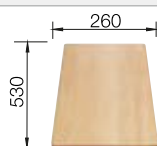

### Recomendación accesorios

Tabla de corte de madera de haya

218313  
€ 115,00

Tabla de corte de polietileno óptica mármol

217611  
€ 122,00

Escurridor multifuncional en acero inoxidable

223297  
€ 122,00