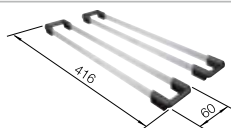

Recomendación accesorios

Juego de Guías Top

235 906
€ 119,00