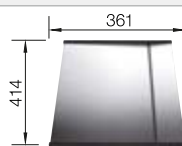

Escurreedor de acero inoxidable.

223 067
€ 397,00