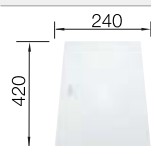

## Recomendación accesorios

Tabla de corte de cristal blanco satinado, encaja en el escurridor

225 333

**€ 293,00**

Escurridor de acero inoxidable.

223 067

**€ 397,00**

Escurridor plegable