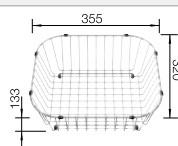

Cesta de vajilla en acero inoxidable

514 238
€ 103,00