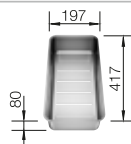

Colador multifuncional en acero inoxidable
227 692
€ 97,00