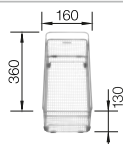

Escurreidor multifuncional en acero inoxidable
223 297
€ 122,00