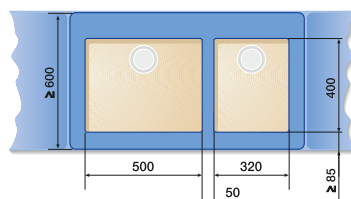

SUBLINE 500-U SUBLINE 320-U