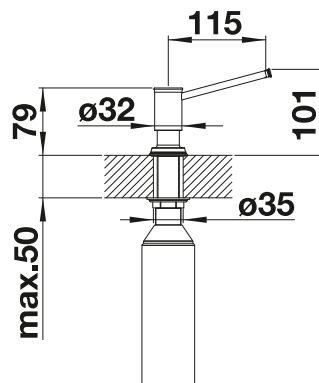

Dibujo técnico

Requiere orificio de 35 mm
Contenido: 500 ml