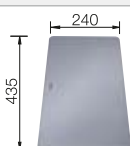

## Recomendación accesorios

Tabla de corte compuesta de  
fresno

230 700  
€ 208,00

Tabla de corte de cristal de alta  
seguridad con acabado plateado

227 697  
€ 115,00

Escurreidor multifuncional

227 689  
€ 97,00