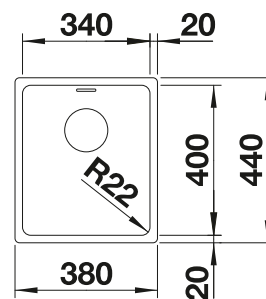

Profundidad cubeta 190 mm

Tenga en cuenta las medidas de encastre para las diferentes opciones de instalación.

Cubetas Acero
Inoxidable

400 mm

Recomendación accesorios

Tabla de corte compuesta de fresno

230 700
€ 208,00

Colador multifuncional en acero inoxidable

227 692
€ 97,00

Escurridor plegable

238 482
€ 96,00

BLANCO UNIT con BLANCO ANDANO 340-U

BLANCO SONEA-S Flexo

Consultar pág. 283

BLANCO FLEXON II 30/2

Consultar pág. 345