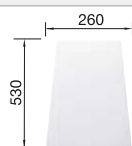

#### Recomendación accesorios

Tabla de corte de madera de haya

218 313  
**€ 115,00**

Tabla de corte de polietileno óptica mármol

217 611  
**€ 122,00**

Cesta de vajilla en acero inoxidable

220 573  
**€ 78,00**