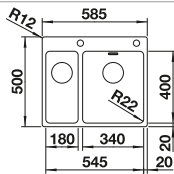

reddot design award  
winner 2012

armario soporte mm	<b>600</b>	<b>600</b>
BLANCO ANDANO-IF/A	<b>340/180-IF/A</b>	<b>500-IF/A</b>
<b>Borde plano IF</b> 		
	Cubeta a la derecha	
 brillo	525 247	525 245
<b>PVP (sin IVA)</b>	<b>€ 832,00</b>	<b>€ 490,00</b>
Profundidad cubeta	190/130 mm	190 mm