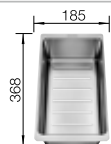

Cubeta multifuncional perforada en inox

233 739

€ 122,00