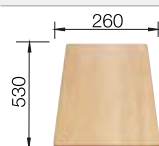

### Recomendación accesorios

Tabla de corte de madera de haya

218 313  
€ 115,00

Tabla de corte de polietileno óptica mármol

217 611  
€ 122,00

Escurreidor multifuncional en acero inoxidable

223 297  
€ 122,00