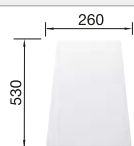

### Recomendación accesorios

Tabla de corte de madera de haya

218 313  
€ 115,00

Tabla de corte de polietileno óptica mármol

217 611  
€ 122,00

Escurreidor de esquina

235 866  
€ 51,00