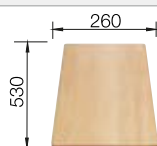

### Recomendación accesorios

Tabla de corte de madera de haya

218 313  
€ 115,00

Escurreidor en acero inoxidable

231 693  
€ 67,00

Tabla de corte de polietileno óptica mármol

217 611  
€ 122,00