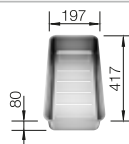

Colador multifuncional en acero inoxidable

227 692
€ 97,00