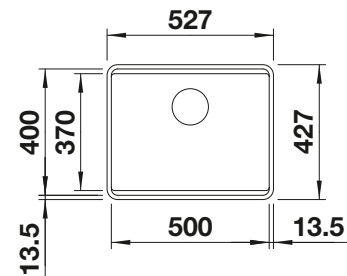

Profundidad cubeta 200 mm

Nota:
para encimeras de 15mm de grosor o más, es necesario cortar un espacio para el desagüe en la parte inferior. Mas info en www.blanco.com

Recomendación accesorios

230 700
€ 208,00

230 734
€ 46,00

227 697
€ 115,00

BLANCO UNIT con BLANCO ETAGON 500-F

Consultar pág. 268

Consultar pág. 338