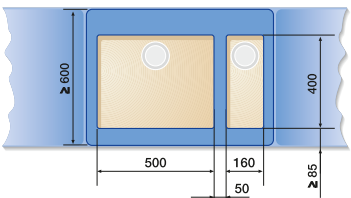

SUBLINE 500-U SUBLINE 160-U