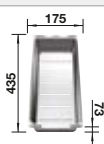

Escurreidor multifuncional

227 689
€ 97,00