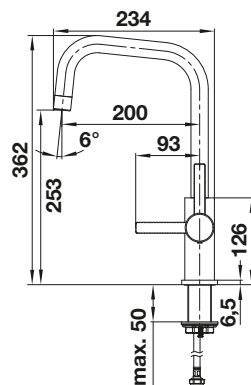

Dibujo técnico

Caudal 14.1 l/min a 3 bares de presión

Griferías,
Dispensadores