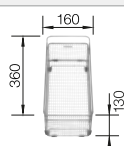

### Recomendación accesorios

Tabla de corte de madera de haya

218 313  
€ 115,00

Tabla de corte de polietileno óptica mármol

217 611  
€ 122,00

Escurridor multifuncional en acero inoxidable

223 297  
€ 122,00