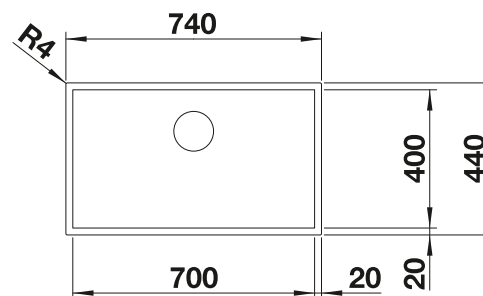

Profundidad cubeta 185 mm

Nota: también disponible en versión enrasada.

*Nota sobre el volumen del suministro: se necesita un juego de válvulas para los modelos IF sin repisa si se usa una válvula automática con pop-up. Recomendado: artículo núm. 232 459

Recomendación accesorios

Tabla de madera nogal con asa lateral en acero inoxidable.

223 074

€ 363,00

Escurreidor de acero inoxidable.

223 067

€ 397,00

Escurreidor plegable

238 482

€ 96,00

BLANCO UNIT con BLANCO ZEROX 700-U Dark Steel

BLANCOCULINA-S II

Consultar pág. 277

BLANCO SELECT II XL 60/3

Consultar pág. 339