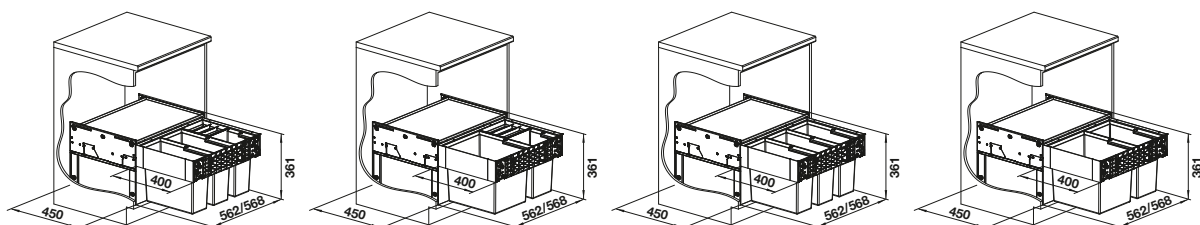

- Uso total del espacio en el mueble del fregadero gracias a las soluciones dimensionales adaptadas, en armonía con el fregadero y la grifería
- Amplia gama de modelos para todas las dimensiones de muebles más comunes
- Opciones diversas y variadas de separación de residuos mediante combinaciones flexibles de selectores de desperdicios
- Instalación sencilla sin necesidad de medir, marcar o pretaladrar
- Accesorios opcionales que mejoran el sistema para crear una solución personalizada
- Diseño moderno con aluminio de alta calidad
- Todas las piezas son fáciles de limpiar gracias a las superficies suaves y amplias

reddot winner 2021

armario soporte mm	600	600	600	600
BLANCO SELECT II	60/4	XL 60/3	60/3	60/2
	526206	526205	526204	526203
PVP (sin IVA)	€ 333,00	€ 343,00	€ 320,00	€ 328,00

Capacidad de cubos	42 l	46 l	45 l	49 l