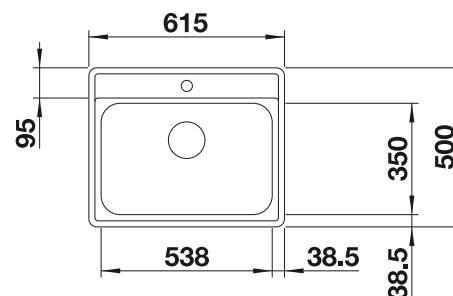

### Dibujo técnico

Profundidad cubeta 205 mm