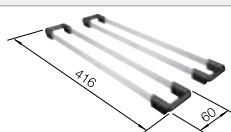

## Recomendación accesorios

Tabla de corte de bambú

239 449  
**€ 59,00**

Juego de Guías Top

235 906  
**€ 119,00**

Escurreidor con chapa insertable perforada de acero inoxidable

513 485  
**€ 122,00**