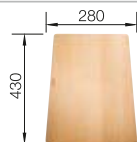

### Recomendación accesorios

Tabla de corte de madera de haya

514 544  
**€ 122,00**

Escurreidor de acero inoxidable plegable

514 542  
**€ 311,00**

Escurreidor

230 734  
**€ 46,00**