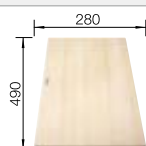

Profundidad cubeta 190/155/45 mm

Recomendación accesorios

Tabla de corte de madera de arce

235 844

€ 136,00

BLANCO UNIT con BLANCO COLLECTIS 6 S

BLANCO LINUS-S

Consultar pág. 300