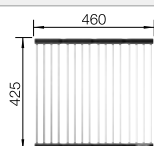

Nota: Las conexiones deben pedirse por separado.

Recomendación accesorios

Tabla de corte compuesta de  
fresno

230 700  
€ 208,00

Juego de Guías Top

235 906  
€ 119,00

Escurreidor plegable

238 482  
€ 96,00