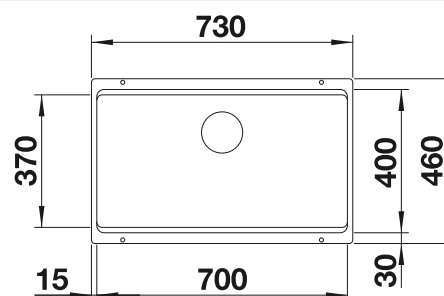

Profundidad cubeta 200 mm

Radios: 20 mm