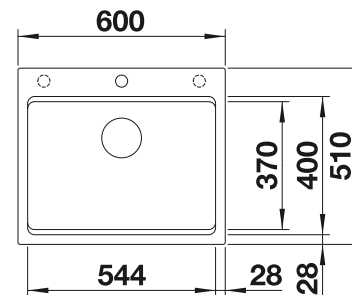

○ Orificio premarcado

Profundidad cubeta 220 mm

Nota: Las conexiones deben pedirse por separado.

Recomendación accesorios

Tabla de corte compuesta de
fresno

230 700

€ 208,00

Escurreidor

230 734

€ 46,00

BLANCO UNIT con BLANCO ETAGON 6 para colores de
complementos

BLANCO FONTAS-S II Filter

Consultar pág. 291

BLANCO SELECT II XL 60/3

Consultar pág. 339