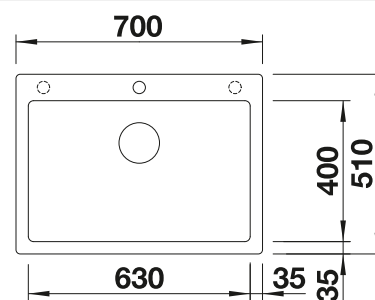

○ Orificio premarcado

Profundidad cubeta 220 mm

La tabla de corte compuesta de fresno opcional solo se puede colocar en el borde de la cubeta si el diámetro de la grifería de cocina es inferior a 48 mm.

Nota: Las conexiones deben pedirse por separado.

Recomendación accesorios

Tabla de corte compuesta de
fresno

230 700
€ 208,00

Juego de Guías Top

235 906
€ 119,00

Escurreidor de esquina

235 866
€ 51,00

BLANCO UNIT con BLANCO PLEON 8 para colores de
complementos

BLANCO ALTA-S II

Consultar pág. 286

BLANCO FLEXON II Low 80/3

Consultar pág. 346