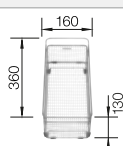

Escurridor multifuncional en acero inoxidable

223 297

€ 122,00