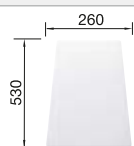

### Recomendación accesorios

Tabla de corte de madera de haya

218 313  
€ 115,00

Tabla de corte de polietileno óptica mármol

217 611  
€ 122,00

Escurreidor multifuncional en acero inoxidable

223 297  
€ 122,00