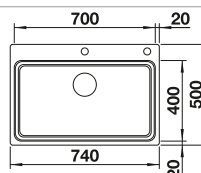

BLANCO ETAGON 700-IF/A

Acero inoxidable

Cubetas Acero
Inoxidable

- Cubeta amplia y escalonada con más funcionalidad
- El escalón integrado proporciona un nivel adicional de funcionalidad
- Concepto de sistema ingenioso con guías ETAGON versátiles
- Características de gran calidad como el rebosadero C-overflow y el sistema de desagüe InFino integrados de forma elegante y fáciles de limpiar

reddot award 2017
winner

armario soporte
mm

800

BLANCO ETAGON 700-IF/A

Borde plano IF

brillo

524 274

PVP (sin IVA)

€ 759,00

Profundidad cubeta

190 mm

radio

Incluido en el suministro

Sistema de desagüe InFino con
válvula automática

2 guías ETAGON de acero inoxidable, juego de válvulas con tubería salva-espacio y tapón-filtro InFino de 3 1/2" con válvula automática (pop-up), material de fijación

Se puede realizar un orificio adicional que deberá ser realizado por una empresa especializada.

Recomendación accesorios

239 449
€ 59,00

231 396
€ 152,00

230 734
€ 46,00

BLANCO UNIT con BLANCO ETAGON 700-IF/A

Consultar pág. 268

Consultar pág. 346