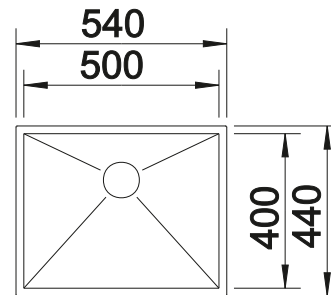

Profundidad cubeta 175 mm

Nota: también disponible en versión bajo encimera.

*Nota sobre el volumen del suministro:
se necesita un juego de válvulas para los modelos IF sin repisa si se
usa una válvula automática con pop-up.
Recomendado: artículo núm. 232 459

La instalación de una grifería de cocina, un sistema de desagüe o un
dispensador de jabón en encimeras laminadas requiere una cinta de
sellado flexible, número de artículo 120 055.

Recomendación accesorios

Tabla de corte de cristal blanco
satinado, encaja en el escurridor

225 333
€ 293,00

Cubeta adicional en acero inox.

219 649
€ 274,00

Escurridor plegable

238 482
€ 96,00

BLANCO UNIT con BLANCO ZEROX 500-IF

BLANCO VONDA

Consultar pág. 281

BLANCO SELECT II 60/3

Consultar pág. 339