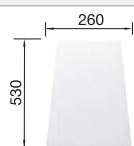

### Recomendación accesorios

Tabla de corte de madera de haya

218313  
€ 115,00

Tabla de corte de polietileno óptica mármol

217611  
€ 122,00

Escurridor multifuncional en acero inoxidable

223297  
€ 122,00