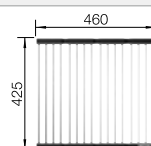

## Recomendación accesorios

Tabla de corte de cristal blanco satinado, encaja en el escurridor

225 333  
**€ 293,00**

Cubeta adicional en acero inox.

219 649  
**€ 274,00**

Escurridor plegable

238 482  
**€ 96,00**