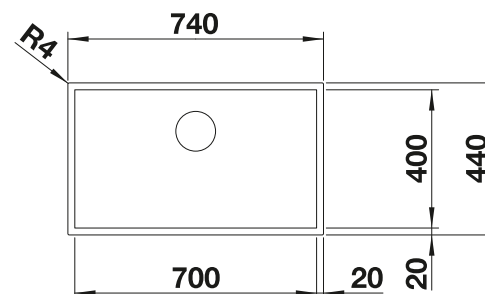

Profundidad cubeta 185 mm

Nota: también disponible en versión enrasada.

*Nota sobre el volumen del suministro:
se necesita un juego de válvulas para los modelos IF sin repisa si se
usa una válvula automática con pop-up.
Recomendado: artículo núm. 232 459

Recomendación accesorios

Tabla de corte de cristal blanco
satinado, encaja en el escurridor

225 333

€ 293,00

Escurridor de acero inoxidable.

223 067

€ 397,00

Escurridor multifuncional en
acero inoxidable

223 297

€ 122,00

BLANCO UNIT con BLANCO ZEROX 700-U Durinox

BLANCO VONDA

Consultar pág. 281

BLANCO SELECT II 40/1 Combi

Consultar pág. 341