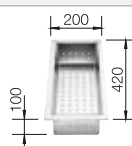

## Recomendación accesorios

Tabla de corte de cristal blanco satinado, encaja en el escurridor  
225 333  
**€ 293,00**

Cubeta adicional en acero inox.  
219 649  
**€ 274,00**

Escurridor plegable  
238 482  
**€ 96,00**