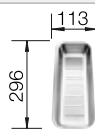

Dibujo técnico

Tabla de corte de cristal blanco

Cubeta adicional de acero inoxidable

Profundidad cubeta 190/60 mm

Tabla de corte de cristal deslizable segura, cubeta adicional perforada de acero inoxidable, juego de válvulas con tubería salva-espacio, tapón-filtro InFino de 3 1/2" y tapón filtro InFino de 1 1/2" con válvula automática (giratoria) para la cubeta principal