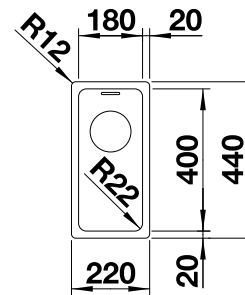

Profundidad cubeta 130 mm

Se requiere cinta de sellado flexible cuando se instala una grifería de cocina, un sistema de desagüe o un dispensador de jabón en las encimeras laminadas, número de artículo 120 055.

Tenga en cuenta la información de extraer para el método de instalación respectivo.

Recomendación accesorios

Colador multifuncional en acero inoxidable	Escurridor plegable	Escurridor
227 692	238 482	230 734
€ 97,00	€ 96,00	€ 46,00

BLANCO UNIT con BLANCO ANDANO 180-IF

BLANCO SONEA-S Flexo	BLANCO FLEXON II 30/1
Consultar pág. 283	Consultar pág. 345