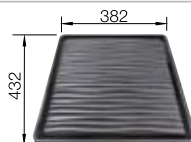

### Recomendación accesorios

Escurreidor de esquina

235 866  
€ 51,00

Cesta de vajilla con apilador de platos en acero inoxidable

507 829  
€ 182,00

Escurreidor

230 734  
€ 46,00