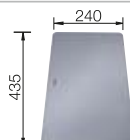

### Recomendación accesorios

Juego de Guías Top

235 906  
€ 119,00

Tabla de corte compuesta de fresno

230 700  
€ 208,00

Tabla de corte de cristal de alta seguridad con acabado plateado

227 697  
€ 115,00