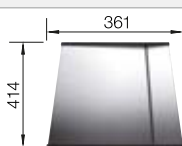

Escurreidor de acero inoxidable.

223 067

€ 397,00