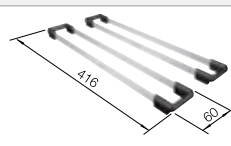

## Recomendación accesorios

Tabla de corte compuesta de  
fresno

230 700

€ 208,00

Tabla de corte de cristal de alta  
seguridad con acabado plateado

227 697

€ 115,00

Juego de Guías Top