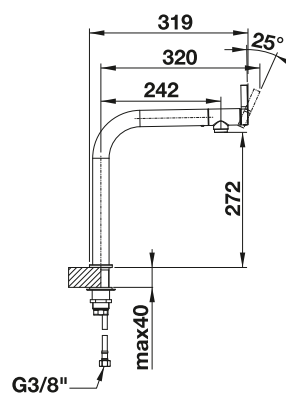

Dibujo técnico

Caudal 9.1 l/min a 3 bares de presión

Incluido en el suministro

- Caño giratorio 200°
- Perforación del orificio de la grifería Ø 35 mm
- Cartuchos con juntas cerámicas
- Tubos flexibles de conexión de 450 mm de largo y 3/8" de tuerca para montajes fáciles y seguros
- Con regulador hidráulico patentado para evitar al máximo la descalcificación
- Disco estabilizador que asegura una posición fija
- Certificado LGA (clase sonora I)
- Certificado DVGW

Recomendación accesorios

Filtro de suciedad para griferías

(1 unidad)

128 434

€ 29,00

Recomendación dispensadores de jabón

BLANCO PIONA Dispensador de jabón

Capacidad: 300 ml

Consultar pág. 327