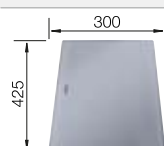

## Recomendación accesorios

Tabla de corte de cristal  
acabado plateado

230 970  
**€ 182,00**

Cubeta multifuncional

231 396  
**€ 152,00**

Escurreidor plegable

238 483  
**€ 96,00**