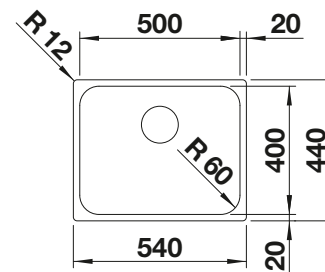

Profundidad cubeta 175 mm

Se requiere cinta de sellado flexible cuando se instala una grifería, una válvula automática o un dispensador de jabón en las encimeras laminadas, ref. 120 055.

Pedir las conexiones de desagüe para combinar dos cubetas individuales.

Recomendación accesorios

Juego de Guías Top

235 906
€ 119,00

Cesta de vajilla en acero inoxidable

514 238
€ 103,00

Escurreidor

230 734
€ 46,00

BLANCO UNIT con BLANCO SUPRA 500-IF R12

BLANCO MIDA-S

Consultar pág. 313

BLANCO FLEXON II 60/2

Consultar pág. 343