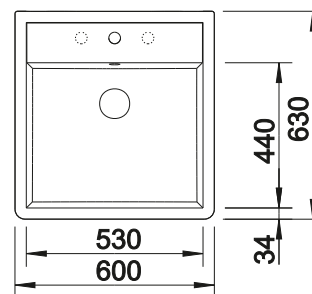

Dibujo técnico

○ Orificio premarcado
Profundidad cubeta 190 mm
Dos orificios premarcados por debajo.
Sólo puede instalarse en una superficie recta y plana.

Cubetas
rústicas

Recomendación accesorios

BLANCO TORRE, dispensador cromado. Capacidad 250 ml

512 593
€ 120,00

Tapón CapFlow para cubrir el desagüe

517 666
€ 18,00

BLANCO UNIT con BLANCO PANOR 60

BLANCO TRADON

Consultar pág. 293

BLANCO SELECT II 60/3

Consultar pág. 339