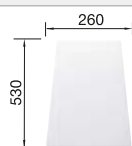

### Recomendación accesorios

Tabla de corte de madera de haya

218 313  
€ 115,00

Tabla de corte de polietileno óptica mármol

217 611  
€ 122,00

Escurreidor multifuncional en acero inoxidable

223 297  
€ 122,00