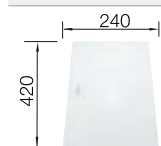

## Recomendación accesorios

Tabla de corte de cristal blanco satinado, encaja en el escurridor  
225 333  
**€ 293,00**

Cubeta adicional en acero inox.  
219 649  
**€ 274,00**

Escurridor plegable  
238 482  
**€ 96,00**