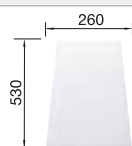

### Recomendación accesorios

Tabla de corte de madera de haya

218 313  
€ 115,00

Tabla de corte de polietileno óptica mármol

217 611  
€ 122,00

Escurreidor de esquina

235 866  
€ 51,00