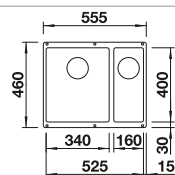

Pedir las conexiones de desagüe para combinar dos cubetas individuales.

Incluido en el suministro	Sistema de desagüe InFino con válvula manual
Juego de válvulas con tubería salva-espacio, conexión, 2 tapones filtro InFino de 3 1/2", material de fijación	Juego de válvulas con tubería salva-espacio, conexión, 2 tapones filtro InFino de 3 1/2", material de fijación
Juego de válvulas con tubería salva-espacio, tapón filtro InFino de 3 1/2", material de fijación