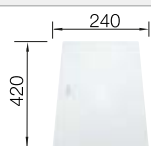

## Recomendación accesorios

Tabla de corte de cristal blanco  
satinado, encaja en el escurridor

225 333  
**€ 293,00**

Cubeta adicional en acero inox.

219 649  
**€ 274,00**

Escurridor plegable

238 482  
**€ 96,00**