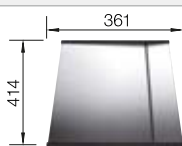

## Recomendación accesorios

Tabla de corte de cristal blanco satinado, encaja en el escurridor

225 333

**€ 293,00**

Escurridor de acero inoxidable.

223 067

**€ 397,00**

Escurridor plegable