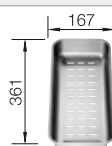

Cubeta multifuncional perforada
en acero inoxidable

223077
€ 93,00