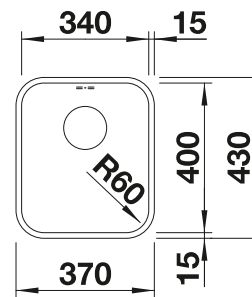

Profundidad cubeta 175 mm

Pedir las conexiones de desagüe para combinar dos cubetas individuales.

Cubetas Acero
Inoxidable

400 mm

Recomendación accesorios

Juego de Guías Top

235 906
€ 119,00

Cesta de vajilla en acero inoxidable

514 238
€ 103,00

Escurreidor

230 734
€ 46,00

BLANCO UNIT con BLANCO SUPRA 340-U

BLANCO MIDA-S

Consultar pág. 313

BLANCO BOTTON II 30/2

Consultar pág. 351