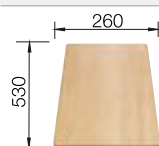

### Recomendación accesorios

Tabla de corte de madera de haya

218 313  
€ 115,00

Tabla de corte de polietileno óptica mármol

217 611  
€ 122,00

Escurridor multifuncional en acero inoxidable

223 297  
€ 122,00