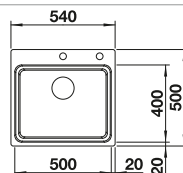

Incluido en el suministro	Sistema de desagüe InFino con válvula automática

2 guías ETAGON de acero inoxidable, juego de válvulas con tubería salvaespacio y tapón-filtro de 3 1/2" InFino con válvula automática (pop-up), material de fijación
Se puede realizar un orificio adicional que deberá ser realizado por una empresa especializada.