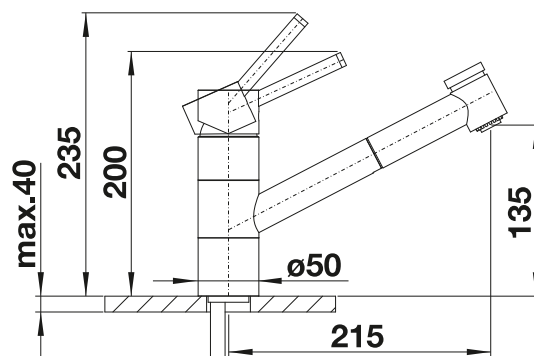

- Apto para instalarse delante de una ventana
- Fácil de usar: se levanta recto y se apoya en un lateral
- Caño alto para facilitar el trabajo en el fregadero
- Caño extraíble con función cambiante
- Distancia mínima entre fregadero y el marco de la ventana 5,5 cm

Solución ventana

Doble caudal extraíble

Caño extraíble

Superficie metálica

PVP (sin IVA)

cromado

518410

€ 418,00

Dibujo técnico