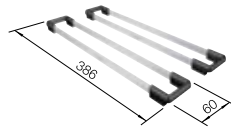

Kit de 2 guías ETAGON