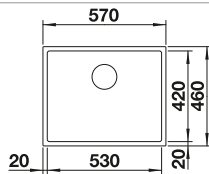

Nota técnica: el borde del fregadero bajo encimera no está cerrado en las esquinas.