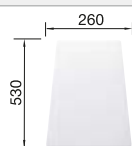

### Recomendación accesorios

Tabla de corte de madera de haya

218 313  
€ 115,00

Tabla de corte de polietileno óptica mármol

217 611  
€ 122,00

Escurridor multifuncional en acero inoxidable

223 297  
€ 122,00