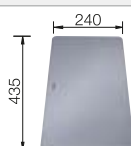

Recomendación accesorios

Tabla de corte compuesta de fresno

230 700  
€ 208,00

Tabla de corte de cristal de alta seguridad con acabado plateado

227 697  
€ 115,00

Escurreidor multifuncional

227 689  
€ 97,00