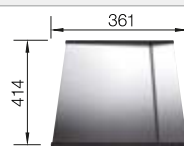

Escurreidor de acero inoxidable.

223 067
€ 397,00