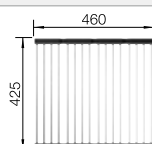

## Recomendación accesorios

Tabla de corte de cristal blanco satinado, encaja en el escurridor

225 333  
**€ 293,00**

Cubeta adicional en acero inox.

219 649  
**€ 274,00**

Escurridor plegable

238 482  
**€ 96,00**