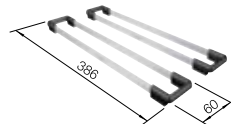

Kit de 2 guías ETAGON

Recomendación accesorios			BLANCO UNIT con BLANCO ETAGON 700-IF	
 Tabla de corte compuesta de fresno 230 700 € 208,00	 Cubeta multifuncional 231 396 € 152,00	 Escurridor 230 734 € 46,00	 BLANCO drink.filter EVOL-S Pro Consultar pág. 268	 BLANCO FLEXON II Low 80/3 Consultar pág. 346