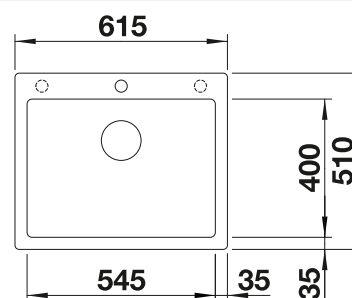

○ Orificio premarcado

Profundidad cubeta 220 mm

La tabla de corte compuesta de fresno opcional solo se puede colocar en el borde de la cubeta si el diámetro de la grifería de cocina es inferior a 48mm.

Nota: Las conexiones deben pedirse por separado.

Recomendación accesorios

Tabla de corte compuesta de
fresno

230 700
€ 208,00

Juego de Guías Top

235 906
€ 119,00

Escurreidor plegable

238 482
€ 96,00

BLANCO UNIT con BLANCO PLEON 6 para colores de
complementos

BLANCO ALTA-S II

Consultar pág. 286

BLANCO SELECT II 60/3

Consultar pág. 339