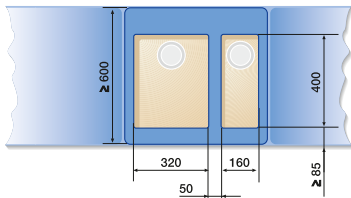

BAJO ENCIMERA.

Combinaciones varias de cubeta principal y segunda cubeta.

SILGRANIT

60 cm Armario soporte

SUBLINE 320-U SUBLINE 160-U