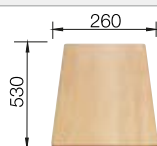

### Recomendación accesorios

Tabla de corte de madera de haya

218 313  
€ 115,00

Tabla de corte de polietileno óptica mármol

217 611  
€ 122,00

Escurreidor de esquina

235 866  
€ 51,00