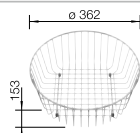

## Recomendación accesorios

Tabla de corte de madera de haya

218 421  
**€ 112,00**

Cesta de vajilla en acero inoxidable

220 574  
**€ 78,00**