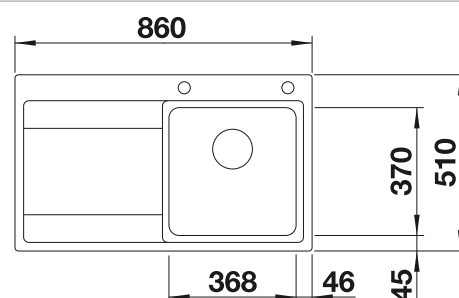

Profundidad cubeta 195 mm

No es posible realizar un orificio adicional.

Si desean instalar un dispensador de jabón, no se podrá instalar el mando de la válvula automática y ésta deberá ser manual.

Por favor, contáctenos para recibir información sobre la referencia exacta del sistema de válvula manual con desagüe InFino para éste modelo en concreto.

Fregaderos
Acero inox.

450 mm

Recomendación accesorios

Tabla de corte de cristal
acabado plateado

230 970
€ 182,00

Cubeta multifuncional

231 396
€ 152,00

Escurridor plegable

238 483
€ 96,00

BLANCO UNIT con BLANCO DIVON II 45 S-IF

BLANCO LINUS-S

Consultar pág. 299

BLANCO SELECT II 45/2

Consultar pág. 342