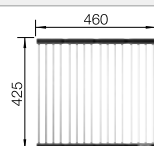

## Recomendación accesorios

Tabla de madera nogal con asa lateral en acero inoxidable.

223 074  
**€ 363,00**

Escurreidor de acero inoxidable.

223 067  
**€ 397,00**

Escurreidor plegable

238 482  
**€ 96,00**