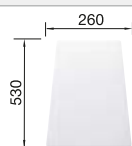

### Recomendación accesorios

Tabla de corte de madera de haya

218 313  
€ 115,00

Tabla de corte de polietileno óptica mármol

217 611  
€ 122,00

Cubeta adicional en acero inoxidable

220 736  
€ 122,00