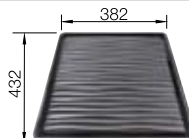

Escurreidor

230 734
€ 46,00