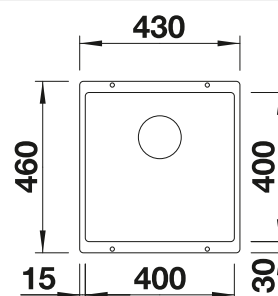

Incluido en el suministro

Dibujo técnico

R10

Juego de fijación

Profundidad cubeta 190 mm

Extraer radios: 10 mm

Nota: Las conexiones deben pedirse por separado.

Nota: Pida las conexiones de residuos para las combinaciones de dos cubetas individuales por separado.