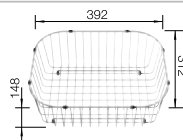

### Recomendación accesorios

Tabla de corte SmartCut de plástico negro

232 181  
**€ 86,00**

Cesta de vajilla en acero inoxidable

220 573  
**€ 78,00**