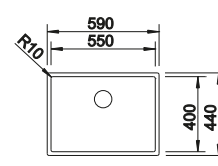

Pedir las conexiones de desagüe para combinar dos cubetas individuales.

Pedir las conexiones de desagüe para combinar dos cubetas individuales.

Incluido en el suministro	Sistema de desagüe InFino con válvula manual		
Juego de válvulas con tubería salva-espacio, 2 tapones filtro InFino de 3 1/2", material de fijación	Juego de válvulas con tubería salva-espacio, 2 tapones filtro InFino de 3 1/2", material de fijación	Juego de válvulas con tubería salva-espacio, tapón filtro InFino de 3 1/2", material de fijación	Juego de válvulas con tubería salva-espacio, tapón filtro InFino de 3 1/2", material de fijación