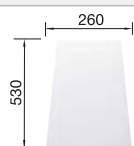

### Recomendación accesorios

Tabla de corte de madera de haya

218 313  
€ 115,00

Tabla de corte de polietileno óptica mármol

217 611  
€ 122,00

Escurreidor multifuncional en acero inoxidable

223 297  
€ 122,00