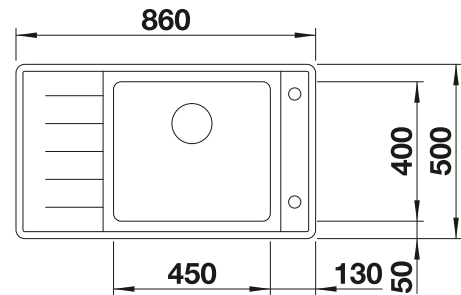

Profundidad cubeta 215 mm

Fregaderos
Acero inox.

600 mm

Recomendación accesorios

Tabla de corte de cristal azul noche

232 846

€ 172,00

Juego de Guías Top

235 906

€ 119,00

BLANCO UNIT con BLANCO ANDANO XL 6 S-IF Compact

BLANCO SONEA-S Flexo

Consultar pág. 283

BLANCO SELECT II 60/3 Orga

Consultar pág. 338