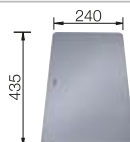

Tabla de corte de cristal de alta seguridad con acabado plateado

227 697
€ 115,00

BLANCO UNIT con BLANCO SUBLINE 340/160-U para colores de complementos