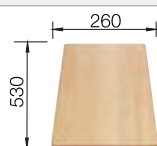

### Recomendación accesorios

Tabla de corte de madera de haya

218 313  
€ 115,00

Tabla de corte de polietileno óptica mármol

217 611  
€ 122,00

Escurreidor de esquina

235 866  
€ 51,00