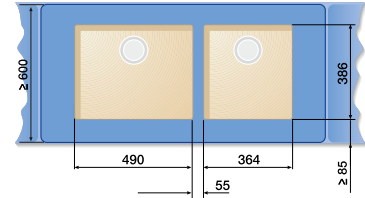

## Cerámica

90 cm Armario soporte

SUBLINE 375-U SUBLINE 375-U

Conexión entre cubetas 225 088

120 cm Armario soporte

SUBLINE 500-U SUBLINE 375-U

Conexión entre cubetas 225 088

90 cm Armario soporte