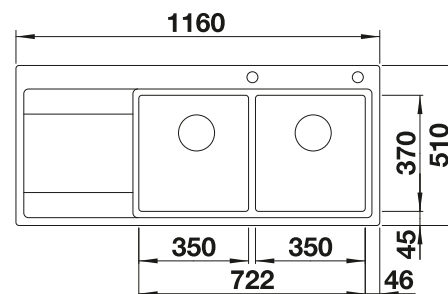

Profundidad cubeta 195/195 mm

No es posible realizar un orificio adicional.

Si desean instalar un dispensador de jabón, no se podrá instalar el mando de la válvula automática y ésta deberá ser manual.

Por favor, contáctenos para recibir información sobre la referencia exacta del sistema de válvula manual con desagüe InFino para éste modelo en concreto.

Fregaderos
Acero inox.

800 mm

Recomendación accesorios

Tabla de corte de cristal
acabado plateado

230 970
€ 182,00

Cubeta multifuncional

231 396
€ 152,00

Escurridor plegable

238 483
€ 96,00

BLANCO UNIT con BLANCO DIVON II 8 S-IF

BLANCO LINUS-S

Consultar pág. 299

BLANCO FLEXON II Low 80/3

Consultar pág. 346