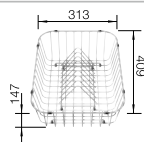

Cesta de vajilla con apilador de platos en acero inoxidable

507 829
€ 182,00