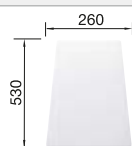

### Recomendación accesorios

Tabla de corte de madera de haya

218 313  
€ 115,00

Tabla de corte de polietileno óptica mármol

217 611  
€ 122,00

Escurreedor de esquina

235 866  
€ 51,00