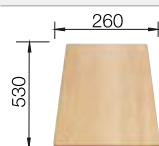

## Recomendación accesorios

Tabla de corte de madera de haya

218 313  
**€ 115,00**

Tabla de corte de polietileno óptica mármol

217 611  
**€ 122,00**