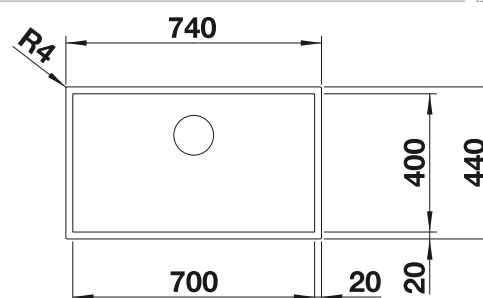

Profundidad cubeta 185 mm

Nota: también disponible como versión bajo encimera.

*Nota sobre el volumen del suministro:
se necesita un juego de válvulas para los modelos IF sin repisa si se usa una válvula automática.
Recomendado: artículo núm. 232 459

La instalación de una grifería, una válvula automática o un dispensador de jabón en encimeras laminadas requiere una cinta de sellado flexible, ref. 120 055.

Recomendación accesorios

Tabla de madera nogal con asa lateral en acero inoxidable.

223 074
€ 363,00

Escurridor de acero inoxidable.

223 067
€ 397,00

Escurridor multifuncional en acero inoxidable

223 297
€ 122,00

BLANCO UNIT con BLANCO ZEROX 700-IF Dark Steel

BLANCOCULINA-S II

Consultar pág. 277

BLANCO SELECT II 60/4

Consultar pág. 339