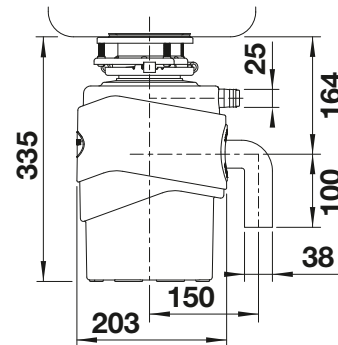

## Dibujo técnico

Se requiere una salida de fregadero de 3 1/2", Peso del producto: 10,6 kg, Cable de alimentación no extraíble de 90cm, Botón de reinicio en la parte inferior (tenga en cuenta la accesibilidad)