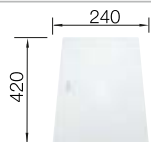

## Recomendación accesorios

Tabla de corte de cristal blanco satinado, encaja en el escurridor

225 333  
**€ 293,00**

Cubeta adicional en acero inox.

219 649  
**€ 274,00**

Escurridor plegable

238 482  
**€ 96,00**