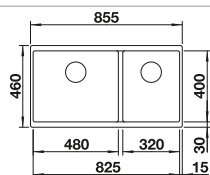

Pedir las conexiones de desagüe para combinar dos cubetas individuales.

Incluido en el suministro	Sistema de desagüe InFino con válvula manual
Juego de válvulas con tubería salva-espacio, conexión de, 2 x 3 1/2" tapón filtro InFino, material de fijación	Juego de válvulas con tubería salva-espacio, tapón filtro InFino 3 1/2"