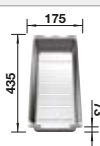

Escurridor multifuncional

227 689
€ 97,00