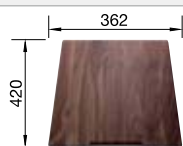

## Recomendación accesorios

Tabla de madera nogal con asa lateral en acero inoxidable.

223 074  
**€ 363,00**

Escurreidor de acero inoxidable.

223 067  
**€ 397,00**

Escurreidor plegable

238 482  
**€ 96,00**