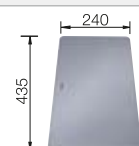

### Recomendación accesorios

Juego de Guías Top

235 906  
**€ 119,00**

Tabla de corte compuesta de fresno

230 700  
**€ 208,00**

Tabla de corte de cristal de alta seguridad con acabado plateado

227 697  
**€ 115,00**