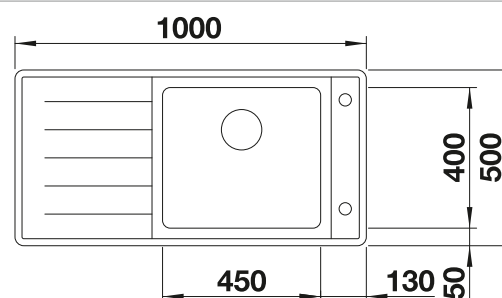

Profundidad cubeta 215 mm

Fregaderos
Acero inox.

600 mm

Recomendación accesorios

Tabla de corte de cristal azul noche

232846

€ 172,00

Juego de Guías Top

235906

€ 119,00

BLANCO UNIT con BLANCO ANDANO XL 6 S-IF

BLANCO SONEA-S Flexo

Consultar pág. 283

BLANCO SELECT II 60/4 Orga

Consultar pág. 338