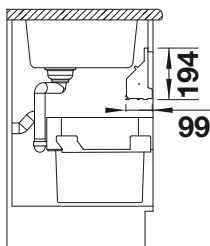

Apertura frontal

Puerta de bisagras

armario soporte mm	600	600
BLANCO Orga Shelf 60	H	P
		
	527 459	527 458
PVP (sin IVA)	€ 91,00	€ 91,00