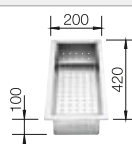

Cubeta adicional en acero inox.

219 649

€ 274,00