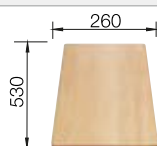

### Recomendación accesorios

Tabla de corte de madera de haya

218 313  
€ 115,00

Tabla de corte de polietileno óptica mármol

217 611  
€ 122,00

Escurreidor de esquina

235 866  
€ 51,00