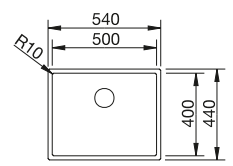

Pedir las conexiones de desagüe para combinar dos cubetas individuales.

Pedir las conexiones de desagüe para combinar dos cubetas individuales.

Incluido en el suministro	Sistema de desagüe InFino con válvula manual		
Juego de válvulas con tubería salva-espacio, 2 tapones filtro InFino de 3 1/2", material de fijación	Juego de válvulas con tubería salva-espacio, 2 tapones filtro InFino de 3 1/2", material de fijación	Juego de válvulas con tubería salva-espacio, tapón filtro InFino de 3 1/2", material de fijación	Juego de válvulas con tubería salva-espacio, tapón filtro InFino de 3 1/2", material de fijación