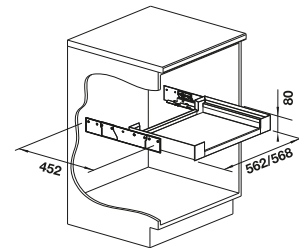

**NUEVO**

Apertura frontal

Puerta de bisagras

armario soporte mm	600	600
BLANCO Bandeja extraíble 60	H	P
		
	527 666	527 665
<b>PVP (sin IVA)</b>	<b>€ 151,00</b>	<b>€ 151,00</b>