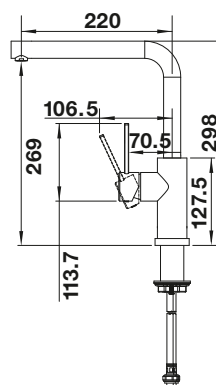

Dibujo técnico

Caudal 10.5 l/min a 3 bares de presión

Incluido en el suministro

- Caño giratorio 360°
- Perforación del orificio de la grifería Ø 35 mm
- Cartuchos con juntas cerámicas
- Tubos flexibles de conexión de 985 mm de largo y de 3/8" de tuerca para montajes fáciles y seguros
- Con regulador hidráulico patentado para una buena descalcificación
- Disco estabilizador que asegura una posición fija
- Certificado LGA (clase sonora I)
- Certificado DVGW

Recomendación accesorios

Filtro de suciedad para griferías

(1 unidad)

128 434

€ 29,00

Recomendación dispensadores de jabón

BLANCO PIONA Dispensador de jabón Capacidad: 500 ml

Consultar pág. 327