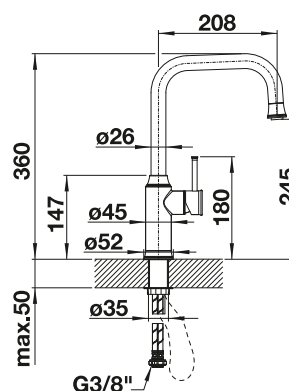

Dibujo técnico

Caudal 8.4 l/min a 3 bares de presión

Incluido en el suministro

- Caño giratorio 190°
- Perforación del orificio de la grifería Ø 35 mm
- Cartuchos con juntas cerámicas
- Tubos flexibles de conexión de 450 mm de largo y de 3/8" de tuerca para montajes fáciles y seguros
- Caño extraíble cubierto de nylon
- Con regulador hidráulico patentado para una buena descalcificación
- Disco estabilizador que asegura una posición fija
- Con dos válvulas antiretorno según norma EN 1717
- Certificado LGA (clase sonora I)
- Certificado DVGW

Griferías,
Dispensadores

Recomendación accesorios

Filtro de suciedad para griferías
(1 unidad)

128 434

€ 29,00

Separador de flexos para grifería
extraíble

511 920

€ 37,00

Recomendación dispensadores de jabón

BLANCO LIVIA Dispensador de
jabón Capacidad: 500 ml

Consultar pág. 327

Recomendación mandos de válvula automática

BLANCO LIVIA, Mando redondo,
cromado

Consultar pág. 377