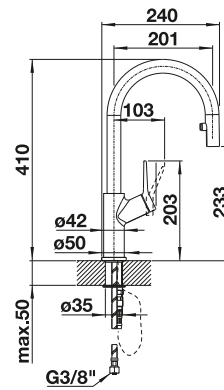

Dibujo técnico

Caudal 9 l/min a 3 bares de presión

Incluido en el suministro

- Caño giratorio 360° para un mejor alcance
- Orificio de grifería requerido Ø 35mm
- Con cartuchos de disco cerámico
- Tubos flexibles de conexión de 450mm de largo y 3/8" de tuerca para montajes fáciles y seguros
- Con regulador hidráulico patentado para evitar al máximo la calcificación
- Placa estabilizadora para aumentar la estabilidad de la grifería cuando se instala en fregaderos de acero inoxidable
- Con válvula antirretorno y, por tanto, garantizado contra el refluo según la norma EN 1717
- Aprobado por LGA (clase sonora I)
- Aprobado por el DVGW

Recomendación accesorios

Filtro de suciedad para griferías
(1 unidad)
128 434
€ 29,00

Separador de flexos para grifería
extraíble
511 920
€ 37,00

Recomendación dispensadores de jabón

BLANCO LATO Dispensador
de jabón
Consultar pág. 328