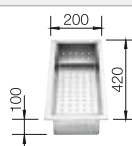

## Recomendación accesorios

Tabla de corte de cristal blanco  
satinado, encaja en el escurridor

225 333  
**€ 293,00**

Cubeta adicional en acero inox.

219 649  
**€ 274,00**

Escurridor plegable

238 482  
**€ 96,00**