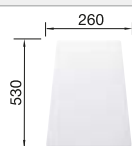

## Recomendación accesorios

Tabla de corte de madera de haya

218313  
€ 115,00

Tabla de corte de polietileno óptica mármol

217611  
€ 122,00

Escurreidor de esquina

235866  
€ 51,00