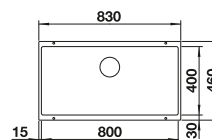

Pedir las conexiones de desagüe para combinar dos cubetas individuales.

Incluido en el suministro	Sistema de desagüe InFino con válvula manual
Juego de válvulas con tubería salva-espacio, conexión de, 2 x 3 1/2" tapón filtro InFino, material de fijación	Juego de válvulas con tubería salva-espacio, tapón filtro InFino 3 1/2"