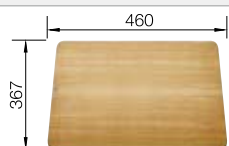

### Recomendación accesorios

Tabla de corte compuesta de  
fresno

229 411  
€ 215,00

Cubeta multifuncional perforada  
en acero inoxidable

223 077  
€ 93,00