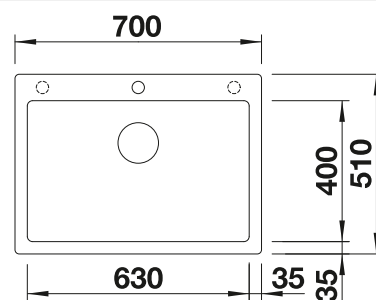

○ Orificio premarcado

Profundidad cubeta 220 mm

La tabla de corte opcional 230700 solo se puede colocar en el borde de la cubeta si el diámetro de la grifería es inferior a 48 mm.

Recomendación accesorios

Tabla de corte compuesta de
fresno

230 700
€ 208,00

Juego de Guías Top

235 906
€ 119,00

Escurreidor de esquina

235 866
€ 51,00

BLANCO UNIT con BLANCO PLEON 8

BLANCO LINUS-S

Consultar pág. 300

BLANCO FLEXON II Low 80/3

Consultar pág. 346