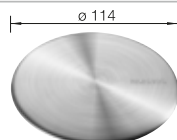

Tapón CapFlow para cubrir el desagüe

517 666
€ 18,00