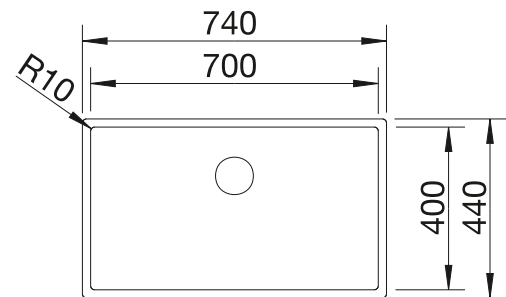

Profundidad cubeta 190 mm

Se requiere cinta de sellado flexible cuando se instala una grifería, una válvula automática o un dispensador de jabón en las encimeras laminadas, ref. 120 055.

Pedir las conexiones de desagüe para combinar dos cubetas individuales.

Recomendación accesorios

Tabla de madera nogal con asa lateral en acero inoxidable.

223 074
€ 363,00

Cubeta adicional en acero inox.

219 649
€ 274,00

Escurreidor de acero inoxidable.

223 067
€ 397,00

BLANCO UNIT con BLANCO CLARON 700-IF

BLANCO drink.filter EVOL-S Pro

Consultar pág. 268

BLANCO FLEXON II Low 80/3

Consultar pág. 346