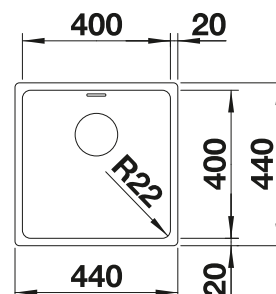

Profundidad cubeta 190 mm

Tenga en cuenta las medidas de encastre para las diferentes opciones de instalación.

Recomendación accesorios

Tabla de corte compuesta de
fresno

230 700
€ 208,00

Colador multifuncional en acero
inoxidable

227 692
€ 97,00

Escurreidor plegable

238 482
€ 96,00

BLANCO UNIT con BLANCO ANDANO 400-U

BLANCO SONEA-S Flexo

Consultar pág. 283

BLANCO FLEXON II 45/2

Consultar pág. 344