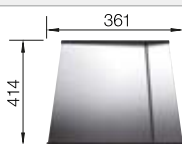

Escurridor de acero inoxidable.

223 067

€ 397,00