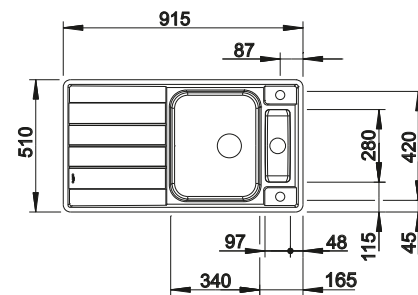

Dibujo técnico

Tabla de corte de cristal blanco

Cubeta adicional de acero inoxidable

Profundidad cubeta 190/60 mm

Tabla de corte de cristal deslizable segura, cubeta adicional perforada de acero inoxidable, juego de válvulas con tubería salva-espacio, tapón-filtro InFino de 3 1/2" y tapón filtro InFino de 1 1/2" con válvula automática (giratoria) para la cubeta principal