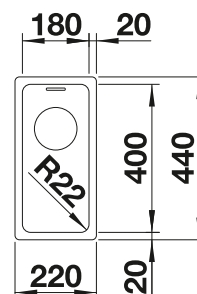

Profundidad cubeta 130 mm

Tenga en cuenta las medidas de encastre para las diferentes opciones de instalación.

Recomendación accesorios

Colador multifuncional en acero inoxidable

227692

€ 97,00

Escurreidor plegable

238482

€ 96,00