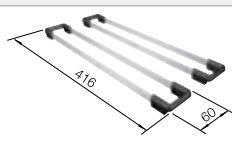

Nota: Las conexiones deben pedirse por separado.

Recomendación accesorios

Tabla de corte compuesta de  
fresno

230 700  
€ 208,00

Juego de Guías Top

235 906  
€ 119,00

Escurreidor plegable

238 482  
€ 96,00