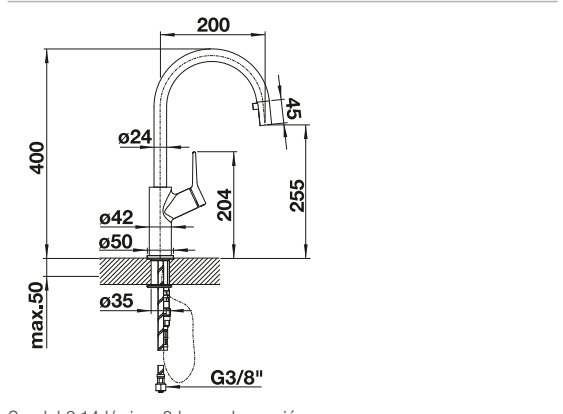

BLANCO CARENA-S

- Grifería moderna premium
- Caño extraíble
- Caño alto arqueado para llenar fácilmente ollas y jarrones
- Mando ergonómico y alto

reddot award 2015
winner

Caño extraíble

Superficie metálica			PVP (sin IVA)
	cromado	520767	€ 375,00

Incluido en el suministro

- Caño giratorio 360° para un mejor alcance
- Orificio de grifería requerido Ø 35mm
- Con cartuchos de disco cerámico
- Tubos flexibles de conexión de 450mm de largo y 3/8" de tuerca para montajes fáciles y seguros
- Con regulador hidráulico patentado para evitar al máximo la calcificación
- Placa estabilizadora para aumentar la estabilidad de la grifería cuando se instala en fregaderos de acero inoxidable
- Con válvula antirretorno y, por tanto, garantizado contra el reflujo según la norma EN 1717
- Aprobado por LGA (clase sonora I)
- Aprobado por el DVGW

Dibujo técnico

Caudal 9.14 l/min a 3 bares de presión

BLANCO CARENA

- Grifería moderna premium
- Caño alto arqueado para llenar fácilmente ollas y jarrones
- Mando ergonómico y alto

Caño sólido

Superficie metálica			PVP (sin IVA)
	cromado	520766	€ 260,00

Incluido en el suministro

- Caño giratorio 360° para un mejor alcance
- Orificio de grifería requerido Ø 35mm
- Con cartuchos de disco cerámico
- Tubos flexibles de conexión de 450mm de largo y 3/8" de tuerca para montajes fáciles y seguros
- Con regulador hidráulico patentado para evitar al máximo la calcificación
- Placa estabilizadora para aumentar la estabilidad de la grifería cuando se instala en fregaderos de acero inoxidable
- Con válvula antirretorno y, por tanto, garantizado contra el reflujo según la norma EN 1717
- Aprobado por LGA (clase sonora I)
- Aprobado por el DVGW