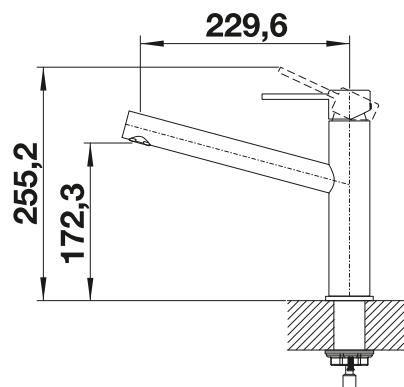

Dibujo técnico

Caudal 13,4 l/min a 3 bares de presión