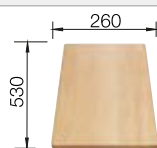

### Recomendación accesorios

Tabla de corte de madera de haya

218 313  
€ 115,00

Tabla de corte de polietileno óptica mármol

217 611  
€ 122,00

Escurreidor multifuncional en acero inoxidable

223 297  
€ 122,00