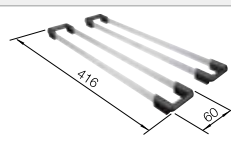

## Recomendación accesorios

Tabla de madera nogal con asa lateral en acero inoxidable.

223 074  
**€ 363,00**

Escurreidor de acero inoxidable.

223 067  
**€ 397,00**

Juego de Guías Top

235 906  
**€ 119,00**