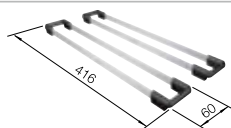

## Recomendación accesorios

Tabla de corte de cristal azul noche

232 846

**€ 172,00**

Juego de Guías Top

235 906

**€ 119,00**