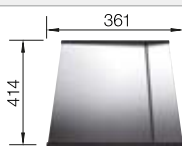

## Recomendación accesorios

Tabla de madera nogal con asa lateral en acero inoxidable.

223 074  
**€ 363,00**

Escurridor de acero inoxidable.

223 067  
**€ 397,00**

Escurridor multifuncional en acero inoxidable