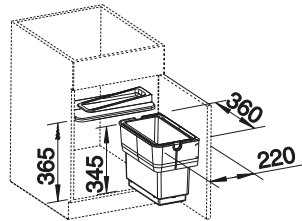

- Sistema compacto para el montaje directo en la puerta del mueble
- Un modelo para muebles de 45 cm, 50 cm y 60 cm
- El cubo se puede extraer fácilmente tirando hacia arriba
- Se abre cómodamente con la puerta del mueble
- La tapa del cubo se puede retirar y dispone de espacio para almacenar pequeños objetos
- Ajuste progresivo: también para puertas con paneles
- Disponible también con separador para dividir el cubo en dos

armario soporte mm	450	450
BLANCO SINGOLO	S	
	512881	512880
PVP (sin IVA)	€ 83,00	€ 78,00
Capacidad de cubos	14 l	14 l