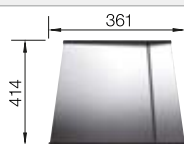

## Recomendación accesorios

Tabla de corte de cristal blanco  
satinado, encaja en el escurridor

225 333

**€ 293,00**

Escurridor de acero inoxidable.

223 067

**€ 397,00**

Escurridor multifuncional en  
acero inoxidable