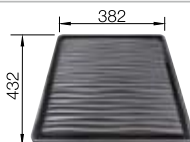

### Recomendación accesorios

Escurreidor de esquina

235 866  
€ 51,00

Cesta de vajilla en acero inoxidable

514 238  
€ 103,00

Escurreidor

230 734  
€ 46,00