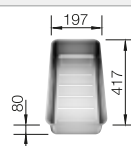

Colador multifuncional en acero
inoxidable

227 692
€ 97,00