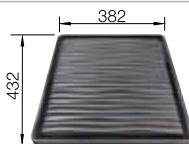

### Recomendación accesorios

Tabla de corte de madera de haya

225 362  
€ 122,00

Cubeta multifuncional en acero inoxidable

226 189  
€ 93,00

Escurridor

230 734  
€ 46,00