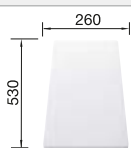

### Recomendación accesorios

Tabla de corte de madera de haya

218 313  
€ 115,00

Tabla de corte de polietileno óptica mármol

217 611  
€ 122,00

Cubeta perforada en inox para la cubeta adicional

217 796  
€ 122,00