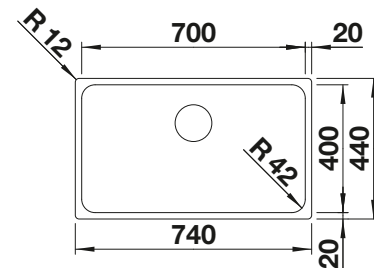

Profundidad cubeta 185 mm

La instalación de una grifería de cocina, un sistema de desagüe o un dispensador de jabón en encimeras laminadas requiere una cinta de sellado flexible.

Pedir las conexiones de desagüe para combinar dos cubetas individuales.

Cubetas Acero
Inoxidable

800 mm

Recomendación accesorios

239 449
€ 59,00

514 238
€ 103,00

230 734
€ 46,00

BLANCO UNIT con BLANCO SOLIS 700-IF

Consultar pág. 305

Consultar pág. 346