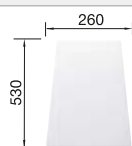

### Recomendación accesorios

Tabla de corte de madera de haya

218 313  
€ 115,00

Tabla de corte de polietileno óptica mármol

217 611  
€ 122,00

Escurridor multifuncional en acero inoxidable

223 297  
€ 122,00