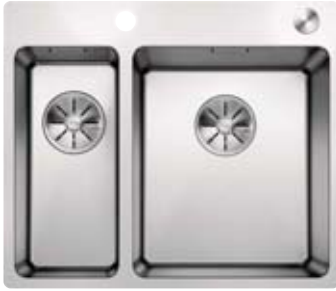

# BLANCO ANDANO-IF/A

Acero inoxidable

Cubetas Acero  
Inoxidable

600 mm

- Composición única de elementos estéticos y funcionales
- Interacción armoniosa entre los radios y el diseño de la superficie
- Zona de aguas con elegante repisa para la grifería
- Incorpora el nuevo sistema de desagüe InFino de alta calidad, elegante, integrado y extremadamente higiénico
- Cubeta de gran capacidad
- Elegantes accesorios opciones