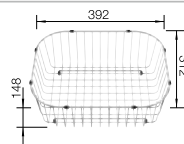

#### Recomendación accesorios

Tabla de corte de madera de haya

218 313  
**€ 115,00**

Tabla de corte de polietileno óptica mármol

217 611  
**€ 122,00**

Cesta de vajilla en acero inoxidable

220 573  
**€ 78,00**