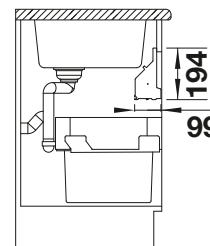

Apertura frontal

Puerta de bisagras

armario soporte mm	600	600
BLANCO Orga Shelf 60	H	P
		
	527 459	527 458
PVP (sin IVA)	€ 91,00	€ 91,00