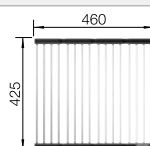

## Recomendación accesorios

Tabla de corte de cristal blanco  
satinado, encaja en el escurridor

225 333  
**€ 293,00**

Cubeta adicional en acero inox.

219 649  
**€ 274,00**

Escurridor plegable

238 482  
**€ 96,00**