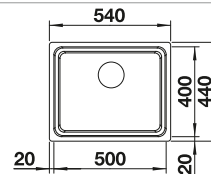

Incluido en el suministro	Sistema de desagüe InFino con válvula manual

2 guías ETAGON de acero inoxidable, juego de válvulas con tubería salvaespacio y tapón-filtro de 3 1/2" InFino con válvula automática (pop-up), material de fijación