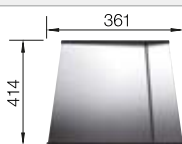

Escurridor de acero inoxidable.

223 067
€ 397,00