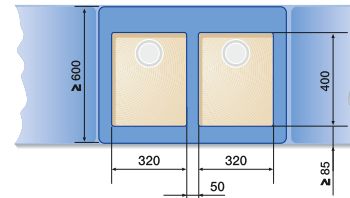

SUBLINE 320-U SUBLINE 320-U