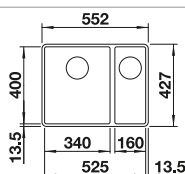

Incluido en el suministro	Sistema de desagüe InFino con válvula manual
Nota: para encimeras de 15 mm de grueso o más, es necesario cortar un espacio para el desagüe en la parte inferior. Las dimensiones detalladas sobre el modelo y los gráficos se pueden encontrar en la información disponible en los recortes online en www.blanco.com.	Juego de válvulas con tubería salva-espacio, conexión, 2 tapones filtro InFino de 3 1/2"

Recomendación accesorios

Tabla de corte compuesta de fresno
230 700
€ 208,00

Tabla de corte de cristal de alta seguridad con acabado plateado
227 697
€ 115,00

Juego de Guías Top
235 906
€ 119,00

BLANCO UNIT con BLANCO SUBLINE-F

BLANCO LINUS-S
Consultar pág. 300

BLANCO FLEXON II 60/4
Consultar pág. 343