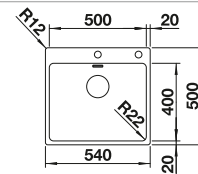

reddot design award  
winner 2012

armario soporte mm	<b>600</b>	<b>600</b>
BLANCO ANDANO-IF/A	<b>340/180-IF/A</b>	<b>500-IF/A</b>
<b>Borde plano IF</b> 		
	Cubeta a la derecha	
 brillo	525 247	525 245
<b>PVP (sin IVA)</b>	<b>€ 832,00</b>	<b>€ 490,00</b>
Profundidad cubeta	190/130 mm	190 mm