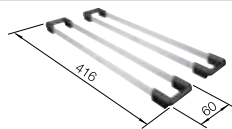

Recomendación accesorios

Juego de Guías Top

235 906
€ 119,00