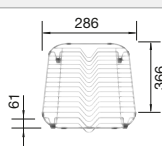

## Recomendación accesorios

Tabla de corte de madera de haya

219 891  
**€ 122,00**

Cubeta adicional perforada en acero inoxidable

219 770  
**€ 119,00**

Escurreidor de platos en acero inoxidable

220 381  
**€ 89,00**