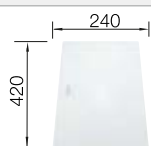

## Recomendación accesorios

Tabla de corte de cristal blanco satinado, encaja en el escurridor

225 333  
**€ 293,00**

Escurridor de acero inoxidable.

223 067  
**€ 397,00**

Escurridor multifuncional en acero inoxidable