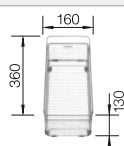

### Recomendación accesorios

Tabla de corte de madera de haya

218313  
€ 115,00

Tabla de corte de polietileno óptica mármol

217611  
€ 122,00

Escurridor multifuncional en acero inoxidable

223297  
€ 122,00