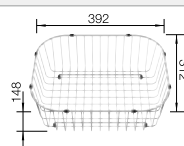

#### Recomendación accesorios

Tabla de corte de madera de haya

218 313  
**€ 115,00**

Tabla de corte de polietileno óptica mármol

217 611  
**€ 122,00**

Cesta de vajilla en acero inoxidable

220 573  
**€ 78,00**