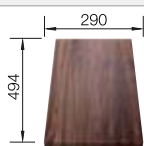

## Recomendación accesorios

Tabla de corte de nogal tipo puente

225 331  
**€ 308,00**

Cubeta multifuncional de acero inoxidable

224 787  
**€ 111,00**

Cesta de vajilla con apilador de platos en acero inoxidable