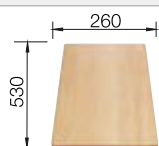

#### Recomendación accesorios

Tabla de corte de madera de haya

218 313  
**€ 115,00**

Tabla de corte de polietileno óptica mármol

217 611  
**€ 122,00**

Cesta de vajilla en acero inoxidable

220 573  
**€ 78,00**