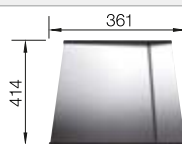

## Recomendación accesorios

Tabla de madera nogal con asa lateral en acero inoxidable.

223 074

**€ 363,00**

Cubeta adicional en acero inox.

219 649

**€ 274,00**

Escurreidor de acero inoxidable.