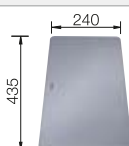

### Recomendación accesorios

Tabla de corte compuesta de  
fresno

230 700  
€ 208,00

Tabla de corte de cristal de alta  
seguridad con acabado plateado

227 697  
€ 115,00

Escurreidor multifuncional

227 689  
€ 97,00