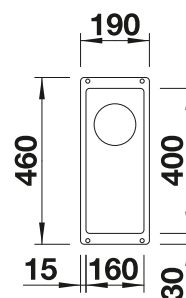

Profundidad cubeta 130 mm

Radios: 10mm

Pedir las conexiones de desagüe para combinar dos cubetas individuales.